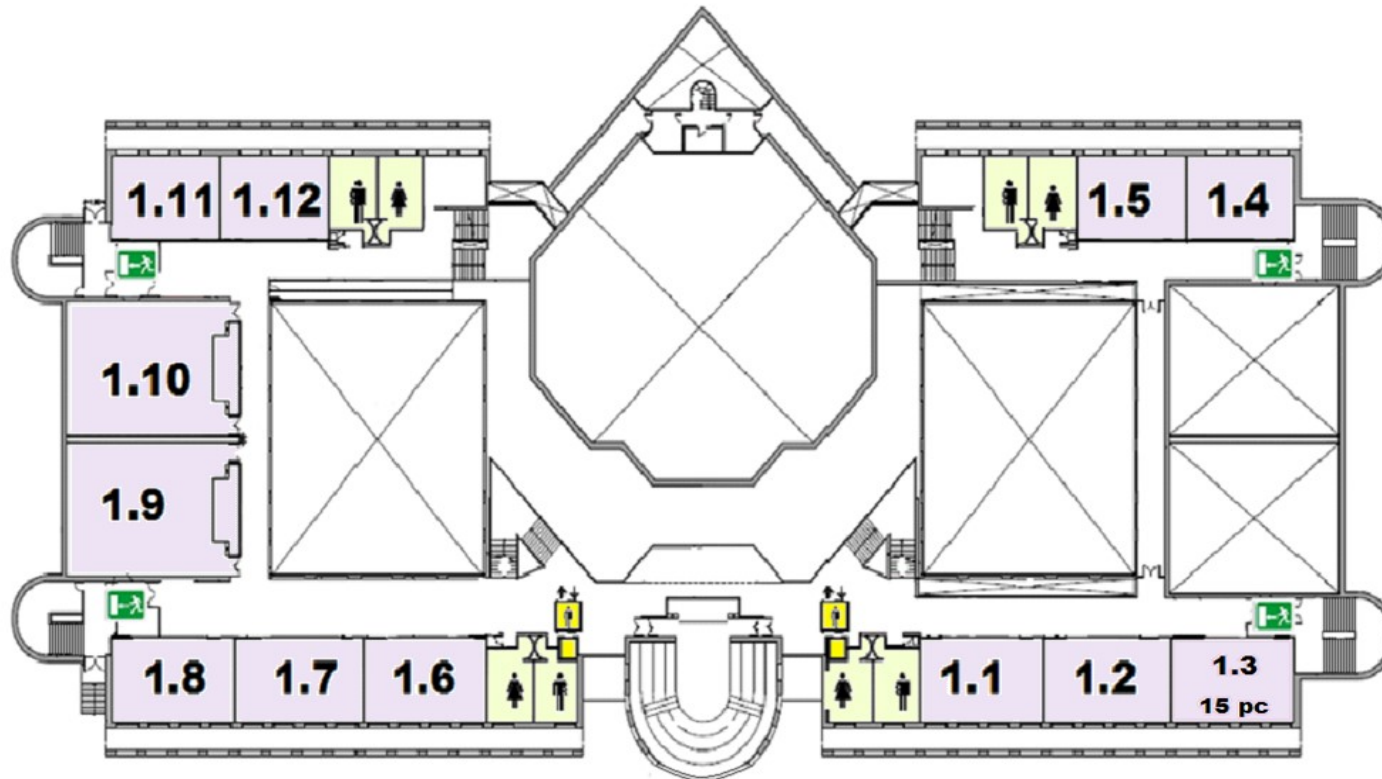

GU.1E.P1 Aulario General - Plamta 1

Aula	Capacidad	Examen
1.1	75	41
1.2	75	41
1.3	15 PC	15 PC
1.4	57	31
1.5	57	31
1.6	75	41
1.7	75	41
1.8	75	41
1.9	139	75
1.10	139	75
1.11	57	31
1.12	57	31
Sala de Grado	90	-