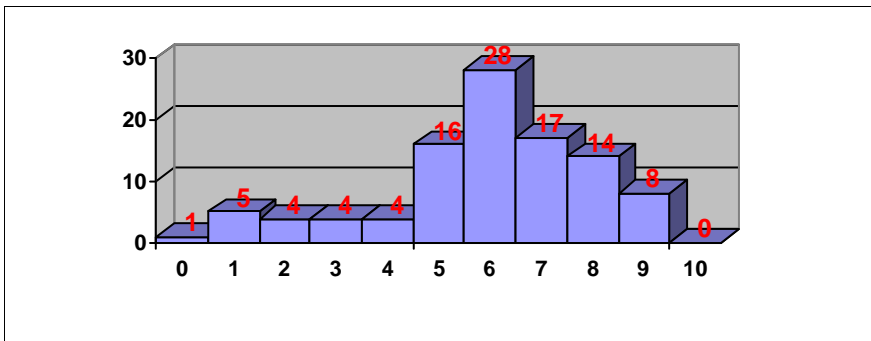

TECNOLOGÍA INDUSTRIAL II

Nº exámenes: 199

Nota media: 6.327

Nº aprobados: 149 74.87%

Nº suspendidos: 50 25.13%

**PRUEBAS DE ACCESO JUNIO 2014
CALIFICACIONES POR ASIGNATURA.
MATERIAS ESPECÍFICAS (FP)**

BIOLOGÍA