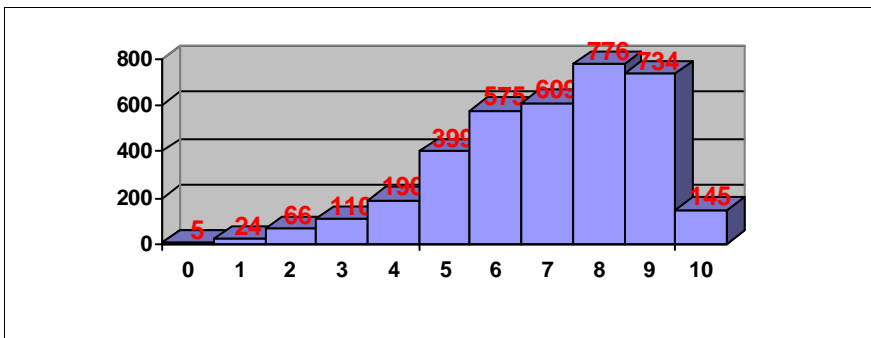

INGLÉS

Nº exámenes: 3633
Nota media: 7.389
Nº aprobados: 3238   89.13%
Nº suspendidos: 395   10.87%