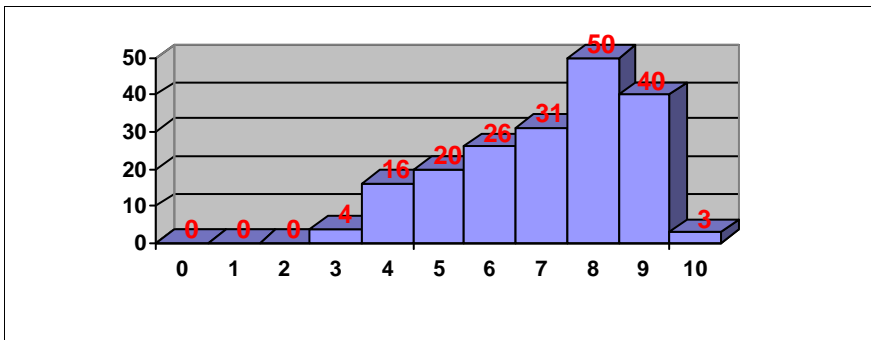

PRUEBAS DE ACCESO JUNIO 2014 CALIFICACIONES POR ASIGNATURA

LATÍN II

Nº exámenes: 190
Nota media: 7.486
Nº aprobados: 170 89.47%
Nº suspendidos: 20 10.53%