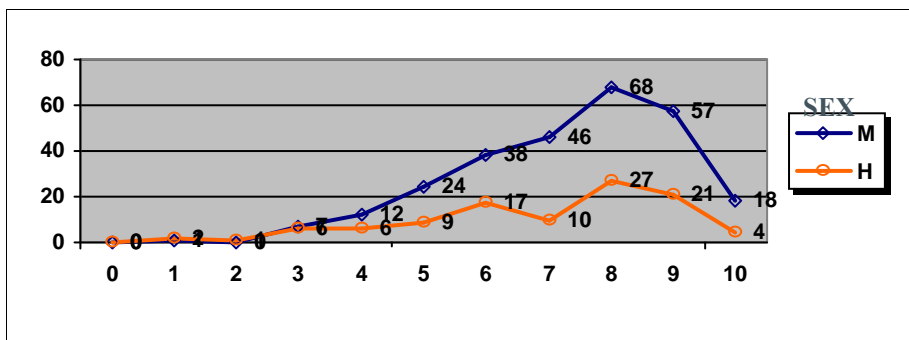

LATÍN II

	Mujeres	Hombres
Nº exámenes:	271	103
Nota media:	7.733	7.316
Nº aprobados:	251	88
Nº suspendidos	20	15
% aprobados	92.62%	85.44%