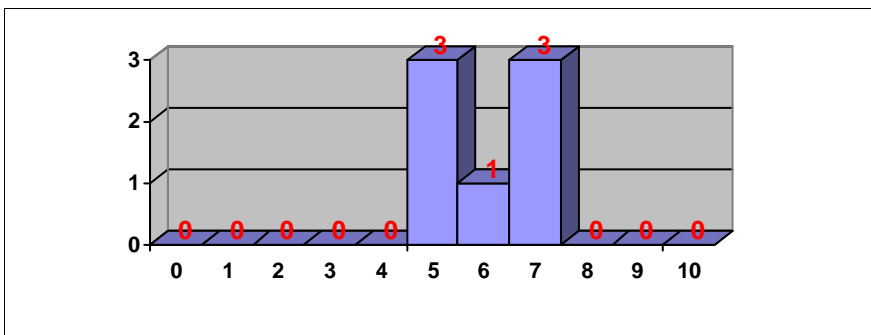

DIBUJO TÉCNICO II

Nº exámenes: 94

Nota media: 5.745

Nº aprobados: 59 62.77%

Nº suspendidos: 35 37.23%

DISEÑO

Nº exámenes: 7

Nota media: 6.143