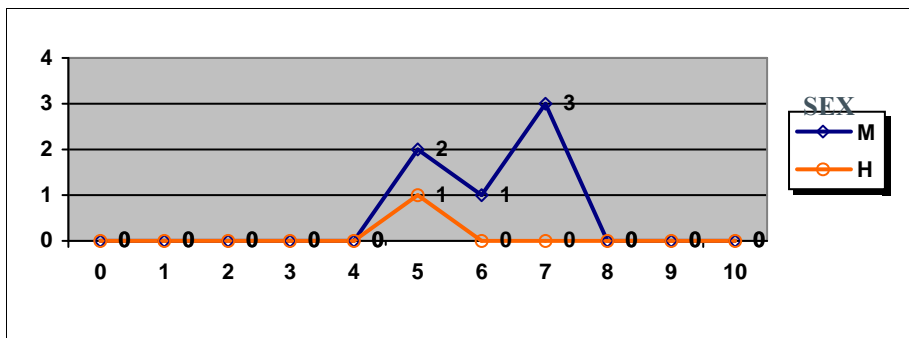

DISEÑO

	Mujeres	Hombres
Nº exámenes:	6	1
Nota media:	6.333	5.000
Nº aprobados:	6	1
Nº suspendidos	0	0
% aprobados	100.00%	100.00%