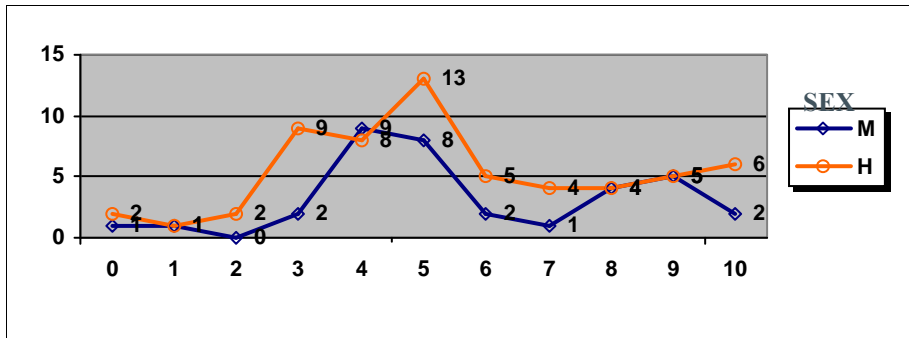

DIBUJO TÉCNICO II

	Mujeres	Hombres
Nº exámenes:	35	59
Nota media:	5.829	5.695
Nº aprobados:	22	37
Nº suspendidos	13	22
% aprobados	62.86%	62.71%