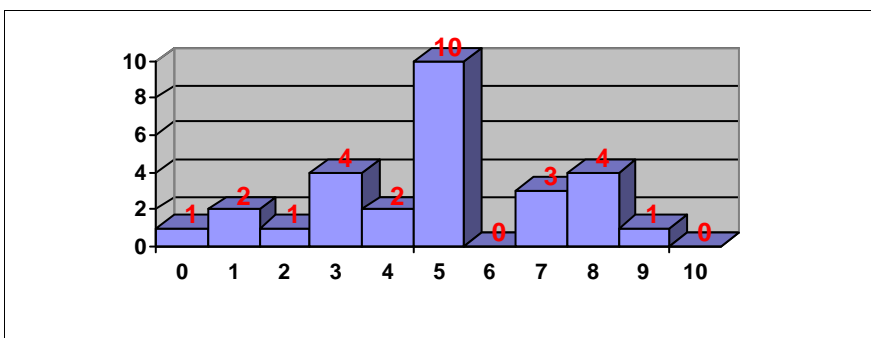

LENGUAJE Y PRÁCTICA MUSICAL

Nº exámenes: 28

Nota media: 5.286

Nº aprobados: 18   64.29%

Nº suspendidos: 10   35.71%