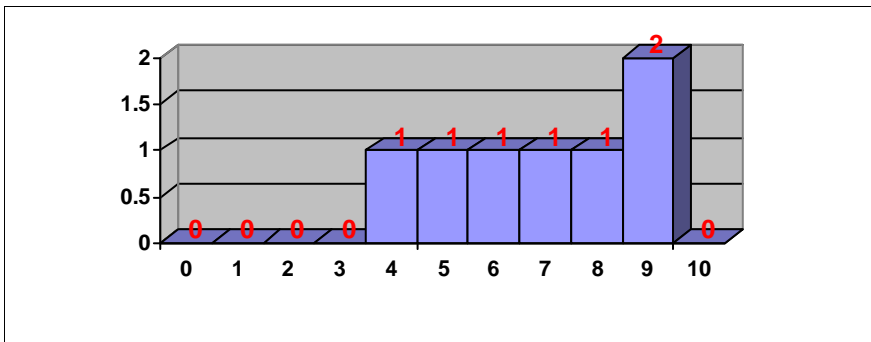

ANÁLISIS MUSICAL II

Nº exámenes: 7

Nota media: 7.300

Nº aprobados: 6   85.71%

Nº suspendidos: 1   14.29%