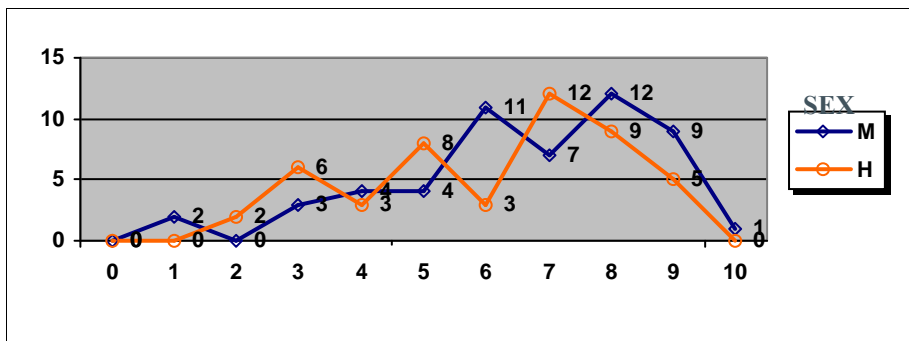

BIOLOGÍA

	Mujeres	Hombres
Nº exámenes:	53	48
Nota media:	7.044	6.651
Nº aprobados:	44	37
Nº suspendidos	9	11
% aprobados	83.02%	77.08%