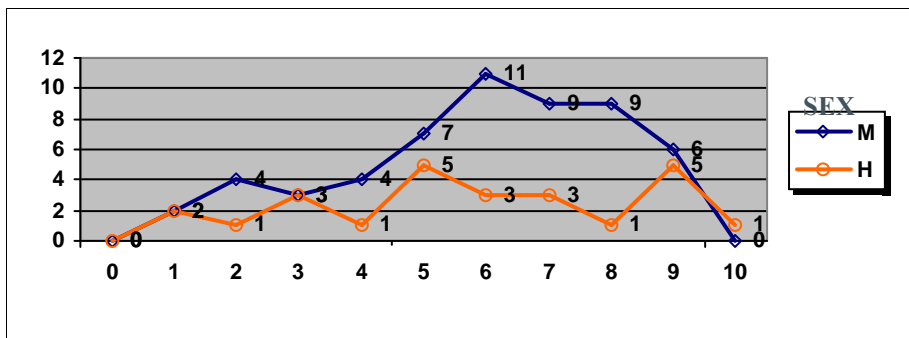

FRANCÉS

	Mujeres	Hombres
Nº exámenes:	55	25
Nota media:	6.306	6.096
Nº aprobados:	42	18
Nº suspendidos	13	7
% aprobados	76.36%	72.00%