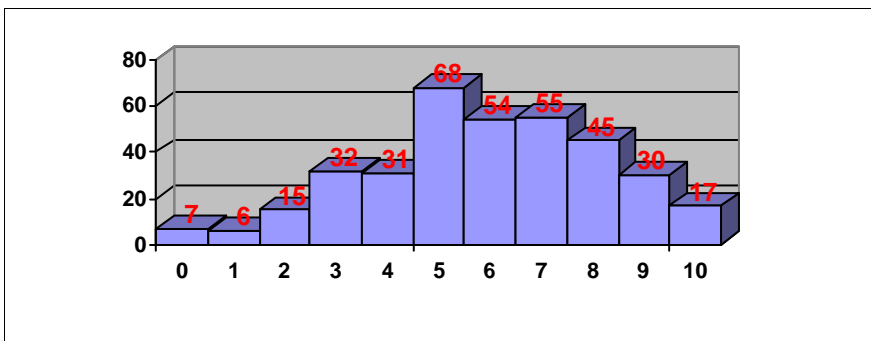

HISTORIA DEL ARTE

Nº exámenes: 360

Nota media: 6.158

Nº aprobados: 269   74.72%

Nº suspendidos: 91   25.28%