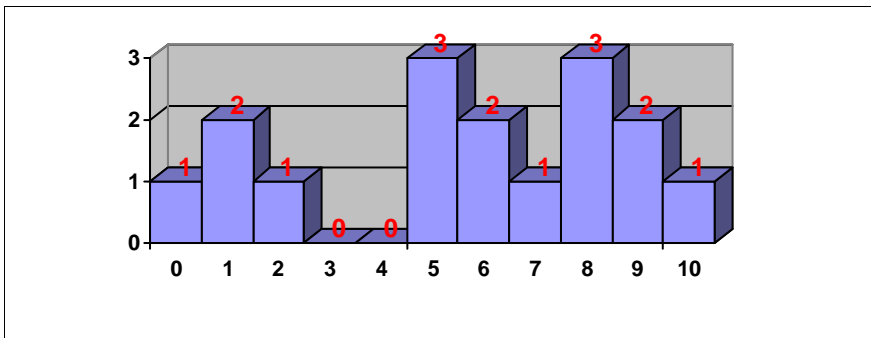

PRUEBAS DE ACCESO JUNIO 2014 CALIFICACIONES POR ASIGNATURA. MATERIAS ESPECÍFICAS (BAC)

HISTORIA DE LA MÚSICA Y DE LA DANZA

Nº exámenes: 16

Nota media: 5.984

Nº aprobados: 12 75.00%

Nº suspendidos: 4 25.00%