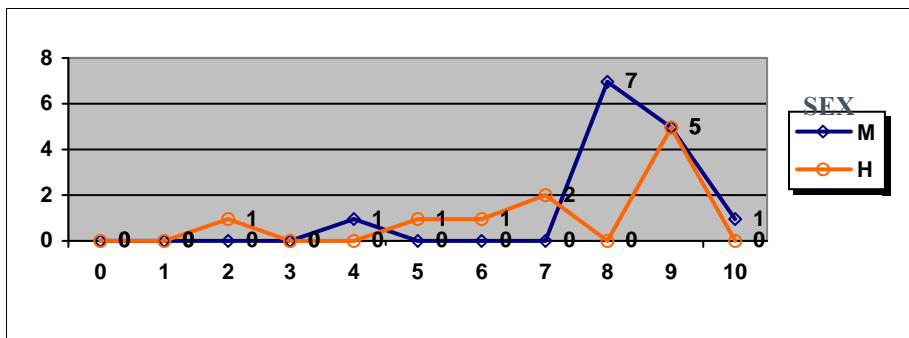

ITALIANO

	Mujeres	Hombres
Nº exámenes:	14	10
Nota media:	8.729	7.585
Nº aprobados:	13	9
Nº suspendidos:	1	1
% aprobados	92.86%	90.00%