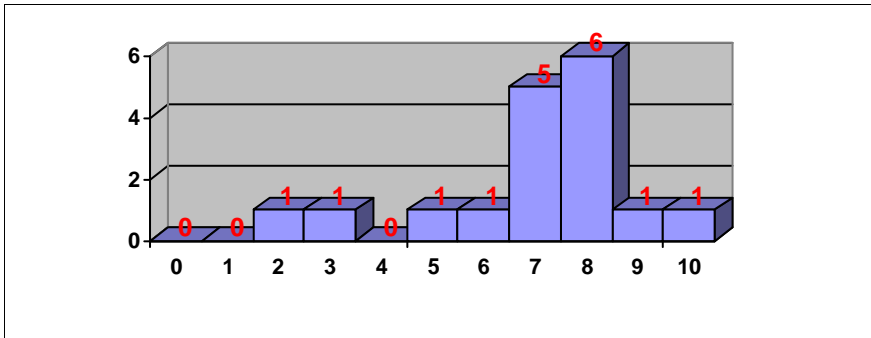

CIENCIAS DE LA TIERRA Y MEDIOAMBIENTALES

Nº exámenes: 482

Nota media: 6.766

Nº aprobados: 399 82.78%

Nº suspendidos: 83 17.22%

PRUEBAS DE ACCESO JUNIO 2014 CALIFICACIONES POR ASIGNATURA

CULTURA AUDIOVISUAL

Nº exámenes: 17