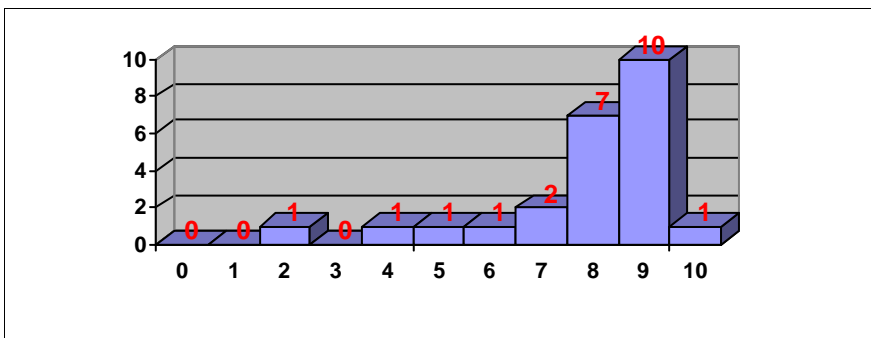

ITALIANO

Nº exámenes: 24
Nota media: 8.252
Nº aprobados: 22   91.67%
Nº suspendidos: 2   8.33%