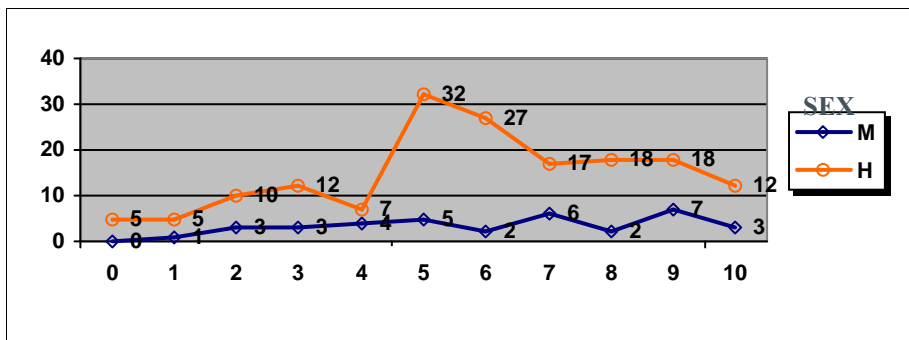

TECNOLOGÍA INDUSTRIAL II

	Mujeres	Hombres
Nº exámenes:	36	163
Nota media:	6.511	6.287
Nº aprobados:	25	124
Nº suspendidos	11	39
% aprobados	69.44%	76.07%