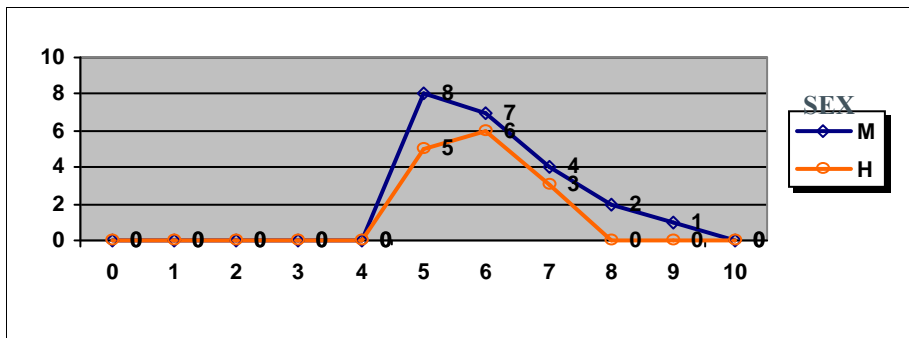

DISEÑO

	Mujeres	Hombres
Nº exámenes:	22	14
Nota media:	6.409	6.089
Nº aprobados:	22	14
Nº suspendidos	0	0
% aprobados	100.00%	100.00%