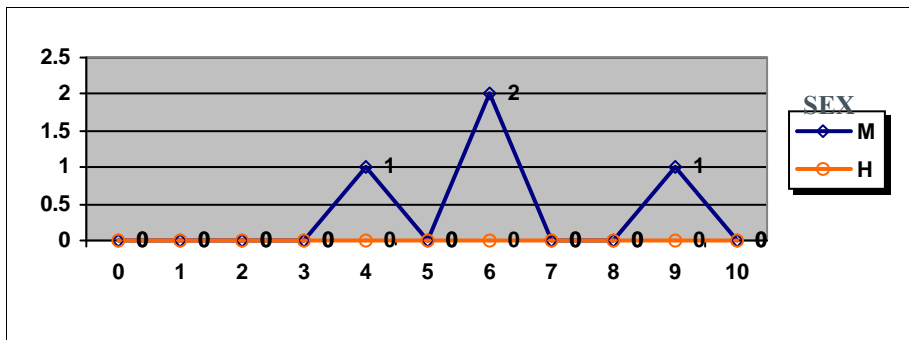

HISTORIA DEL ARTE

	Mujeres	Hombres
Nº exámenes:	7	6
Nota media:	4.321	5.583
Nº aprobados:	2	5
Nº suspendidos	5	1
% aprobados	28.57%	83.33%

PRUEBAS DE ACCESO JUNIO 2014 CALIFICACIONES POR ASIGNATURA Y SEXO. MATERIAS ESPECÍFICAS (FP) LATÍN II