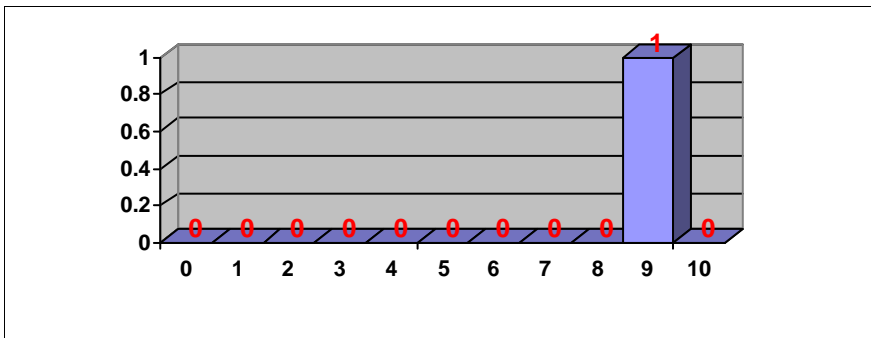

CULTURA AUDIOVISUAL

Nº exámenes: 1
Nota media: 9.750
Nº aprobados: 1   100.00%
Nº suspendidos: 0   0.00%