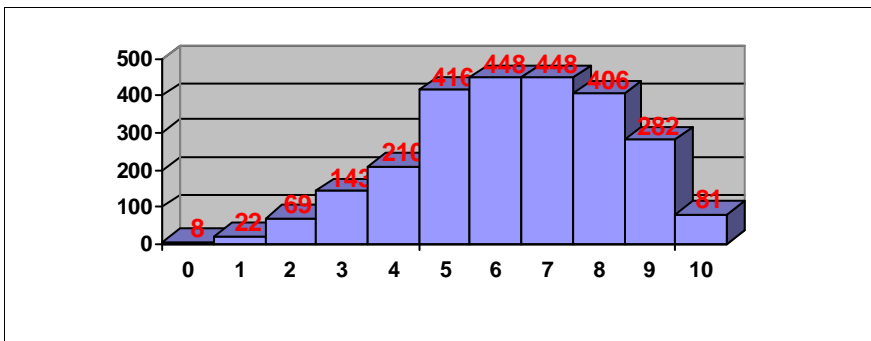

HISTORIA DE ESPAÑA

Nº exámenes: 2533
Nota media: 6.564
Nº aprobados: 2081   82.16%
Nº suspendidos: 452   17.84%