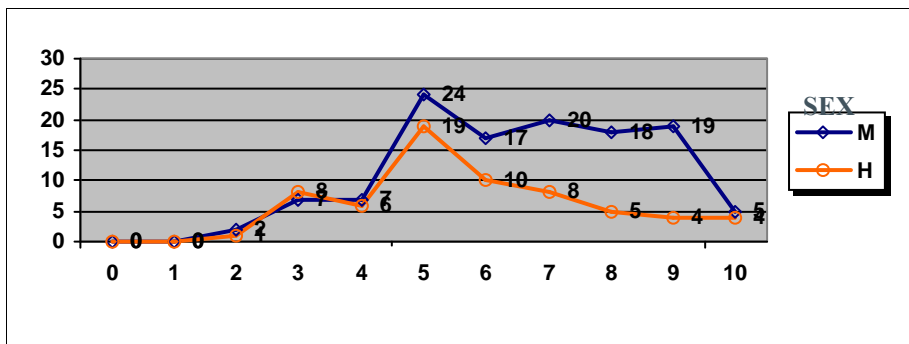

HISTORIA DEL ARTE

	Mujeres	Hombres
Nº exámenes:	119	65
Nota media:	6.879	6.108
Nº aprobados:	103	50
Nº suspendidos:	16	15
% aprobados	86.55%	76.92%