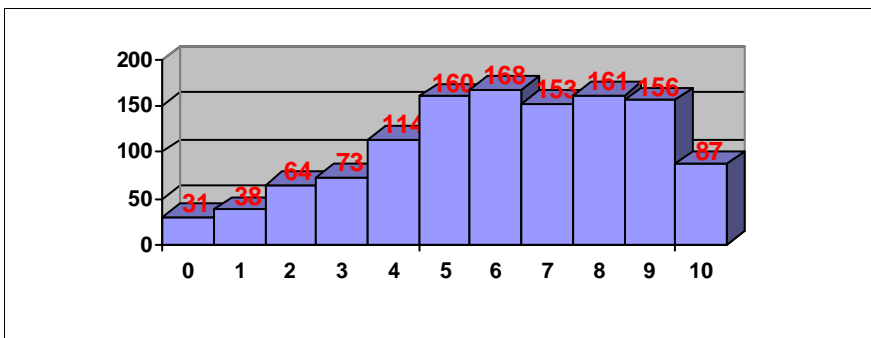

HISTORIA DE LA FILOSOFÍA

Nº exámenes: 1205
Nota media: 6.353
Nº aprobados: 885   73.44%
Nº suspendidos: 320   26.56%