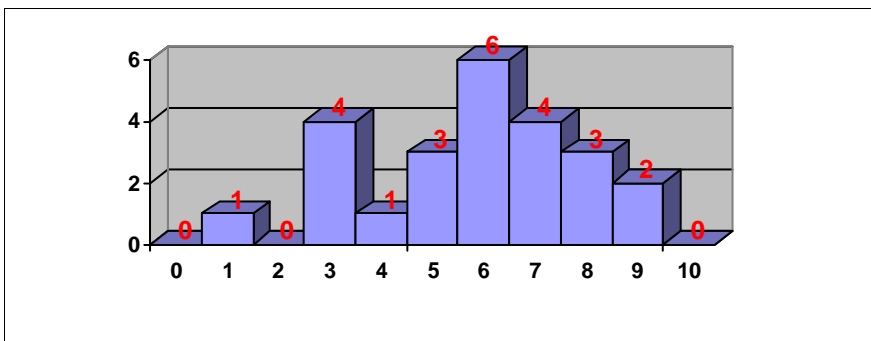

CIENCIAS DE LA TIERRA Y MEDIOAMBIENTALES

Nº exámenes: 24
Nota media: 6.258
Nº aprobados: 18   75.00%
Nº suspendidos: 6   25.00%