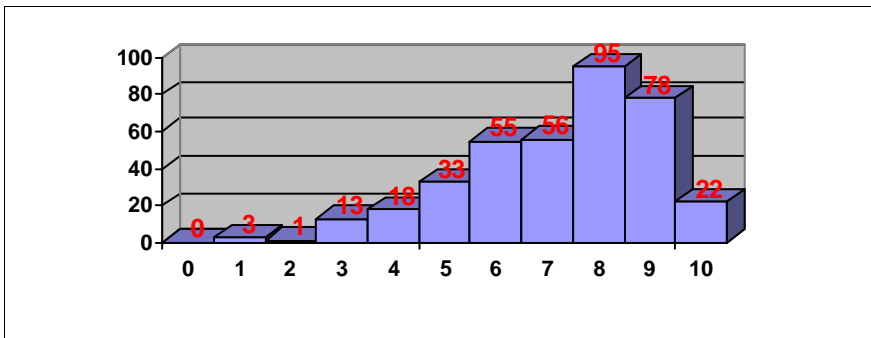

HISTORIA DEL ARTE

Nº exámenes: 360

Nota media: 6.158

Nº aprobados: 269 74.72%

Nº suspendidos: 91 25.28%

LATÍN II

Nº exámenes: 374

Nota media: 7.618