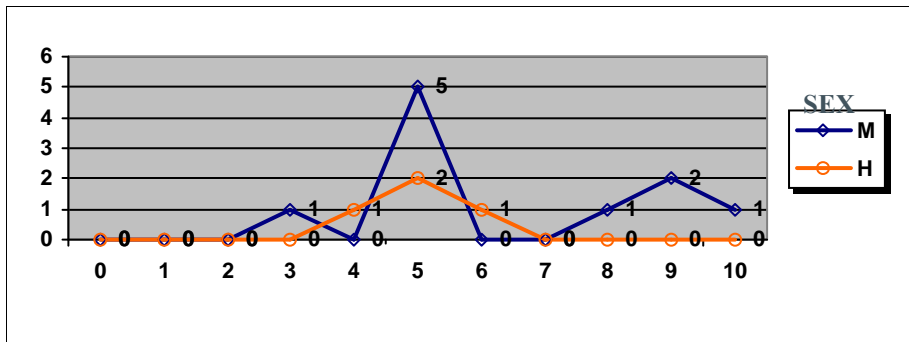

DIBUJO ARTÍSTICO II

	Mujeres	Hombres
Nº exámenes:	10	4
Nota media:	6.650	5.125
Nº aprobados:	9	3
Nº suspendidos	1	1
% aprobados	90.00%	75.00%