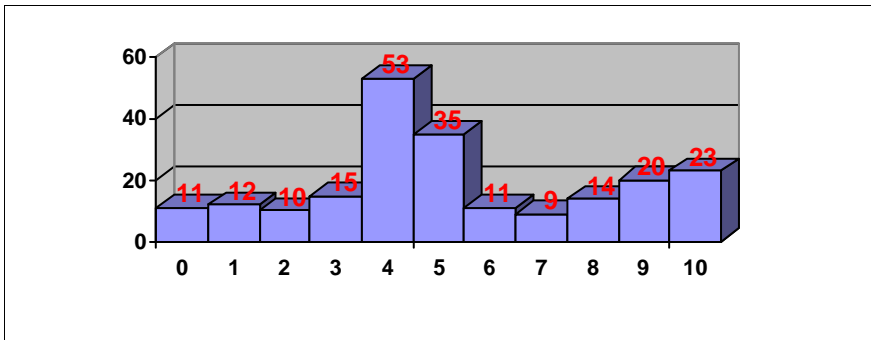

DIBUJO TÉCNICO II

Nº exámenes: 213

Nota media: 5.434

Nº aprobados: 112 52.58%

Nº suspendidos: 101 47.42%