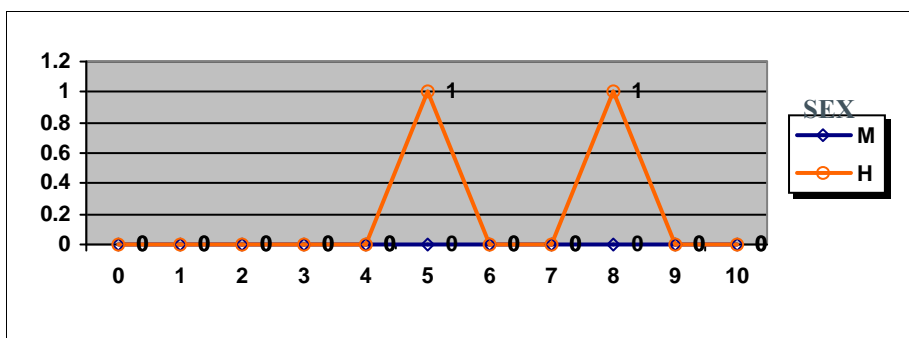

DIBUJO ARTÍSTICO II

	Mujeres	Hombres
Nº exámenes:		2
Nota media:		6.750
Nº aprobados:		2
Nº suspendidos		0
% aprobados		100.00%