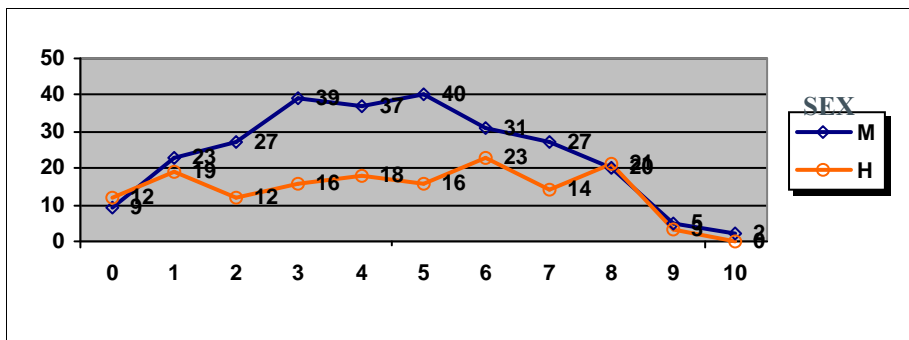

MATEMÁTICAS APLICADAS A LAS CIENCIAS SOCIALES II

	Mujeres	Hombres
Nº exámenes:	260	154
Nota media:	4.771	4.730
Nº aprobados:	125	77
Nº suspendidos	135	77
% aprobados	48.08%	50.00%