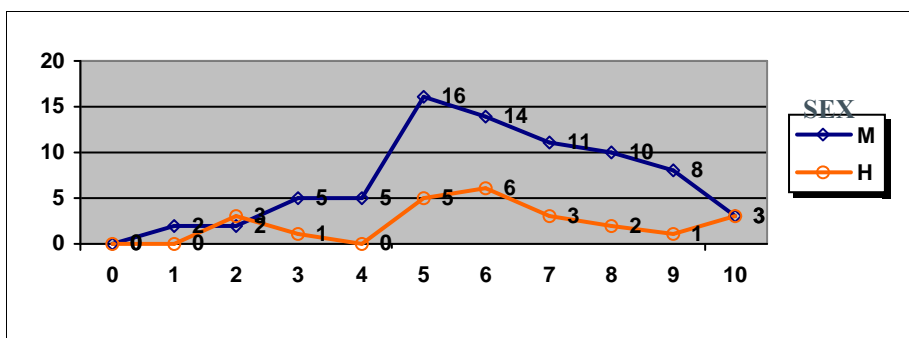

LENGUAJE Y PRÁCTICA MUSICAL

	Mujeres	Hombres
Nº exámenes:	24	18
Nota media:	7.692	7.843
Nº aprobados:	21	17
Nº suspendidos	3	1
% aprobados	87.50%	94.44%

LITERATURA UNIVERSAL

	Mujeres	Hombres
Nº exámenes:	76	24
Nota media:	6.486	6.340
Nº aprobados:	62	20
Nº suspendidos	14	4
% aprobados	81.58%	83.33%