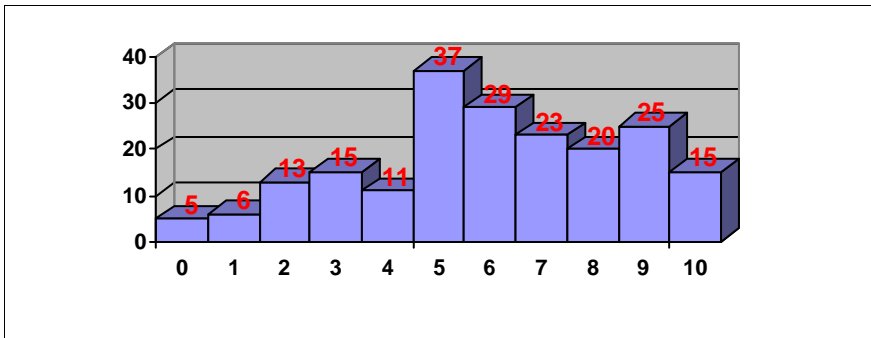

TECNOLOGÍA INDUSTRIAL II

Nº exámenes: 199

Nota media: 6.327

Nº aprobados: 149   74.87%

Nº suspendidos: 50   25.13%