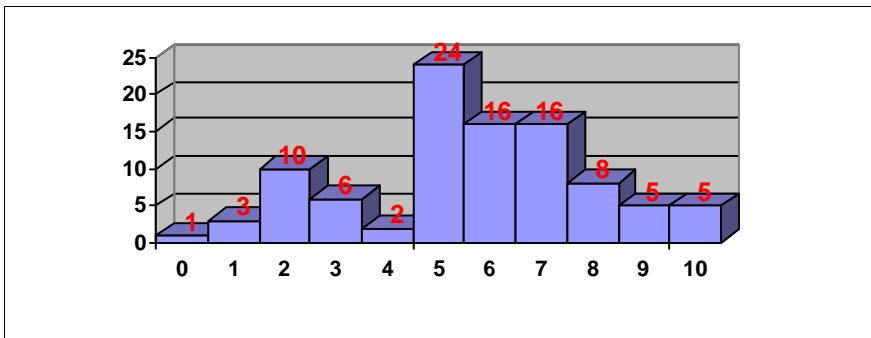

PRUEBAS DE ACCESO JUNIO 2014 CALIFICACIONES POR ASIGNATURA. MATERIAS ESPECÍFICAS (BAC)

LITERATURA UNIVERSAL

Nº exámenes: 96
Nota media: 5.907
Nº aprobados: 74   77.08%
Nº suspendidos: 22   22.92%