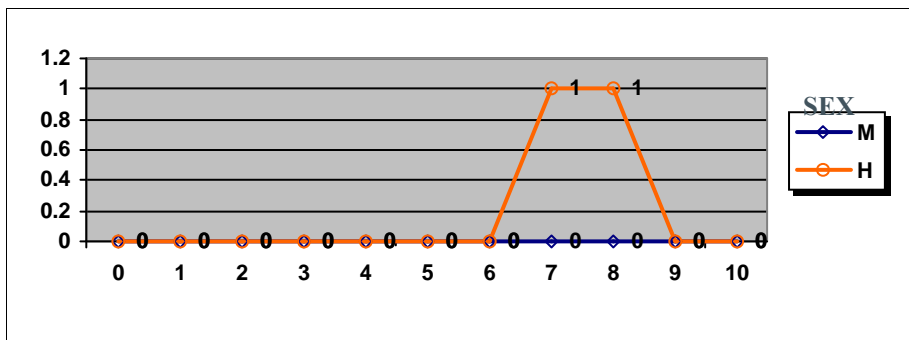

DISEÑO

	Mujeres	Hombres
Nº exámenes:		2
Nota media:		7.750
Nº aprobados:		2
Nº suspendidos		0
% aprobados		100.00%