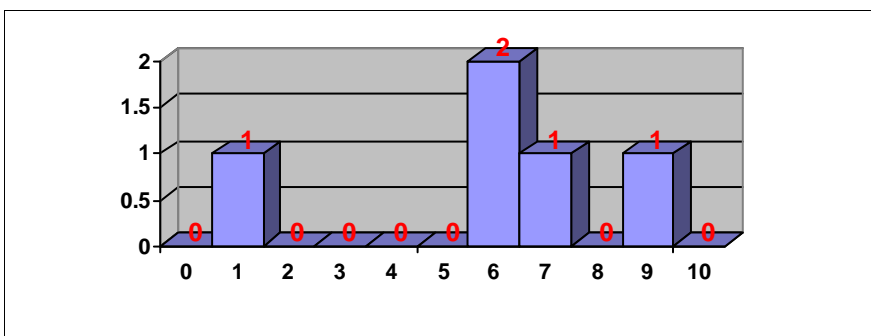

ELECTROTECNIA

Nº exámenes: 5

Nota media: 6.268

Nº aprobados: 4   80.00%

Nº suspendidos: 1   20.00%