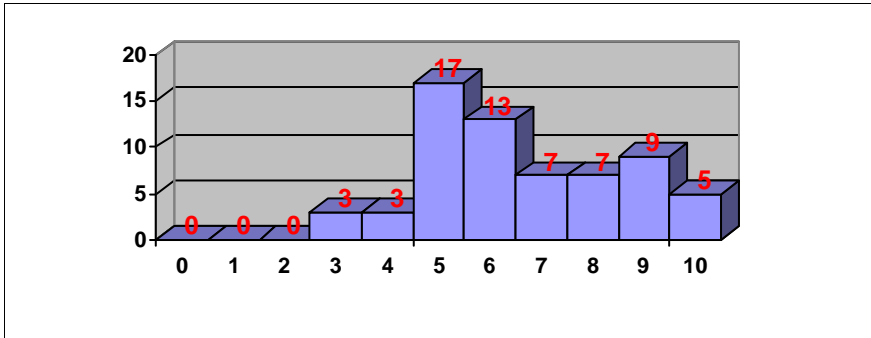

Nº exámenes: 16

Nota media: 5.266

Nº aprobados: 10 62.50%

Nº suspendidos: 6 37.50%

**PRUEBAS DE ACCESO JUNIO 2014
CALIFICACIONES POR ASIGNATURA.
MATERIAS ESPECÍFICAS (BAC)**

DIBUJO ARTÍSTICO II

Nº exámenes: 64