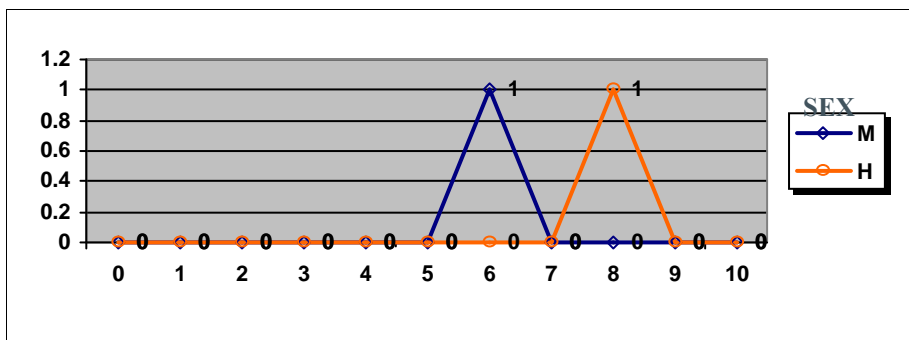

LITERATURA UNIVERSAL

	Mujeres	Hombres
Nº exámenes:	1	1
Nota media:	6.300	8.750
Nº aprobados:	1	1
Nº suspendidos	0	0
% aprobados	100.00%	100.00%