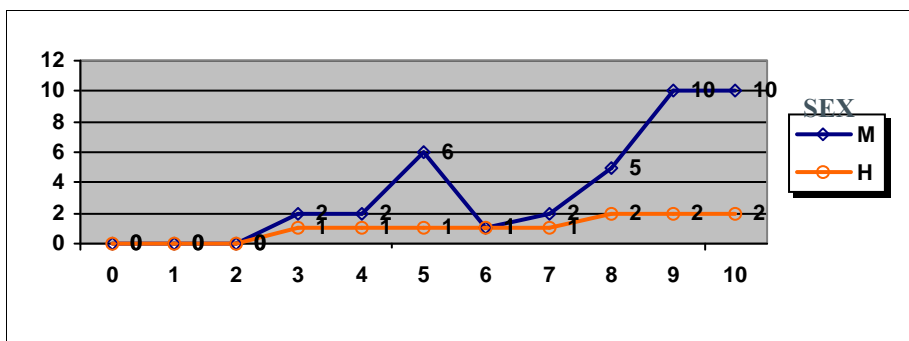

GRIEGO II

	Mujeres	Hombres
Nº exámenes:	38	11
Nota media:	8.029	7.455
Nº aprobados:	34	9
Nº suspendidos	4	2
% aprobados	89.47%	81.82%