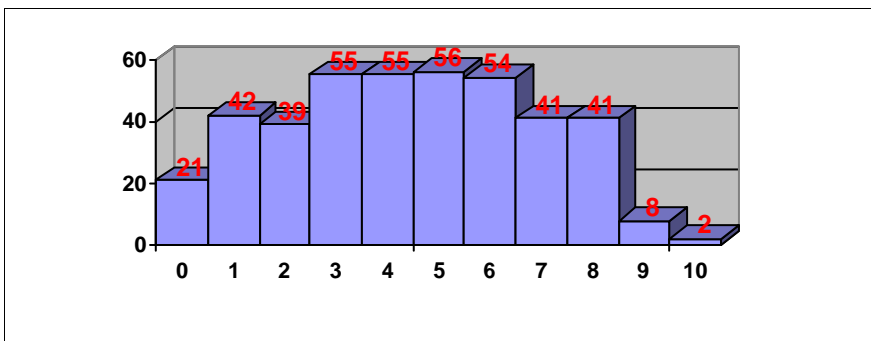

MATEMÁTICAS APLICADAS A LAS CIENCIAS SOCIALES II

Nº exámenes: 414
Nota media: 4.756
Nº aprobados: 202   48.79%
Nº suspendidos: 212   51.21%