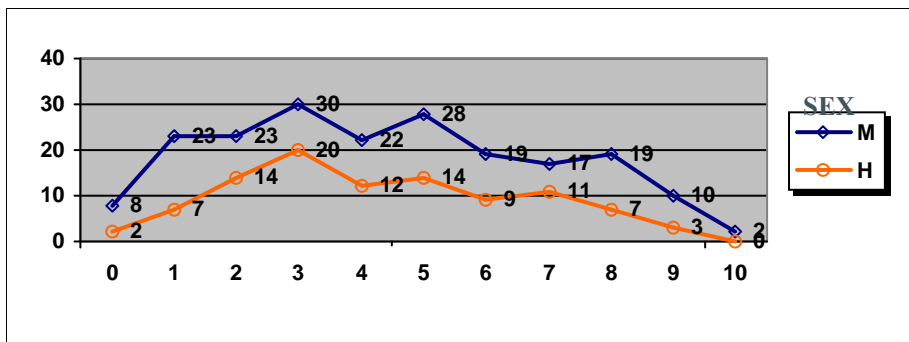

PRUEBAS DE ACCESO JUNIO 2014 CALIFICACIONES POR ASIGNATURA Y SEXO

MATEMÁTICAS APLICADAS A LAS CIENCIAS SOCIALES II

	Mujeres	Hombres
Nº exámenes:	201	99
Nota media:	4.763	4.677
Nº aprobados:	95	44
Nº suspendidos	106	55
% aprobados	47.26%	44.44%