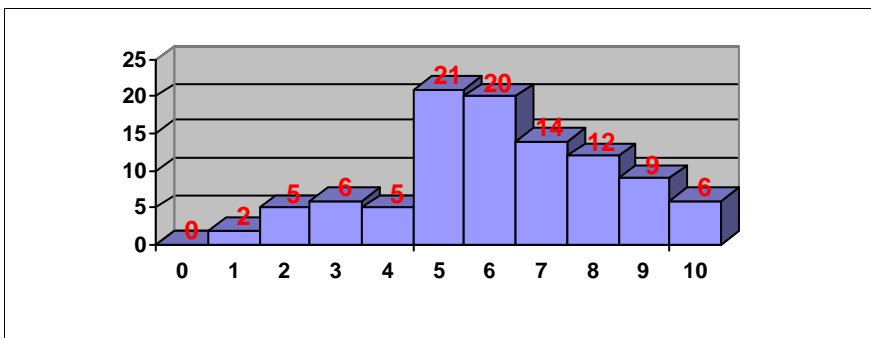

LITERATURA UNIVERSAL

Nº exámenes: 100
Nota media: 6.451
Nº aprobados: 82 82.00%
Nº suspendidos: 18 18.00%