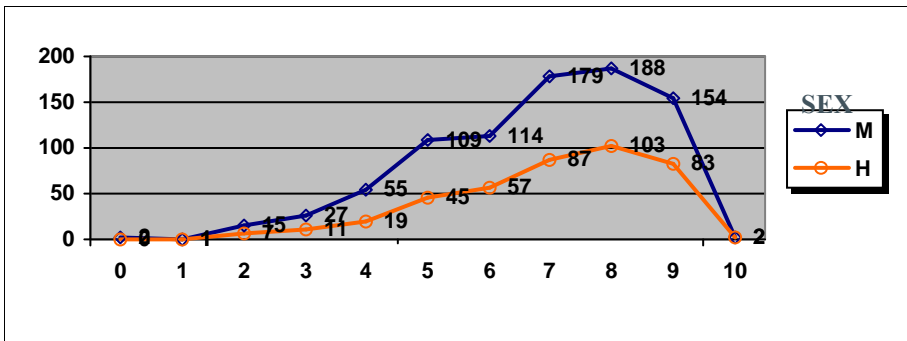

BIOLOGÍA

	Mujeres	Hombres
Nº exámenes:	846	415
Nota media:	7.238	7.451
Nº aprobados:	746	377
Nº suspendidos	100	38
% aprobados	88.18%	90.84%