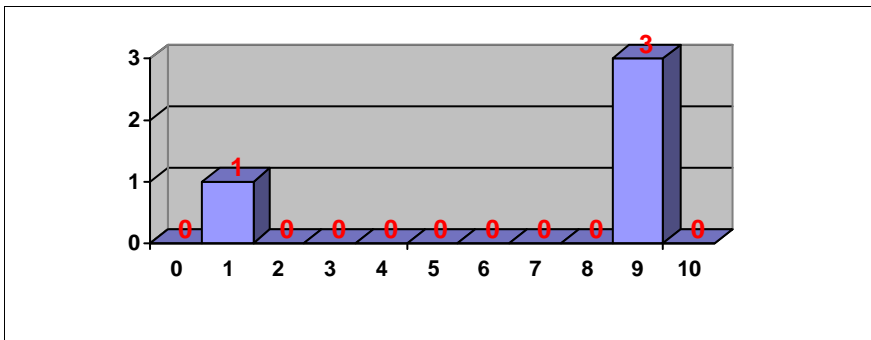

PRUEBAS DE ACCESO JUNIO 2014 CALIFICACIONES POR ASIGNATURA

ALEMÁN

Nº exámenes: 4

Nota media: 7.400

Nº aprobados: 3   75.00%

Nº suspendidos: 1   25.00%