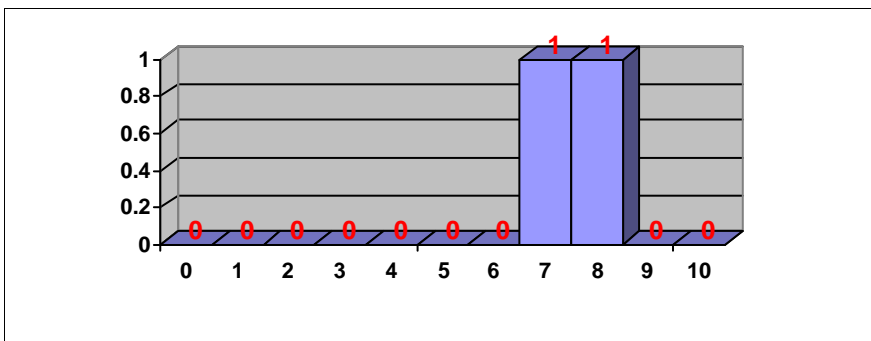

PRUEBAS DE ACCESO JUNIO 2014 CALIFICACIONES POR ASIGNATURA. MATERIAS ESPECÍFICAS (FP)

DIBUJO TÉCNICO II

Nº exámenes: 1

Nota media: 3.500

Nº aprobados: 0 0.00%

Nº suspendidos: 1 100.00%

DISEÑO

Nº exámenes: 2