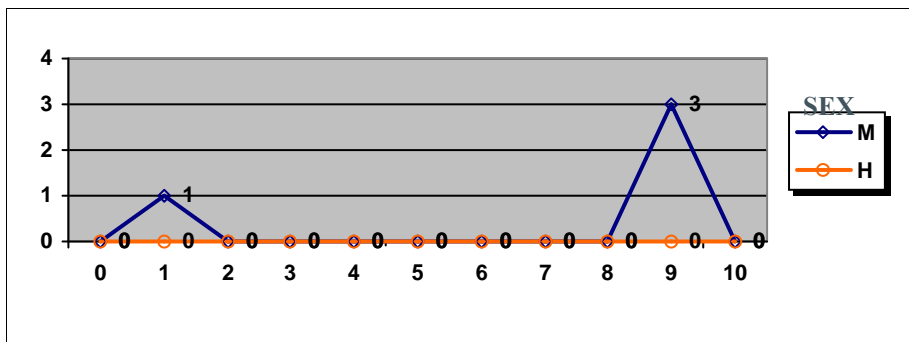

Nº exámenes: 2

Nota media: 7.575

Nº aprobados: 2 100.00%

Nº suspendidos: 0 0.00%

PRUEBAS DE ACCESO JUNIO 2014 CALIFICACIONES POR ASIGNATURA Y SEXO

ALEMÁN

	Mujeres	Hombres
Nº exámenes:	4	
Nota media:	7.400	
Nº aprobados:	3	
Nº suspendidos	1	
% aprobados	75.00%	