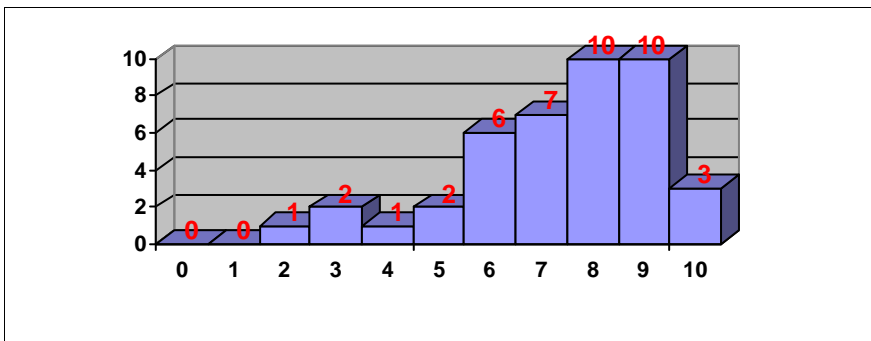

LENGUAJE Y PRÁCTICA MUSICAL

Nº exámenes: 42
Nota media: 7.757
Nº aprobados: 38 90.48%
Nº suspendidos: 4 9.52%