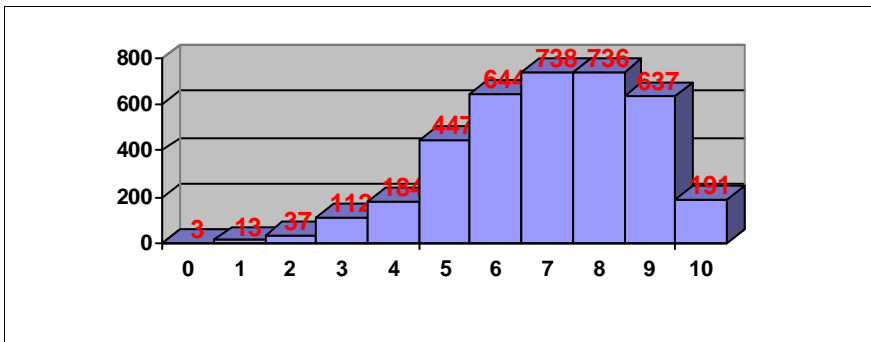

LENGUA CASTELLANA Y LITERATURA

Nº exámenes: 3742
Nota media: 7.256
Nº aprobados: 3393 90.67%
Nº suspendidos: 349 9.33%