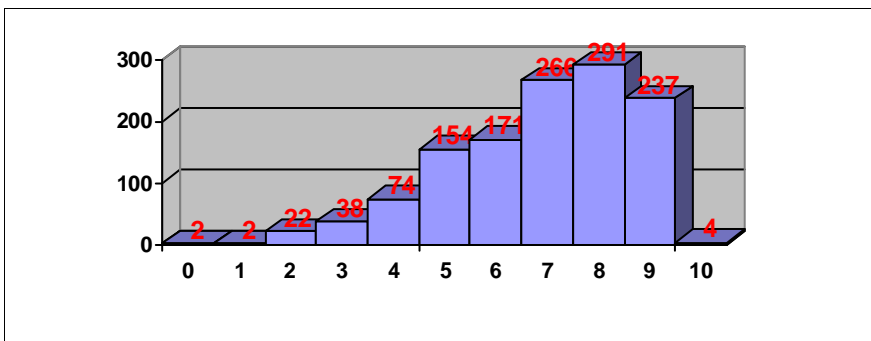

ANÁLISIS MUSICAL II

Nº exámenes: 12

Nota media: 4.763

Nº aprobados: 7 58.33%

Nº suspendidos: 5 41.67%

BIOLOGÍA

Nº exámenes: 1261

Nota media: 7.309