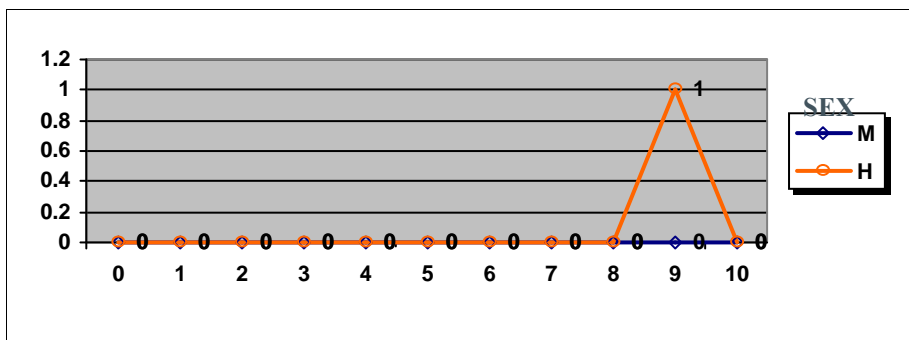

CULTURA AUDIOVISUAL

	Mujeres	Hombres
Nº exámenes:		1
Nota media:		9.750
Nº aprobados:		1
Nº suspendidos		0
% aprobados		100.00%