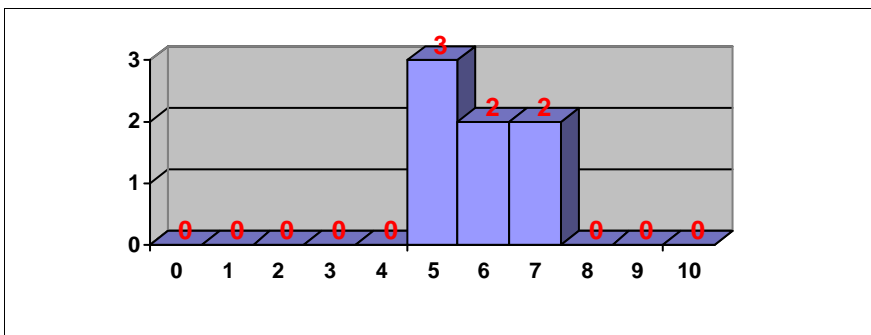

TÉCNICAS DE EXPRESIÓN GRÁFICO-PLÁSTICA

Nº exámenes: 7
Nota media: 6.036
Nº aprobados: 7 100.00%
Nº suspendidos: 0 0.00%