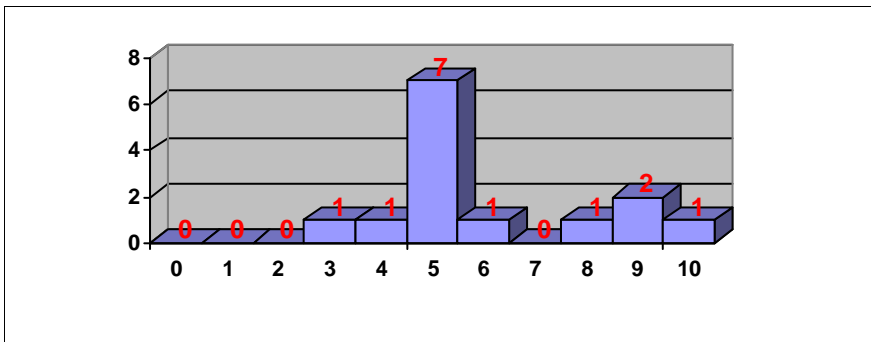

DIBUJO ARTÍSTICO II

Nº exámenes: 14

Nota media: 6.214

Nº aprobados: 12   85.71%

Nº suspendidos: 2   14.29%