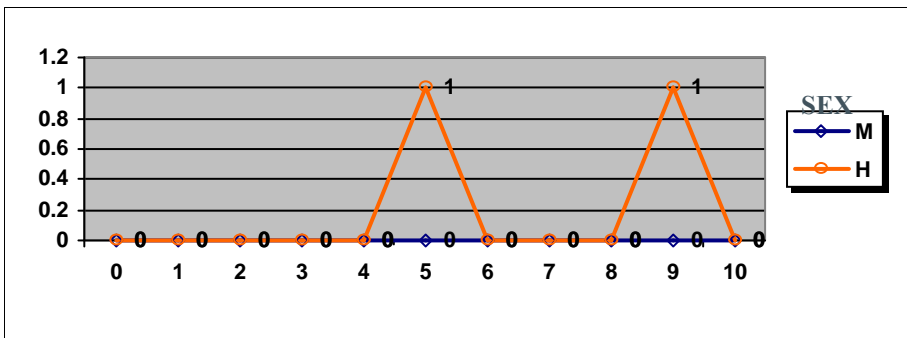

TÉCNICAS DE EXPRESIÓN GRÁFICO-PLÁSTICA

	Mujeres	Hombres
Nº exámenes:		2
Nota media:		7.125
Nº aprobados:		2
Nº suspendidos		0
% aprobados		100.00%