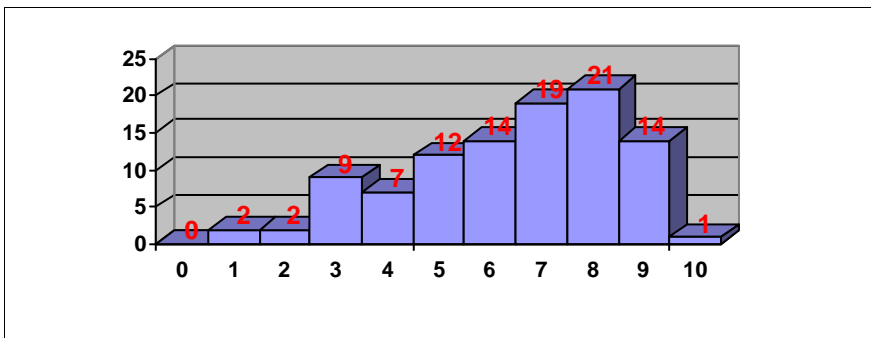

BIOLOGÍA

Nº exámenes: 101

Nota media: 6.857

Nº aprobados: 81   80.20%

Nº suspendidos: 20   19.80%