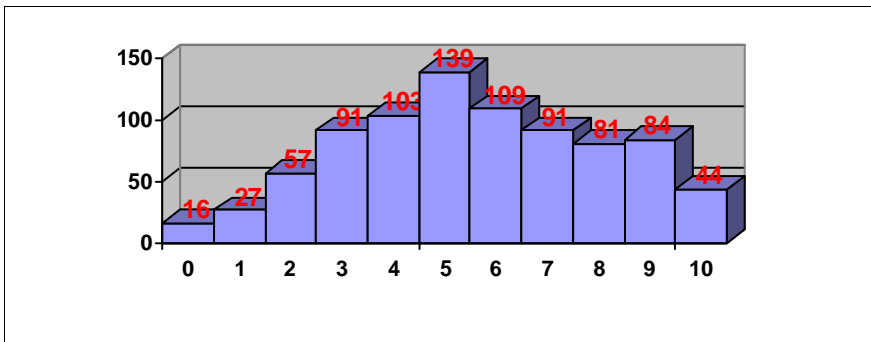

MATEMÁTICAS II

Nº exámenes: 842
Nota media: 5.917
Nº aprobados: 548 65.08%
Nº suspendidos: 294 34.92%