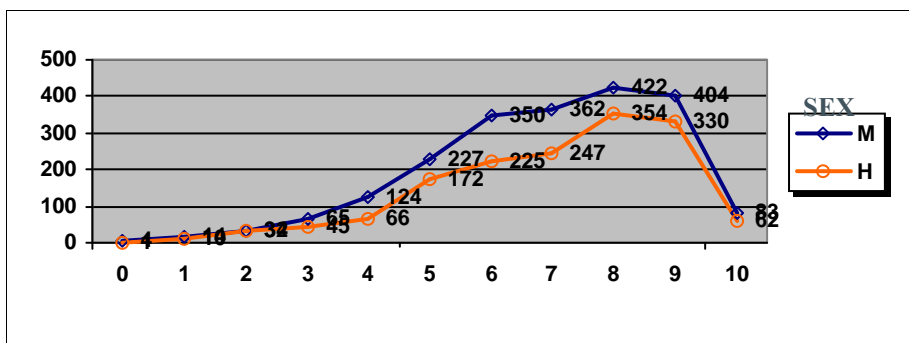

INGLÉS

	Mujeres	Hombres
Nº exámenes:	2087	1546
Nota media:	7.333	7.465
Nº aprobados:	1848	1390
Nº suspendidos:	239	156
% aprobados	88.55%	89.91%