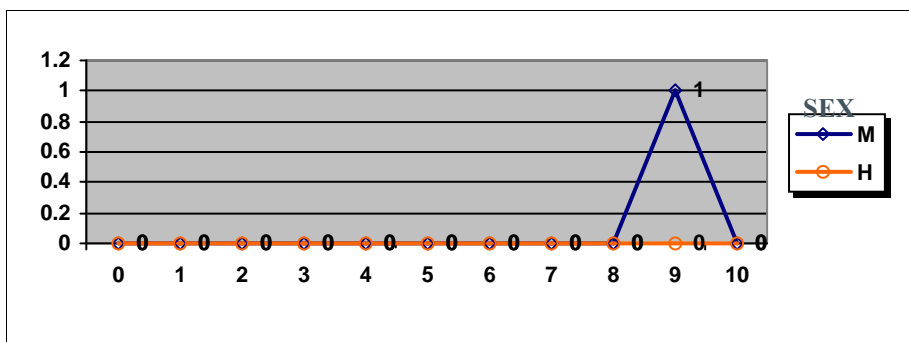

LENGUAJE Y PRÁCTICA MUSICAL

	Mujeres	Hombres
Nº exámenes:	1	
Nota media:	9.000	
Nº aprobados:	1	
Nº suspendidos	0	
% aprobados	100.00%