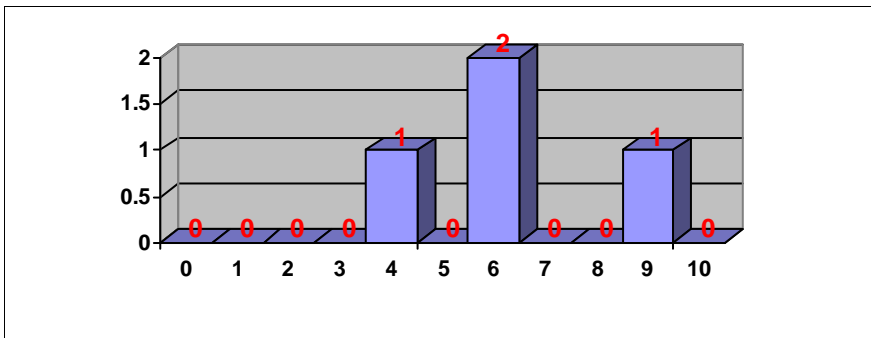

PRUEBAS DE ACCESO JUNIO 2014 CALIFICACIONES POR ASIGNATURA. MATERIAS ESPECÍFICAS (FP)

LATÍN II

Nº exámenes: 4

Nota media: 6.900

Nº aprobados: 3   75.00%

Nº suspendidos: 1   25.00%