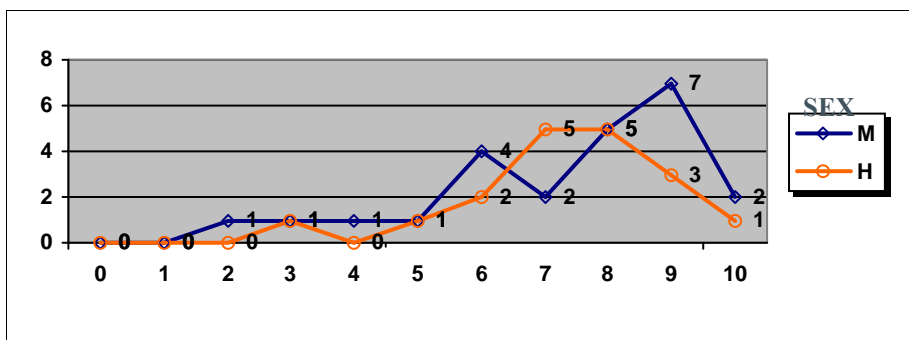

LENGUAJE Y PRÁCTICA MUSICAL

	Mujeres	Hombres
Nº exámenes:	24	18
Nota media:	7.692	7.843
Nº aprobados:	21	17
Nº suspendidos	3	1
% aprobados	87.50%	94.44%