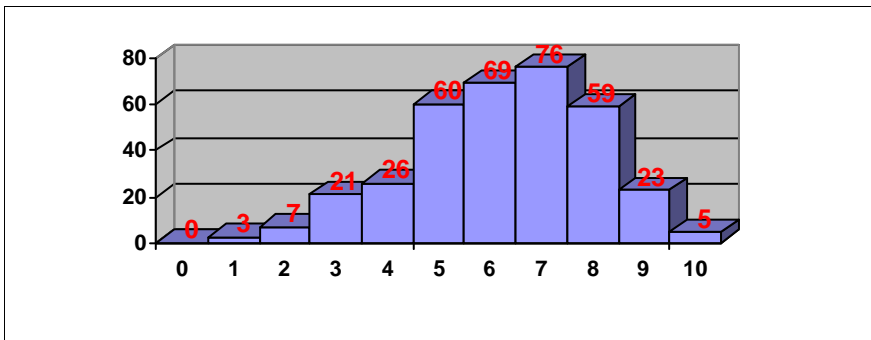

PRUEBAS DE ACCESO JUNIO 2014 CALIFICACIONES POR ASIGNATURA

ECONOMÍA DE LA EMPRESA

Nº exámenes: 349
Nota media: 6.646
Nº aprobados: 292   83.67%
Nº suspendidos: 57   16.33%