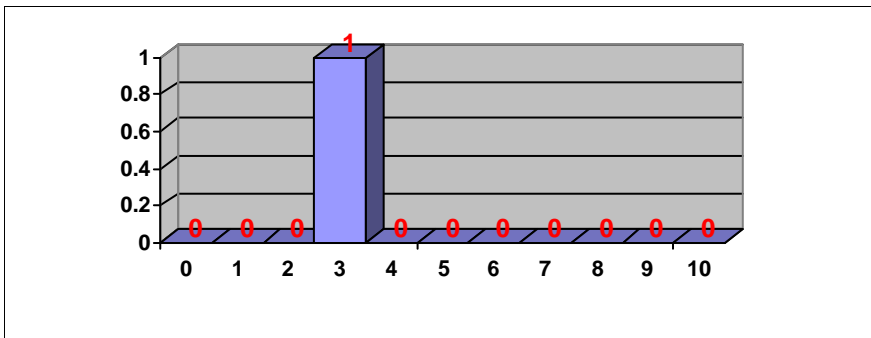

PRUEBAS DE ACCESO JUNIO 2014 CALIFICACIONES POR ASIGNATURA. MATERIAS ESPECÍFICAS (FP)

DIBUJO TÉCNICO II

Nº exámenes: 1

Nota media: 3.500

Nº aprobados: 0   0.00%

Nº suspendidos: 1   100.00%