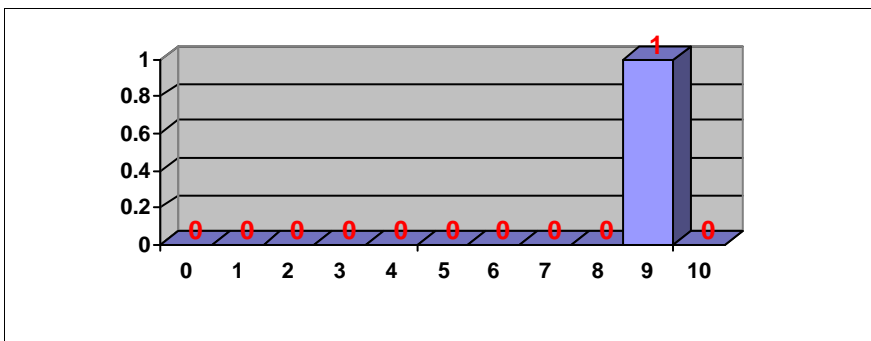

LENGUAJE Y PRÁCTICA MUSICAL

Nº exámenes: 1

Nota media: 9.000

Nº aprobados: 1   100.00%

Nº suspendidos: 0   0.00%