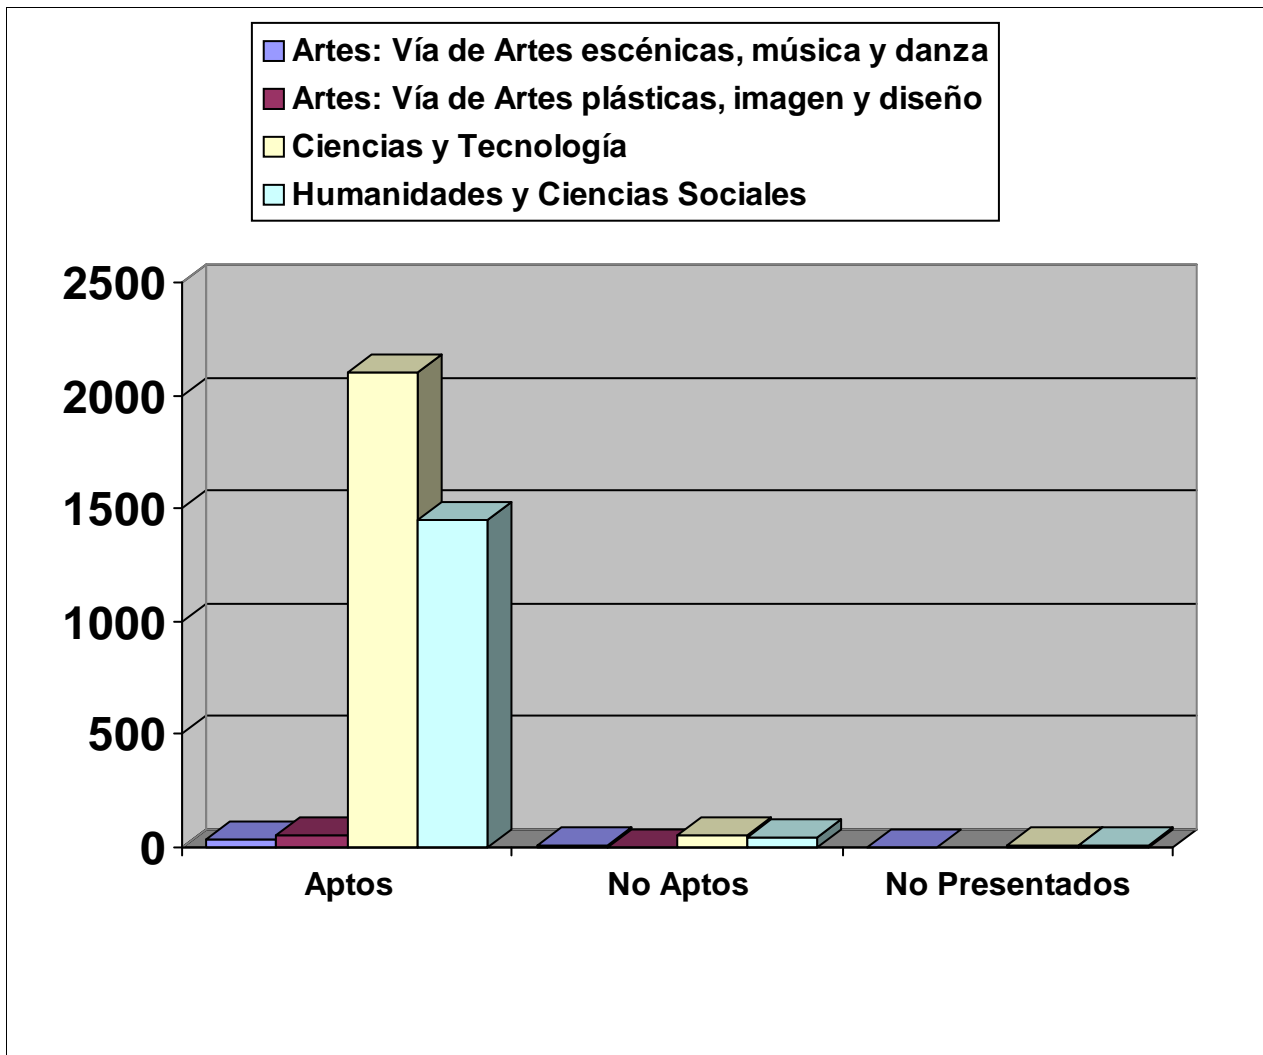

UNIVERSIDAD DE LA LAGUNA

Prueba de Acceso a la Universidad

Junio

Curso 2013-2014

PRUEBAS DE ACCESO JUNIO 2014 RESULTADOS GENERALES

VÍA	Inscritos	Aptos		No aptos	No presentado
		Nº	% sobre pres		
Humanidades y Ciencias Sociales	1506	1450	96.86%	47	9
Ciencias y Tecnología	2156	2101	97.72%	49	6
Artes: Vía de Artes plásticas, imagen y diseño	53	52	98.11%	1	0
Artes: Vía de Artes escénicas, música y danza	43	36	85.71%	6	1
Total	3758	3639	97.25%	103	16