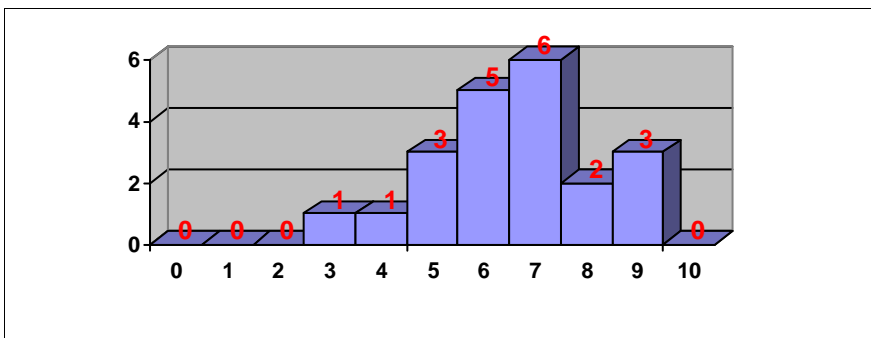

ECONOMÍA DE LA EMPRESA

Nº exámenes: 21

Nota media: 6.933

Nº aprobados: 19   90.48%

Nº suspendidos: 2   9.52%