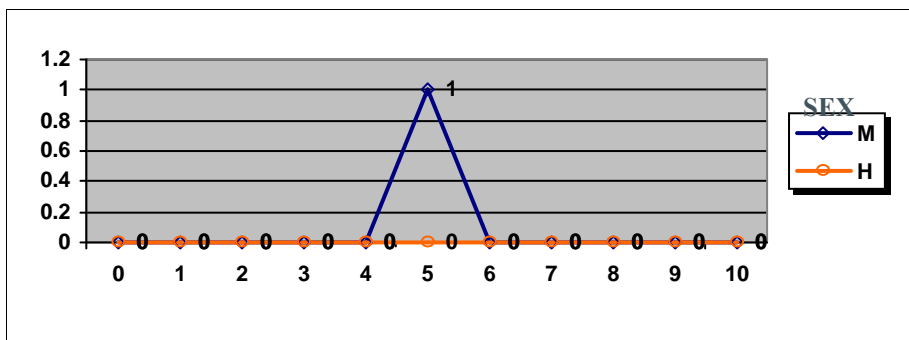

GRIEGO II

	Mujeres	Hombres
Nº exámenes:	1	
Nota media:	5.000	
Nº aprobados:	1	
Nº suspendidos	0	
% aprobados	100.00%