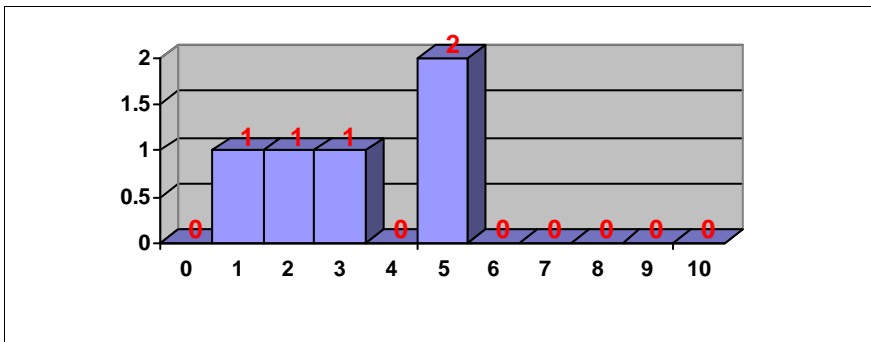

ELECTROTECNIA

Nº exámenes: 5
Nota media: 3.770
Nº aprobados: 2   40.00%
Nº suspendidos: 3   60.00%