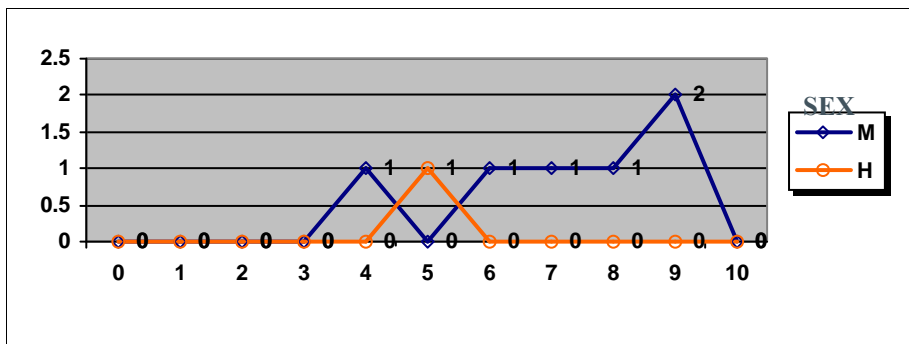

ANÁLISIS MUSICAL II

	Mujeres	Hombres
Nº exámenes:	6	1
Nota media:	7.525	5.950
Nº aprobados:	5	1
Nº suspendidos	1	0
% aprobados	83.33%	100.00%