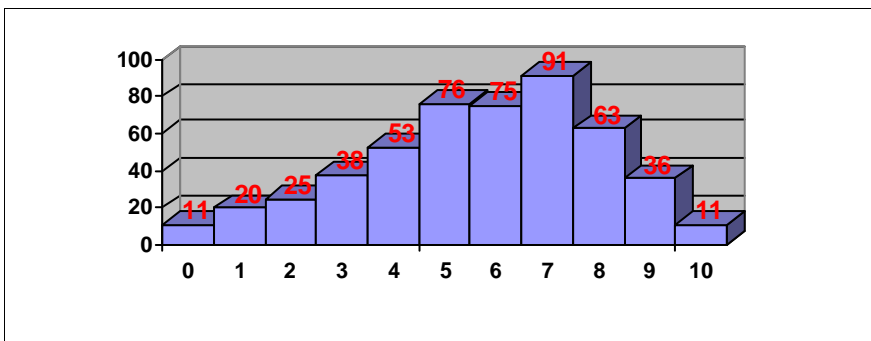

FÍSICA

Nº exámenes: 499

Nota media: 6.034

Nº aprobados: 352   70.54%

Nº suspendidos: 147   29.46%