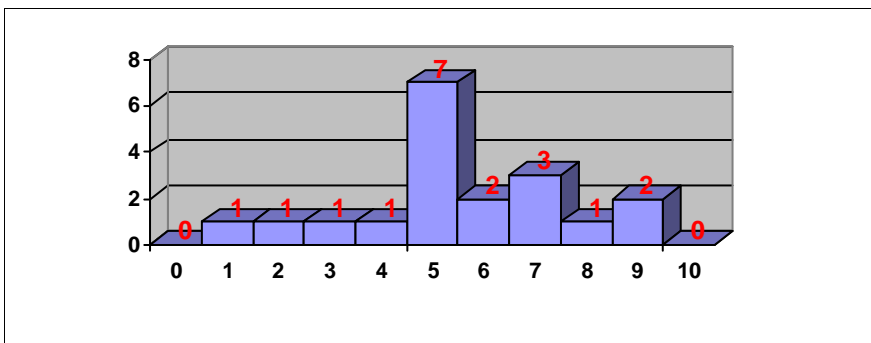

GEOGRAFÍA

Nº exámenes: 19

Nota media: 5.823

Nº aprobados: 15   78.95%

Nº suspendidos: 4   21.05%