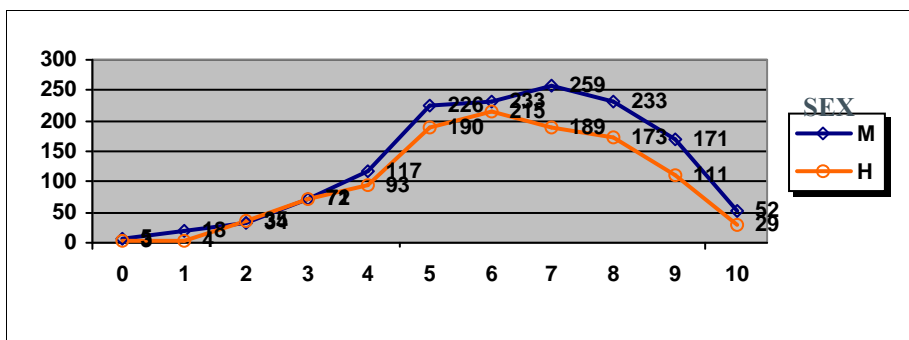

HISTORIA DE ESPAÑA

	Mujeres	Hombres
Nº exámenes:	1420	1113
Nota media:	6.637	6.472
Nº aprobados:	1174	907
Nº suspendidos	246	206
% aprobados	82.68%	81.49%