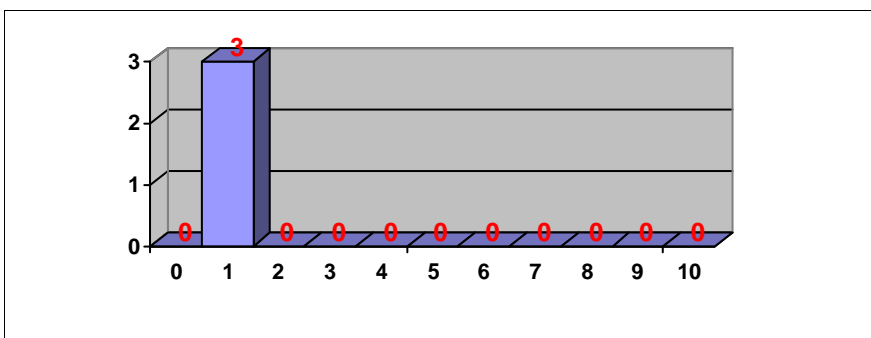

MATEMÁTICAS APLICADAS A LAS CIENCIAS SOCIALES II

Nº exámenes: 3

Nota media: 1.417

Nº aprobados: 0   0.00%

Nº suspendidos: 3   100.00%