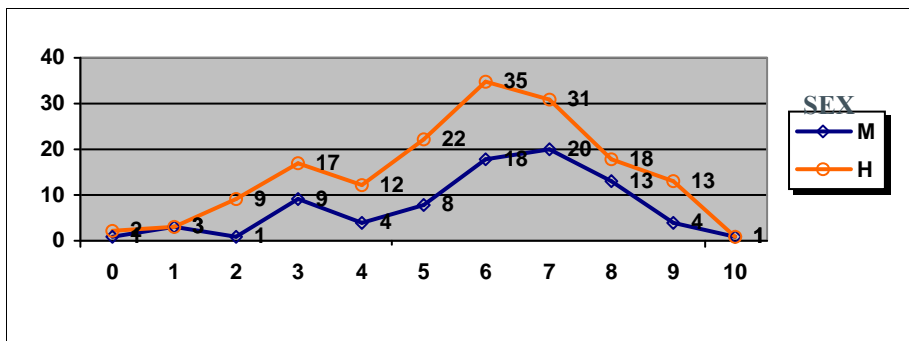

FÍSICA

	Mujeres	Hombres
Nº exámenes:	82	163
Nota media:	6.394	6.163
Nº aprobados:	64	120
Nº suspendidos	18	43
% aprobados	78.05%	73.62%