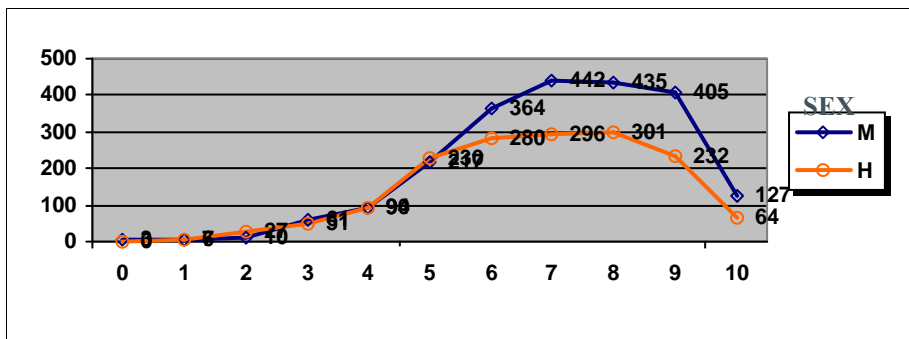

LENGUA CASTELLANA Y LITERATURA

	Mujeres	Hombres
Nº exámenes:	2160	1582
Nota media:	7.416	7.036
Nº aprobados:	1990	1403
Nº suspendidos	170	179
% aprobados	92.13%	88.69%