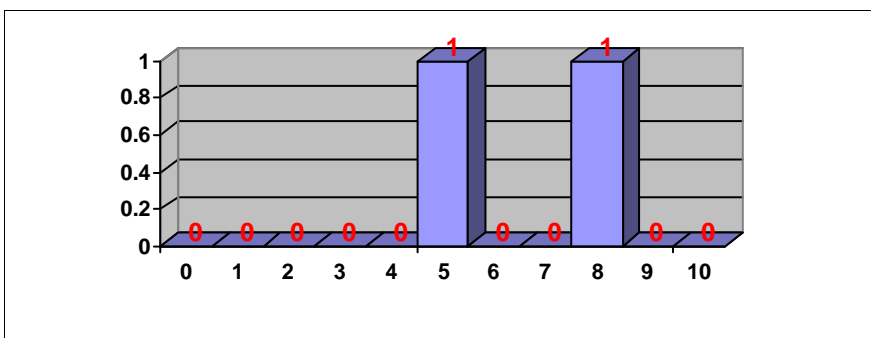

DIBUJO ARTÍSTICO II

Nº exámenes: 2
Nota media: 6.750
Nº aprobados: 2   100.00%
Nº suspendidos: 0   0.00%