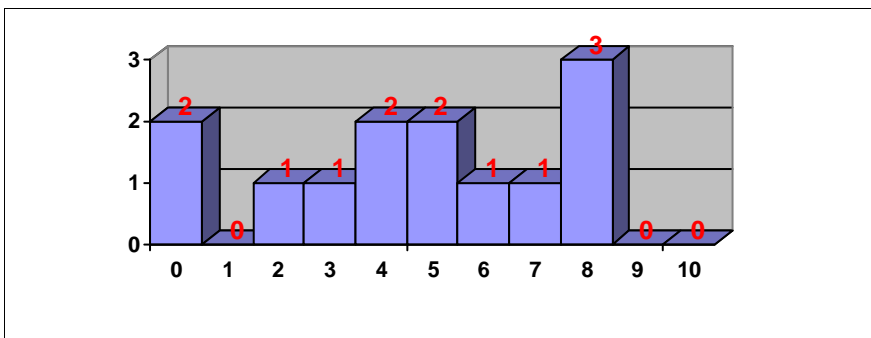

GRIEGO II

Nº exámenes: 1

Nota media: 5.000

Nº aprobados: 1 100.00%

Nº suspendidos: 0 0.00%

HISTORIA DEL ARTE

Nº exámenes: 13

Nota media: 4.904