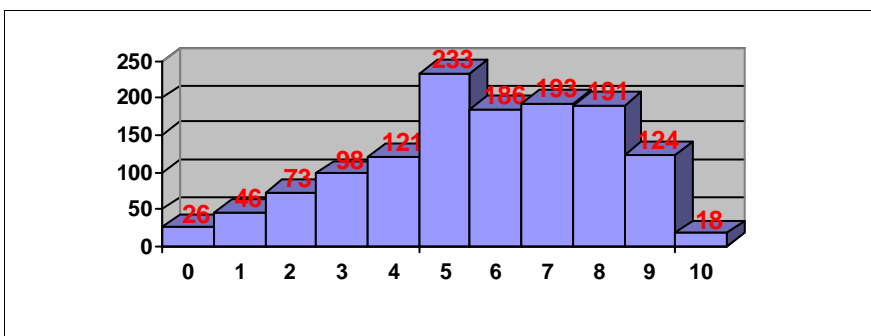

QUÍMICA

Nº exámenes: 1309
Nota media: 6.103
Nº aprobados: 945   72.19%
Nº suspendidos: 364   27.81%