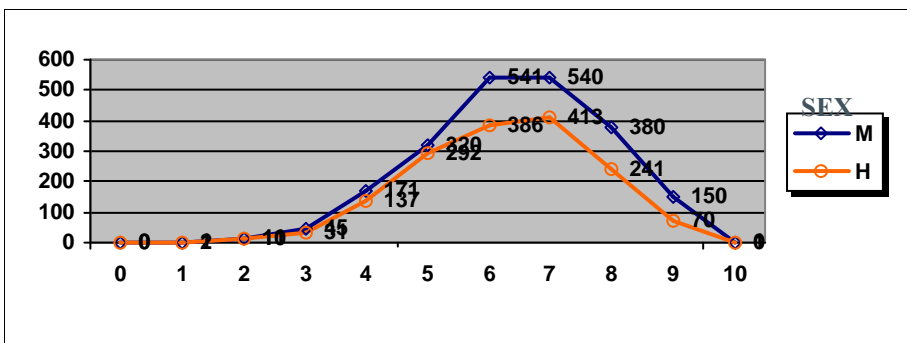

Total PAU

	Mujeres	Hombres
Nº presentados	2160	1582
Nota media:	6.923	6.753
Nº aprobados:	2102	1537
Nº suspendidos	58	45
% aprobados	97.31%	97.16%