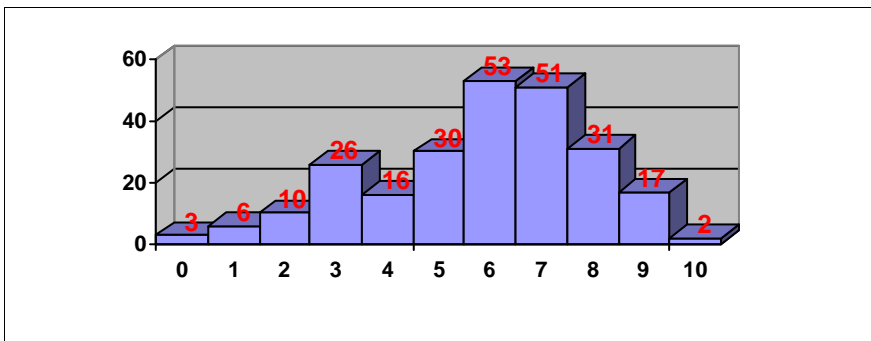

FÍSICA

Nº exámenes: 245
Nota media: 6.240
Nº aprobados: 184   75.10%
Nº suspendidos: 61   24.90%