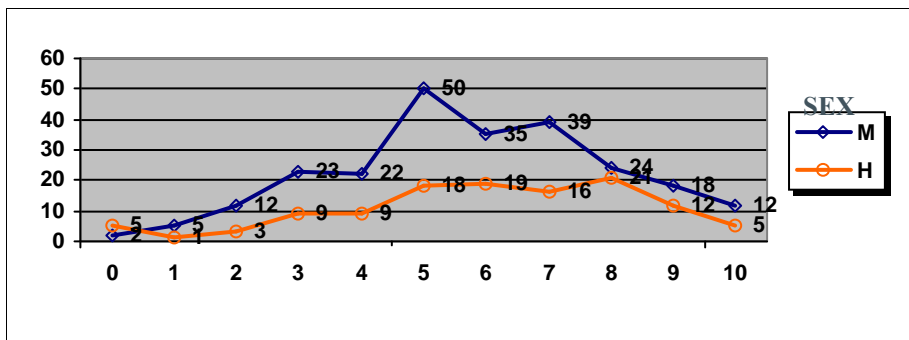

HISTORIA DEL ARTE

	Mujeres	Hombres
Nº exámenes:	242	118
Nota media:	6.069	6.339
Nº aprobados:	178	91
Nº suspendidos	64	27
% aprobados	73.55%	77.12%