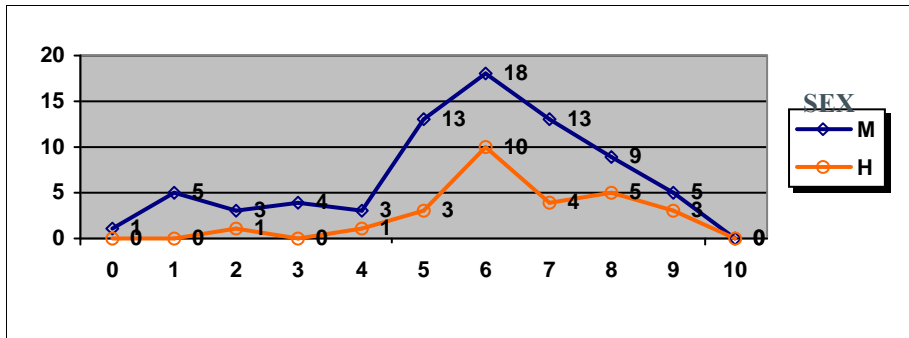

PRUEBAS DE ACCESO JUNIO 2014 CALIFICACIONES POR ASIGNATURA Y SEXO. MATERIAS ESPECÍFICAS (FP)

BIOLOGÍA

	Mujeres	Hombres
Nº exámenes:	74	27
Nota media:	6.026	7.029
Nº aprobados:	58	25
Nº suspendidos	16	2
% aprobados	78.38%	92.59%