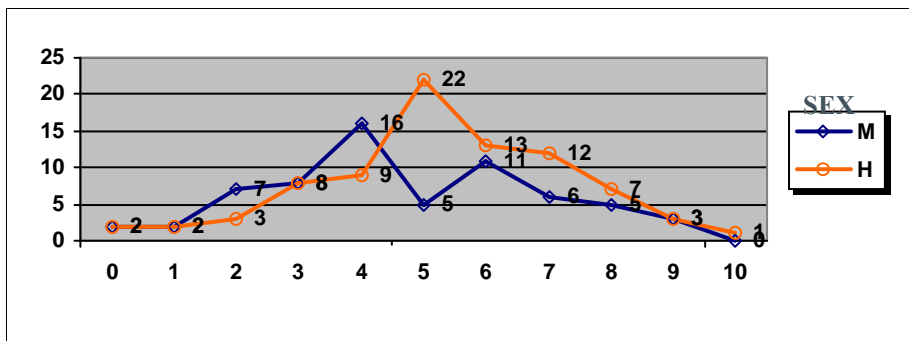

QUÍMICA

	Mujeres	Hombres
Nº exámenes:	65	82
Nota media:	5.122	5.720
Nº aprobados:	30	58
Nº suspendidos	35	24
% aprobados	46.15%	70.73%