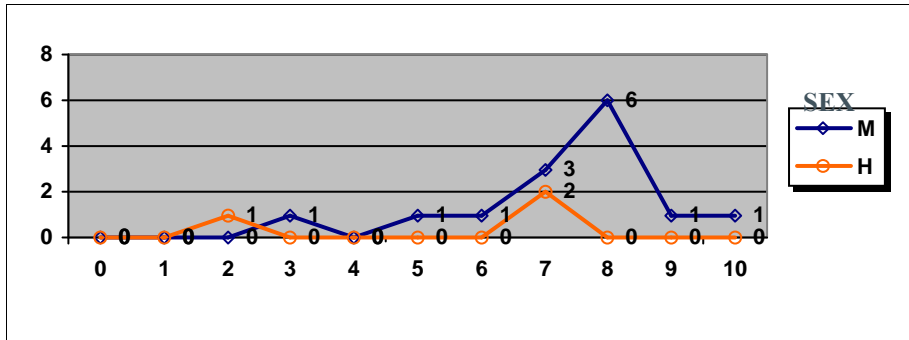

PRUEBAS DE ACCESO JUNIO 2014 CALIFICACIONES POR ASIGNATURA Y SEXO CULTURA AUDIOVISUAL

	Mujeres	Hombres
Nº exámenes:	14	3
Nota media:	7.589	5.667
Nº aprobados:	13	2
Nº suspendidos	1	1
% aprobados	92.86%	66.67%