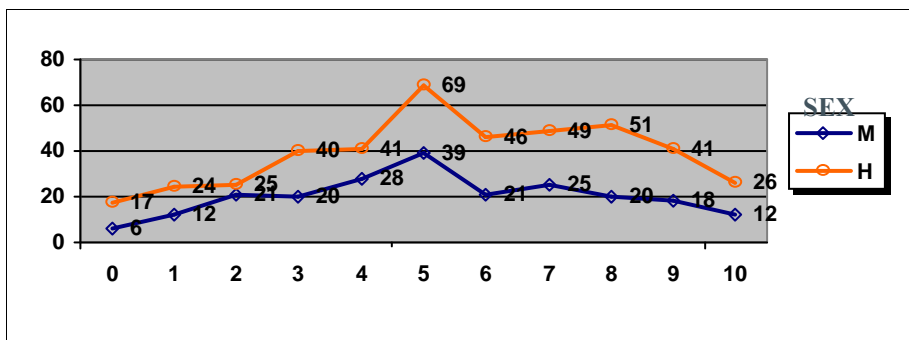

MATEMÁTICAS II

	Mujeres	Hombres
Nº exámenes:	222	429
Nota media:	5.621	5.854
Nº aprobados:	135	282
Nº suspendidos	87	147
% aprobados	60.81%	65.73%