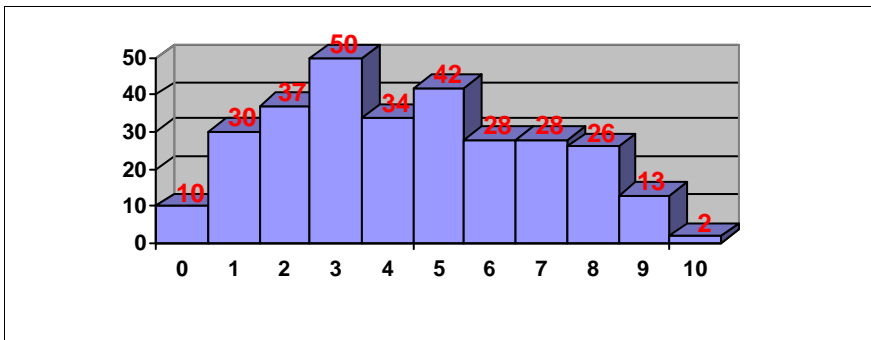

PRUEBAS DE ACCESO JUNIO 2014 CALIFICACIONES POR ASIGNATURA

MATEMÁTICAS APLICADAS A LAS CIENCIAS SOCIALES II

Nº exámenes: 300
Nota media: 4.735
Nº aprobados: 139 46.33%
Nº suspendidos: 161 53.67%