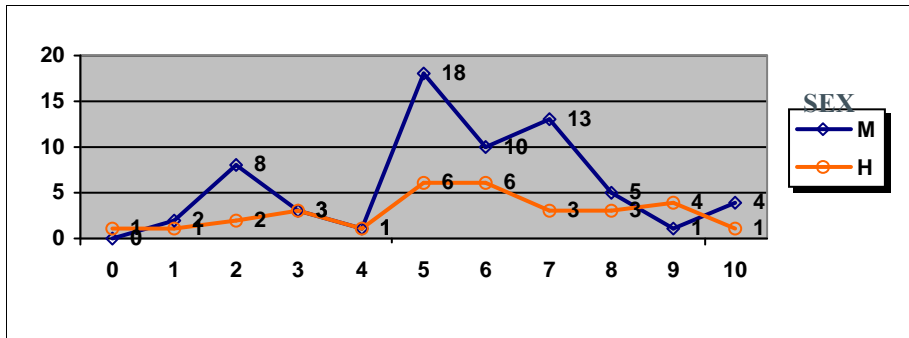

PRUEBAS DE ACCESO JUNIO 2014 CALIFICACIONES POR ASIGNATURA Y SEXO. MATERIAS ESPECÍFICAS (BAC) LITERATURA UNIVERSAL

	Mujeres	Hombres
Nº exámenes:	65	31
Nota media:	5.862	6.002
Nº aprobados:	51	23
Nº suspendidos	14	8
% aprobados	78.46%	74.19%