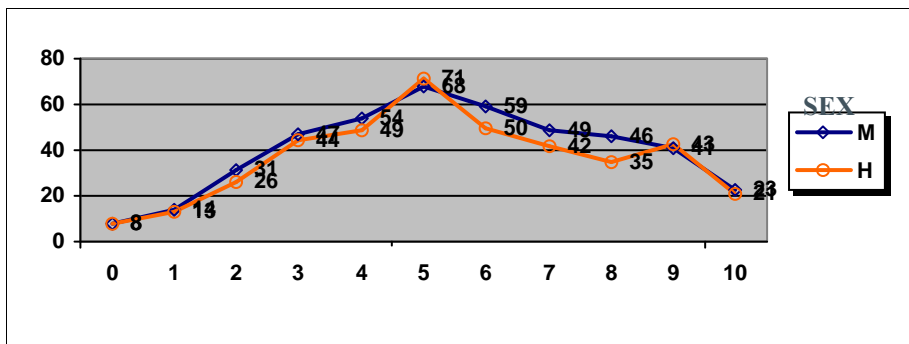

MATEMÁTICAS II

	Mujeres	Hombres
Nº exámenes:	440	402
Nota media:	5.936	5.896
Nº aprobados:	286	262
Nº suspendidos	154	140
% aprobados	65.00%	65.17%