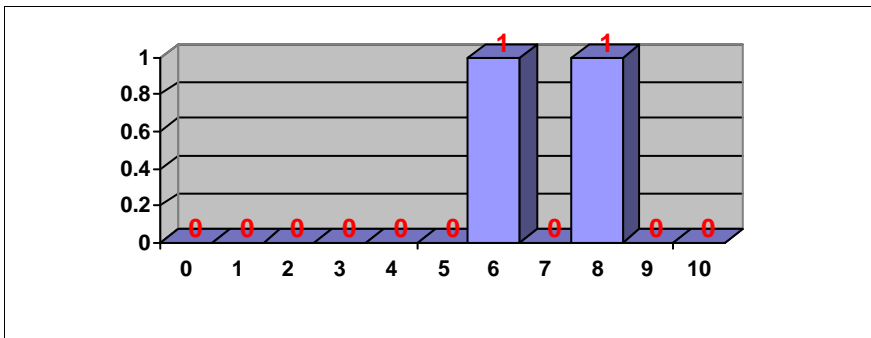

LENGUAJE Y PRÁCTICA MUSICAL

Nº exámenes: 1

Nota media: 9.000

Nº aprobados: 1 100.00%

Nº suspendidos: 0 0.00%

LITERATURA UNIVERSAL

Nº exámenes: 2

Nota media: 7.525