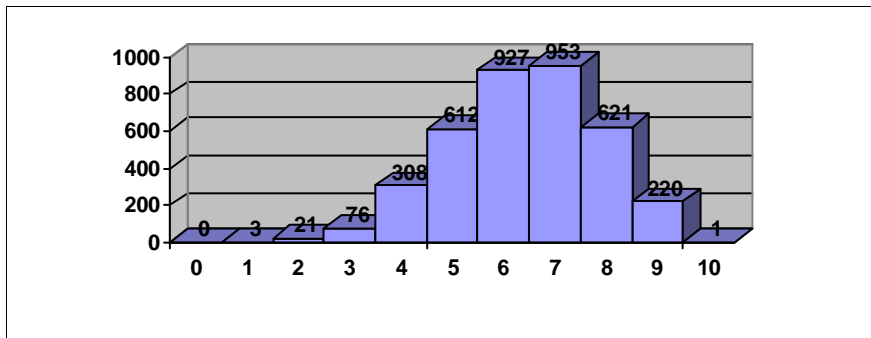

Total PAU

Nº exámenes: 3742

Nota media: 6.851

Nº aprobados: 3639   97.25%

Nº suspendidos: 103   2.75%