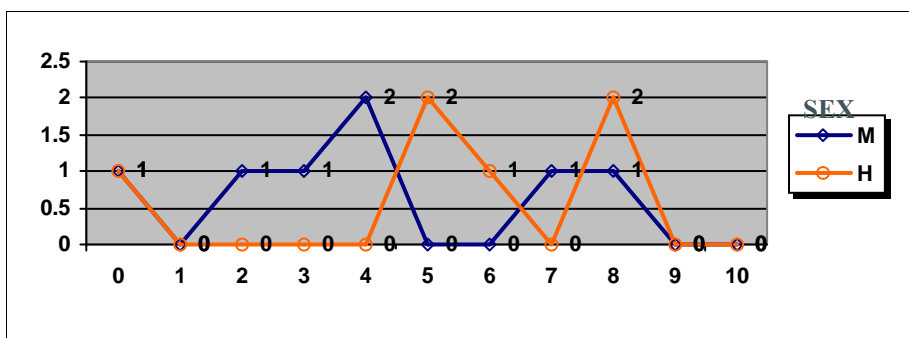

HISTORIA DEL ARTE

	Mujeres	Hombres
Nº exámenes:	7	6
Nota media:	4.321	5.583
Nº aprobados:	2	5
Nº suspendidos	5	1
% aprobados	28.57%	83.33%

PRUEBAS DE ACCESO JUNIO 2014 CALIFICACIONES POR ASIGNATURA Y SEXO. MATERIAS ESPECÍFICAS (FP) LATÍN II