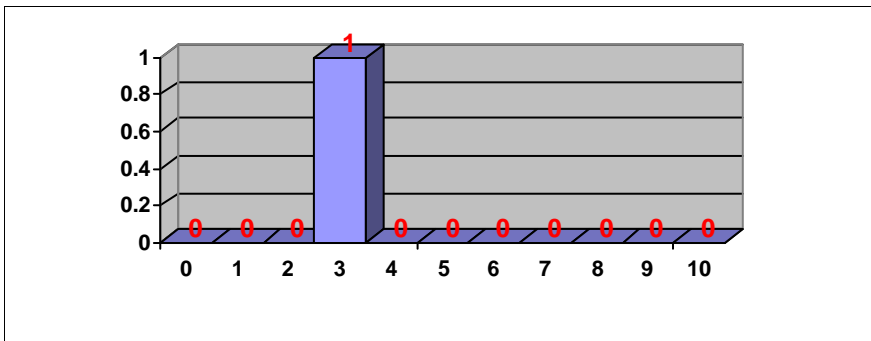

ELECTROTECNIA

Nº exámenes: 5

Nota media: 6.268

Nº aprobados: 4 80.00%

Nº suspendidos: 1 20.00%

**PRUEBAS DE ACCESO JUNIO 2014
CALIFICACIONES POR ASIGNATURA.
MATERIAS ESPECÍFICAS (FP)**

FÍSICA

Nº exámenes: 1