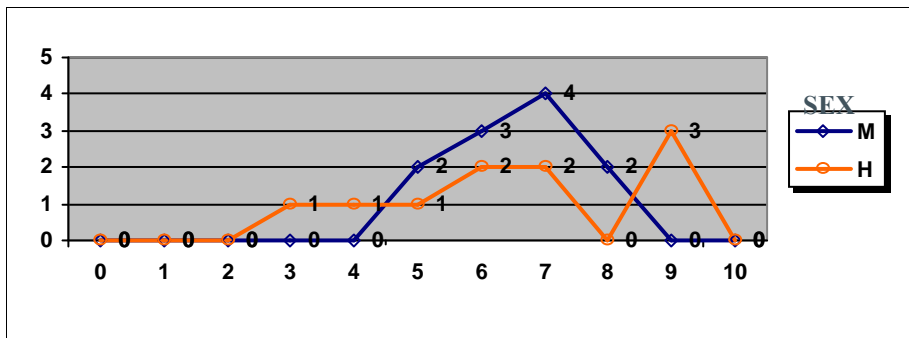

ECONOMÍA DE LA EMPRESA

	Mujeres	Hombres
Nº exámenes:	11	10
Nota media:	6.925	6.941
Nº aprobados:	11	8
Nº suspendidos	0	2
% aprobados	100.00%	80.00%