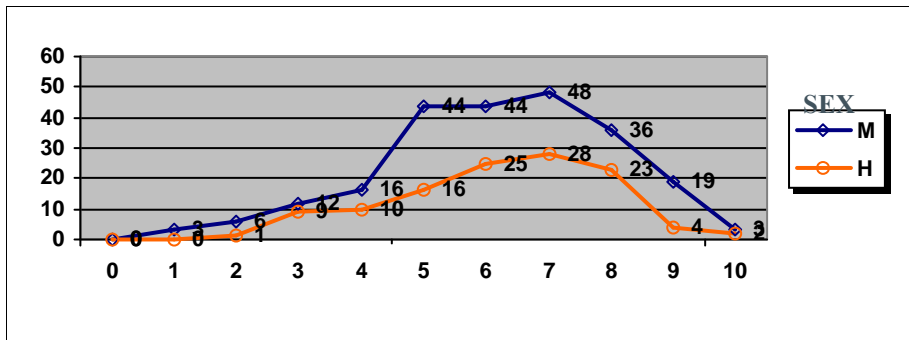

PRUEBAS DE ACCESO JUNIO 2014 CALIFICACIONES POR ASIGNATURA Y SEXO ECONOMÍA DE LA EMPRESA

	Mujeres	Hombres
Nº exámenes:	231	118
Nota media:	6.642	6.656
Nº aprobados:	194	98
Nº suspendidos	37	20
% aprobados	83.98%	83.05%