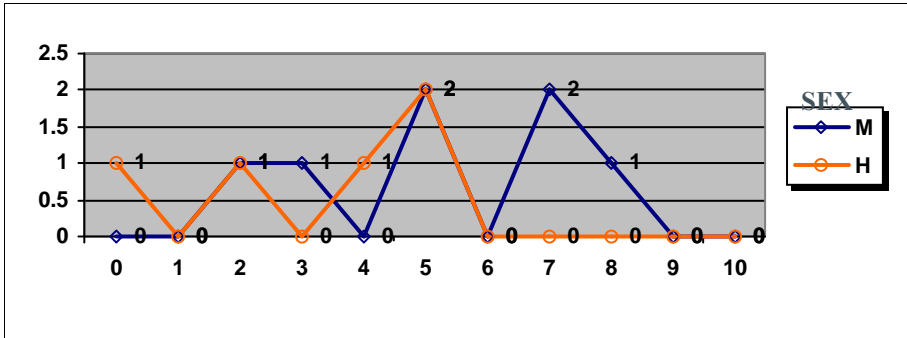

PRUEBAS DE ACCESO JUNIO 2014
CALIFICACIONES POR ASIGNATURA Y SEXO.
MATERIAS ESPECÍFICAS (BAC)
ANÁLISIS MUSICAL II

	Mujeres	Hombres
Nº exámenes:	7	5
Nota media:	5.650	3.520
Nº aprobados:	5	2
Nº suspendidos	2	3
% aprobados	71.43%	40.00%