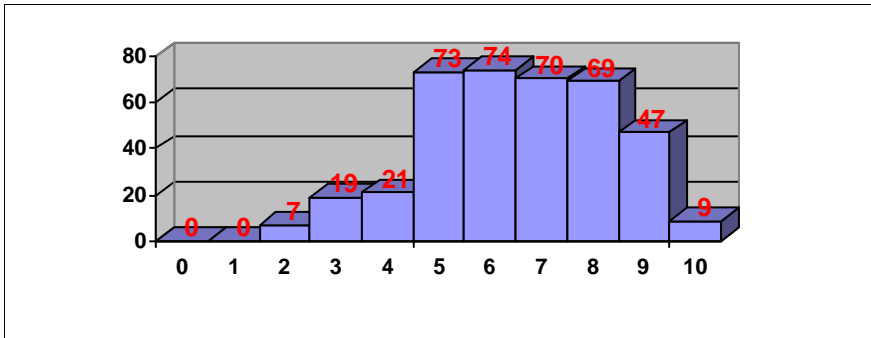

PRUEBAS DE ACCESO JUNIO 2014 CALIFICACIONES POR ASIGNATURA

GEOGRAFÍA

Nº exámenes: 389
Nota media: 6.800
Nº aprobados: 342   87.92%
Nº suspendidos: 47   12.08%