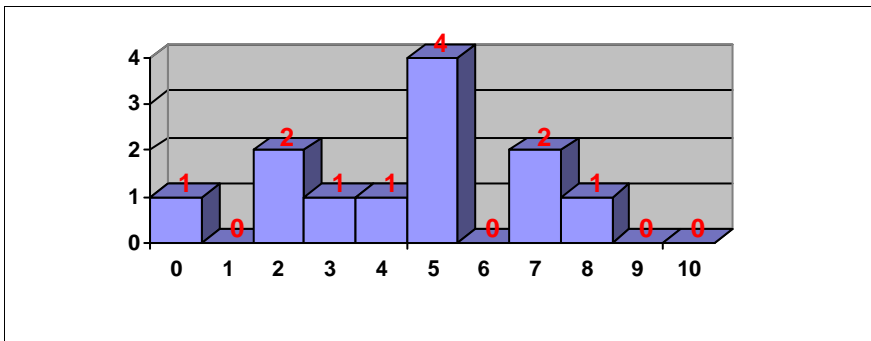

PRUEBAS DE ACCESO JUNIO 2014 CALIFICACIONES POR ASIGNATURA. MATERIAS ESPECÍFICAS (BAC)

ANÁLISIS MUSICAL II

Nº exámenes: 12

Nota media: 4.763

Nº aprobados: 7   58.33%

Nº suspendidos: 5   41.67%