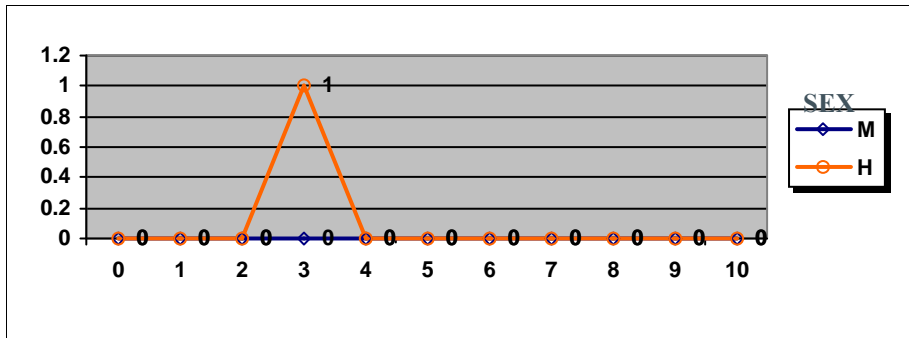

PRUEBAS DE ACCESO JUNIO 2014 CALIFICACIONES POR ASIGNATURA Y SEXO. MATERIAS ESPECÍFICAS (FP) DIBUJO TÉCNICO II

	Mujeres	Hombres
Nº exámenes:		1
Nota media:		3.500
Nº aprobados:		0
Nº suspendidos		1
% aprobados		0.00%