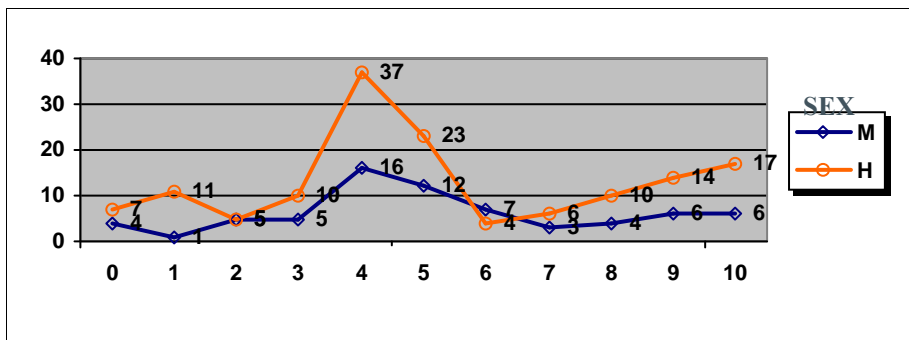

DIBUJO TÉCNICO II

	Mujeres	Hombres
Nº exámenes:	69	144
Nota media:	5.406	5.448
Nº aprobados:	38	74
Nº suspendidos	31	70
% aprobados	55.07%	51.39%