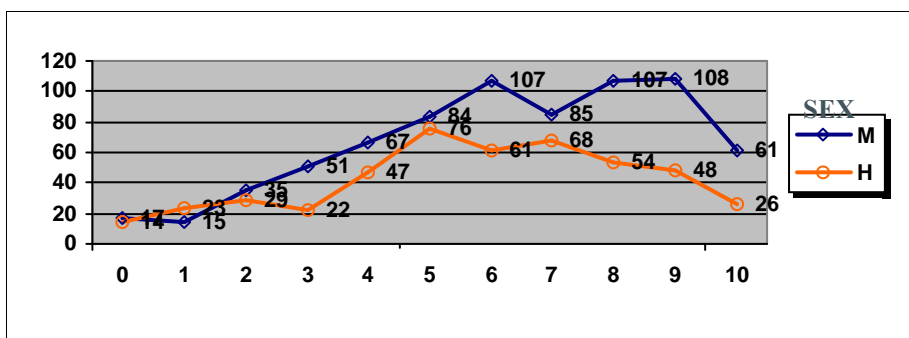

HISTORIA DE ESPAÑA

	Mujeres	Hombres
Nº exámenes:	1420	1113
Nota media:	6.637	6.472
Nº aprobados:	1174	907
Nº suspendidos	246	206
% aprobados	82.68%	81.49%

HISTORIA DE LA FILOSOFÍA

	Mujeres	Hombres
Nº exámenes:	737	468
Nota media:	6.547	6.048
Nº aprobados:	552	333
Nº suspendidos	185	135
% aprobados	74.90%	71.15%