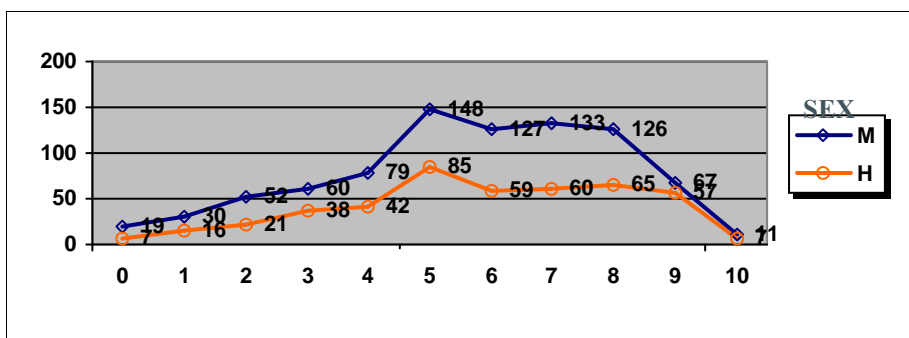

QUÍMICA

	Mujeres	Hombres
Nº exámenes:	852	457
Nota media:	6.042	6.216
Nº aprobados:	612	333
Nº suspendidos	240	124
% aprobados	71.83%	72.87%