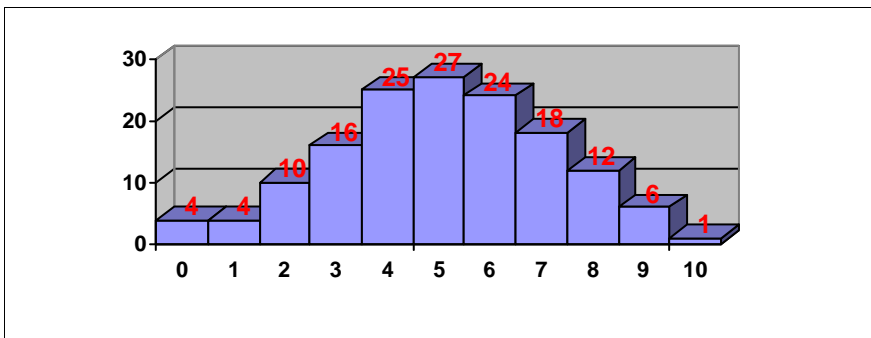

QUÍMICA

Nº exámenes: 147
Nota media: 5.455
Nº aprobados: 88 59.86%
Nº suspendidos: 59 40.14%