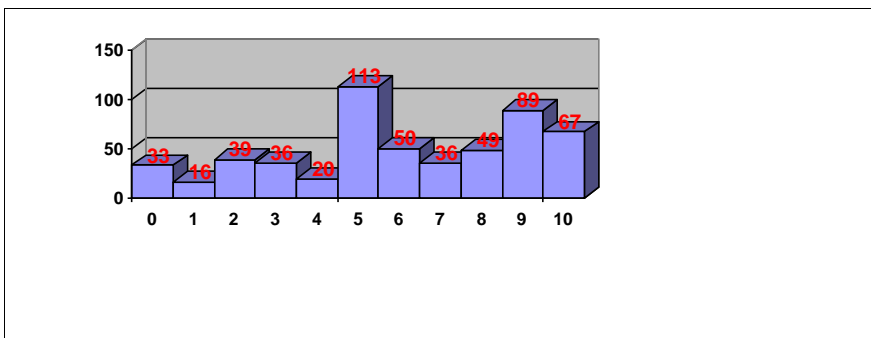

DIBUJO TÉCNICO II

Nº exámenes: 548
Nota media: 6,167
Nº aprobados: 404   73,72%
Nº suspendidos: 144   26,28%
Nº ceros: 14