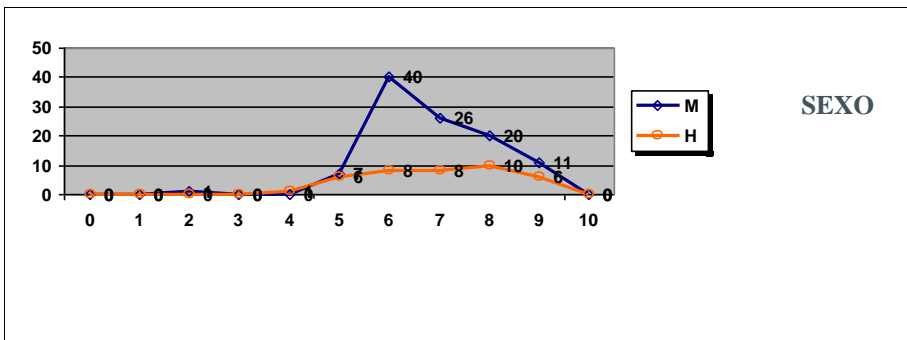

CULTURA AUDIOVISUAL II

	Mujeres	Hombres
Nº exámenes:	105	39
Nota media:	7,262	7,399
Nº aprobados:	104	38
Nº suspendidos	1	1
% aprobados	99,05%	97,44%