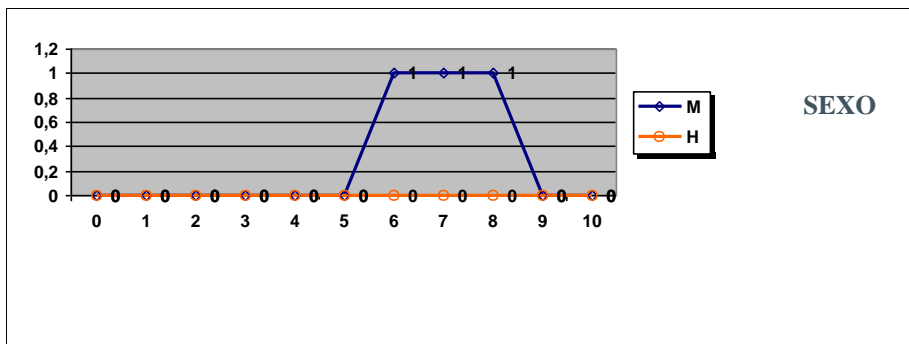

ITALIANO

SEXO

	Mujeres	Hombres
Nº exámenes:	3	
Nota media:	7,667	
Nº aprobados:	3	
Nº suspendidos	0	
% aprobados	100,00%