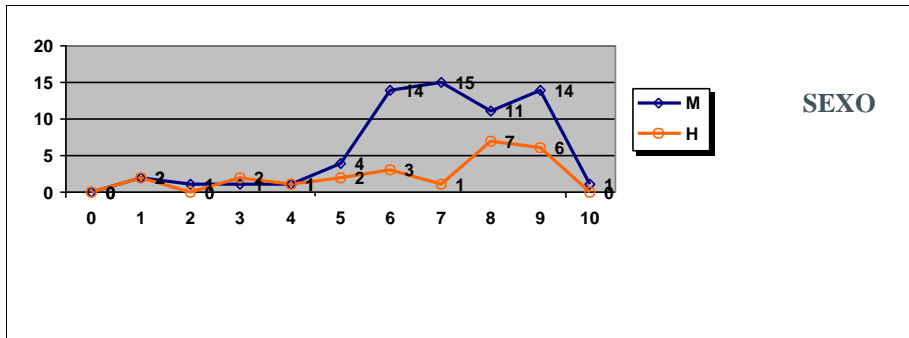

PRUEBAS DE ACCESO JUNIO 2017
CALIFICACIONES POR ASIGNATURA Y SEXO.
MATERIAS ESPECÍFICAS (FP)

BIOLOGÍA

SEXO

	Mujeres	Hombres
Nº exámenes:	64	24
Nota media:	7,446	7,149
Nº aprobados:	59	19
Nº suspendidos	5	5
% aprobados	92,19%	79,17%