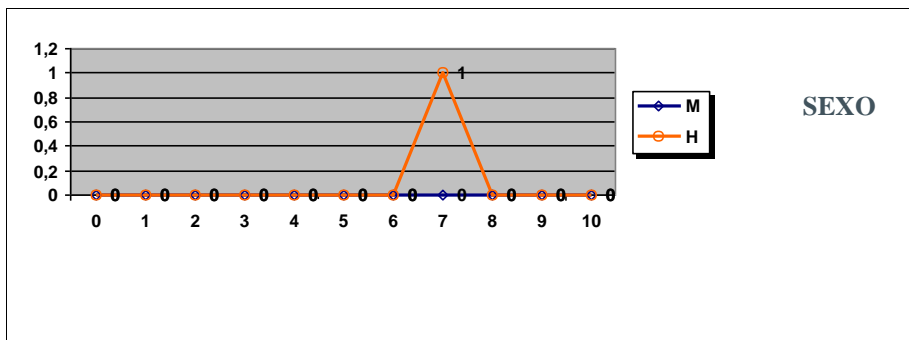

CULTURA AUDIOVISUAL II

SEXO

	Mujeres	Hombres
Nº exámenes:		1
Nota media:		7,100
Nº aprobados:		1
Nº suspendidos		0
% aprobados		100,00%