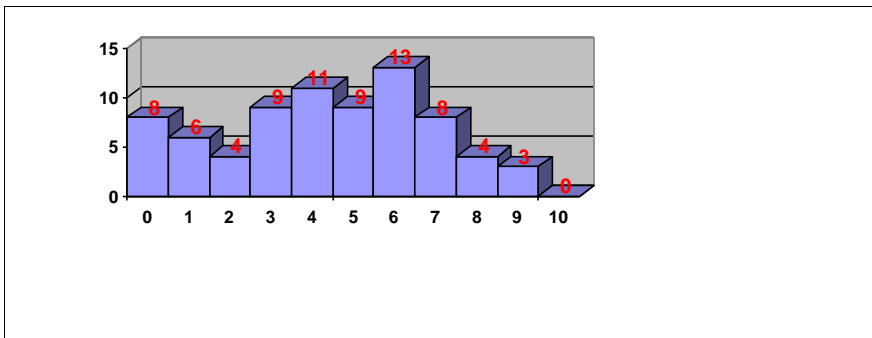

QUÍMICA

Nº exámenes: 75

Nota media: 4,674

Nº aprobados: 37   49,33%

Nº suspendidos: 38   50,67%

Nº ceros: 2