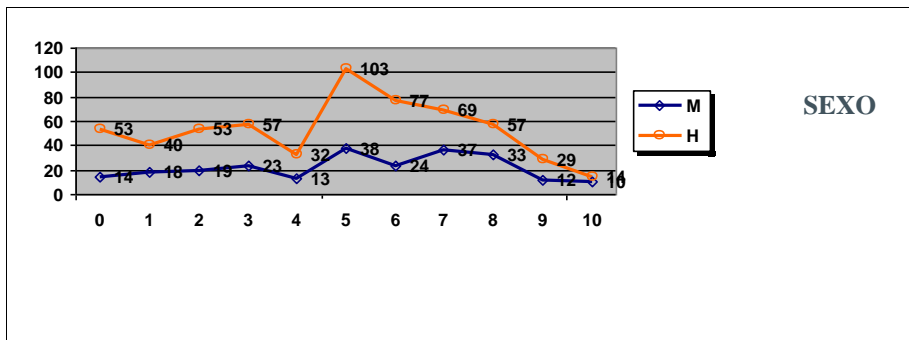

FÍSICA

SEXO

	Mujeres	Hombres
Nº exámenes:	241	584
Nota media:	5,509	5,093
Nº aprobados:	154	349
Nº suspendidos	87	235
% aprobados	63,90%	59,76%