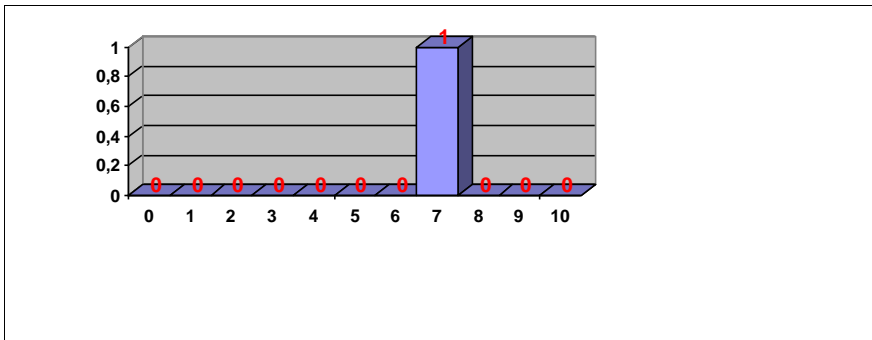

CULTURA AUDIOVISUAL II

Nº exámenes: 1
Nota media: 7,100
Nº aprobados: 1   100,00%
Nº suspendidos: 0   0,00%
Nº ceros: 0