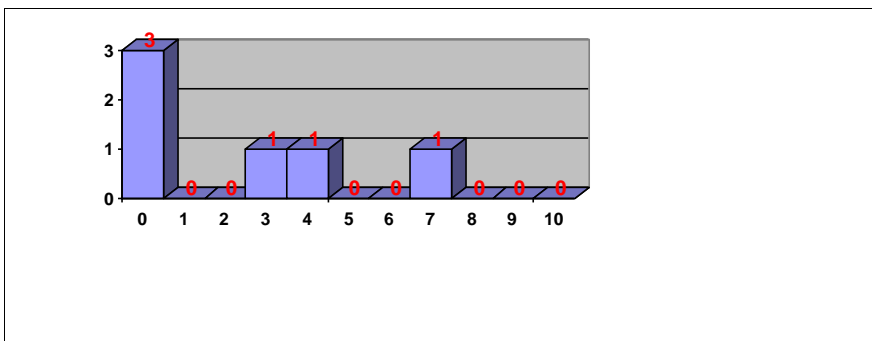

FÍSICA

Nº exámenes: 6
Nota media: 2,708
Nº aprobados: 1   16,67%
Nº suspendidos: 5   83,33%
Nº ceros: 2