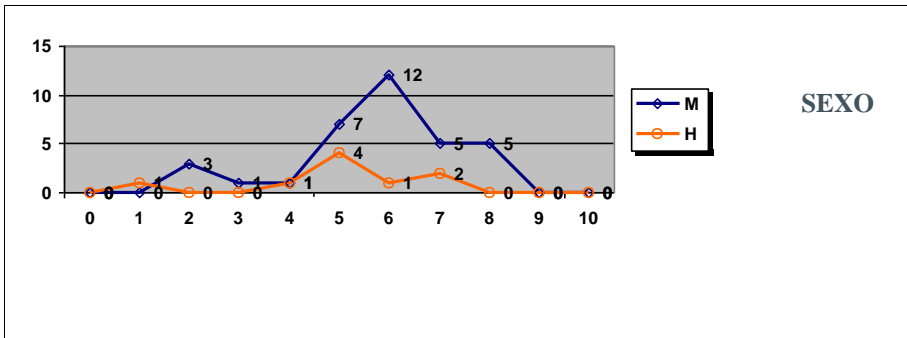

PRUEBAS DE ACCESO JUNIO 2017
CALIFICACIONES POR ASIGNATURA Y SEXO.
MATERIAS ESPECÍFICAS (BAC)

ARTES ESCÉNICAS

	Mujeres	Hombres
Nº exámenes:	34	9
Nota media:	6,091	5,539
Nº aprobados:	29	7
Nº suspendidos	5	2
% aprobados	85,29%	77,78%