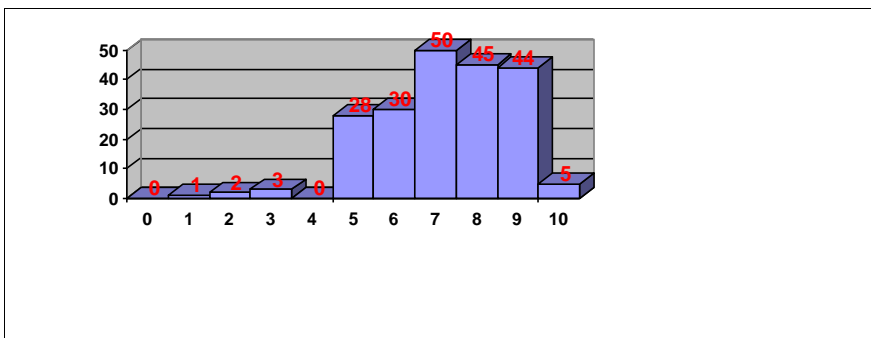

PRUEBAS DE ACCESO JUNIO 2017
CALIFICACIONES POR ASIGNATURA.
MATERIAS ESPECÍFICAS (BAC)

GEOLOGÍA

Nº exámenes: 71

Nota media: 5,312

Nº aprobados: 45 63,38%

Nº suspendidos: 26 36,62%

Nº ceros: 1

GRIEGO II