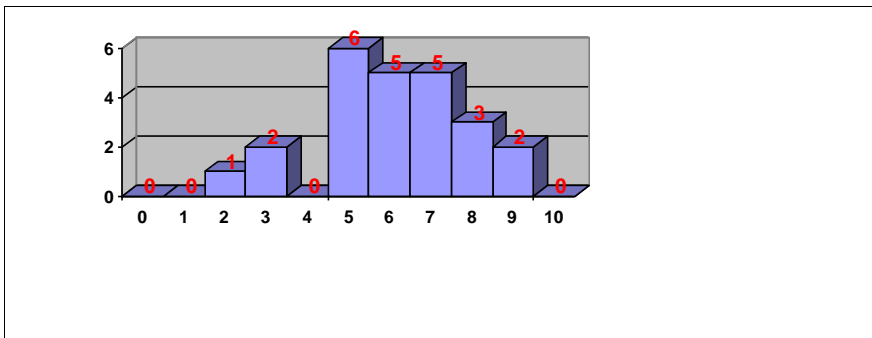

GEOGRAFÍA

Nº exámenes: 24
Nota media: 6,438
Nº aprobados: 21   87,50%
Nº suspendidos: 3   12,50%
Nº ceros: 0