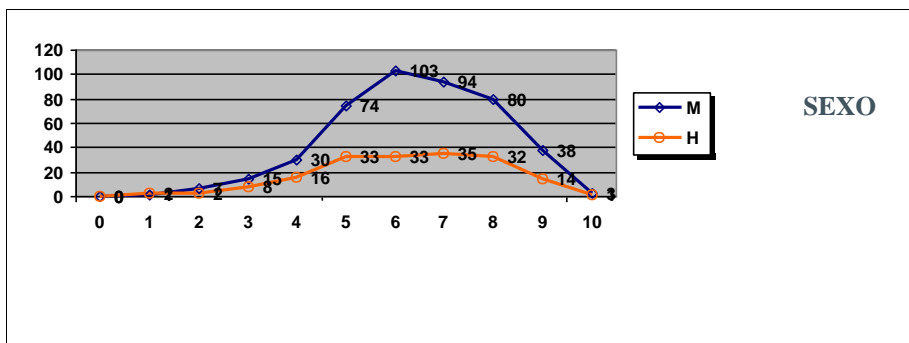

LATÍN II

SEXO

	Mujeres	Hombres
Nº exámenes:	445	176
Nota media:	6,862	6,688
Nº aprobados:	392	148
Nº suspendidos	53	28
% aprobados	88,09%	84,09%