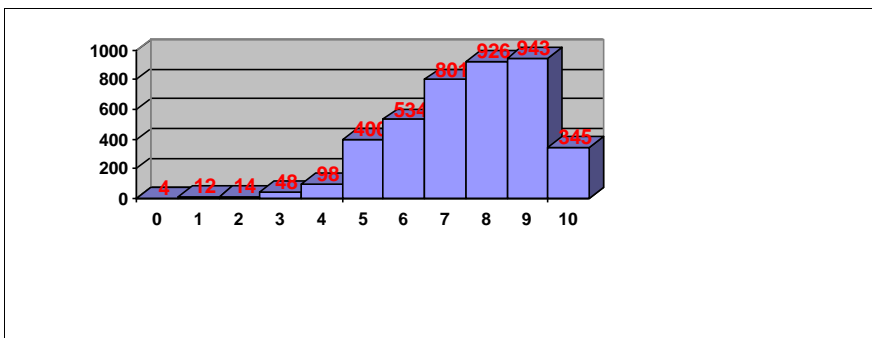

LENGUA CASTELLANA Y LITERATURA II

Nº exámenes: 4125
Nota media: 7,778
Nº aprobados: 3949 95,73%
Nº suspendidos: 176 4,27%
Nº ceros: 1