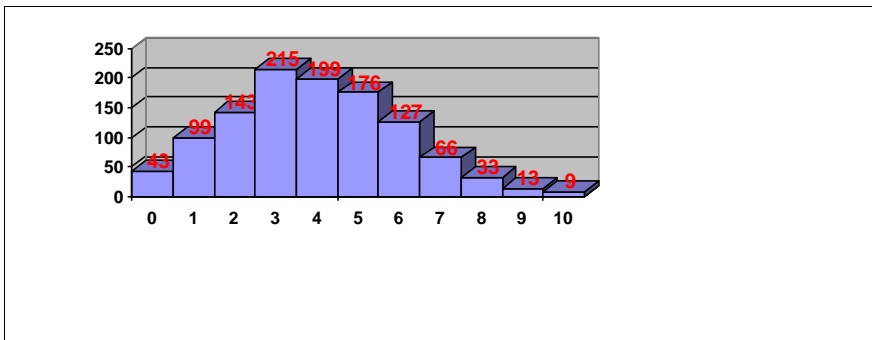

PRUEBAS DE ACCESO JUNIO 2017 CALIFICACIONES POR ASIGNATURA

MATEMÁTICAS APLICADAS A LAS CIENCIAS SOCIALES II

Nº exámenes: 1123
Nota media: 4,322
Nº aprobados: 424 37,76%
Nº suspendidos: 699 62,24%
Nº ceros: 11