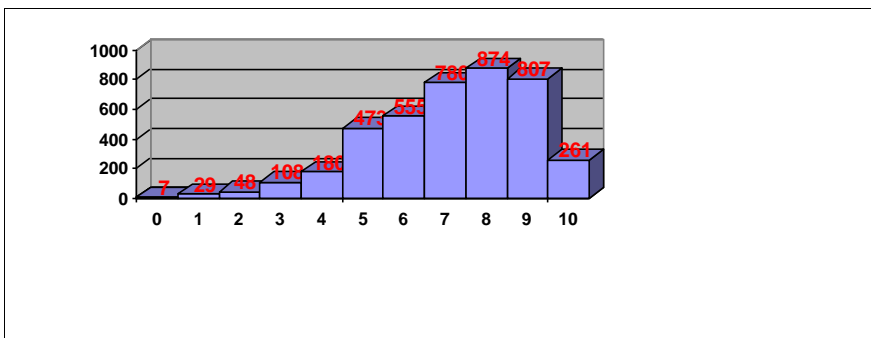

HISTORIA DE ESPAÑA

Nº exámenes: 4122

Nota media: 7,404

Nº aprobados: 3750   90,98%

Nº suspendidos: 372   9,02%

Nº ceros: 4