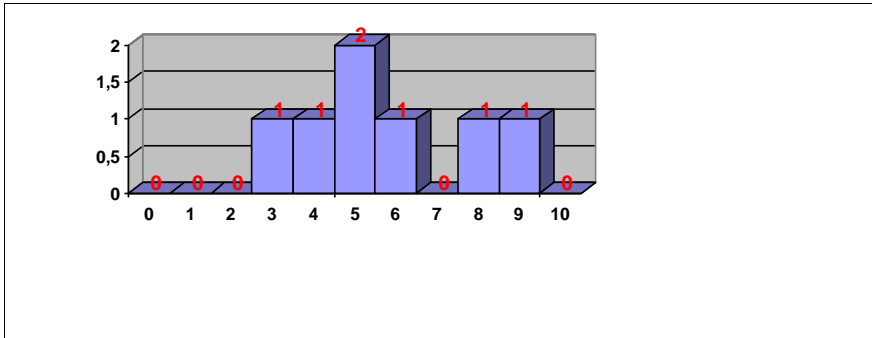

PRUEBAS DE ACCESO JUNIO 2017
CALIFICACIONES POR ASIGNATURA.
MATERIAS ESPECÍFICAS (FP)

HISTORIA DE LA FILOSOFÍA

Nº exámenes: 7

Nota media: 6,143

Nº aprobados: 5 71,43%

Nº suspendidos: 2 28,57%

Nº ceros: 0

HISTORIA DEL ARTE