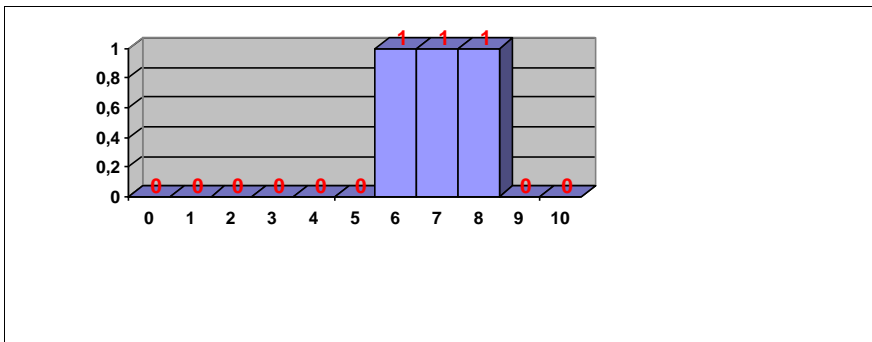

Nº ceros: 4

PRUEBAS DE ACCESO JUNIO 2017 CALIFICACIONES POR ASIGNATURA

INGLÉS

Nº exámenes: 4063
 Nota media: 6,926
 Nº aprobados: 3308 81,42%
 Nº suspendidos: 755 18,58%
 Nº ceros: 3

ITALIANO

Nº exámenes: 3
 Nota media: 7,667
 Nº aprobados: 3 100,00%
 Nº suspendidos: 0 0,00%
 Nº ceros: 0