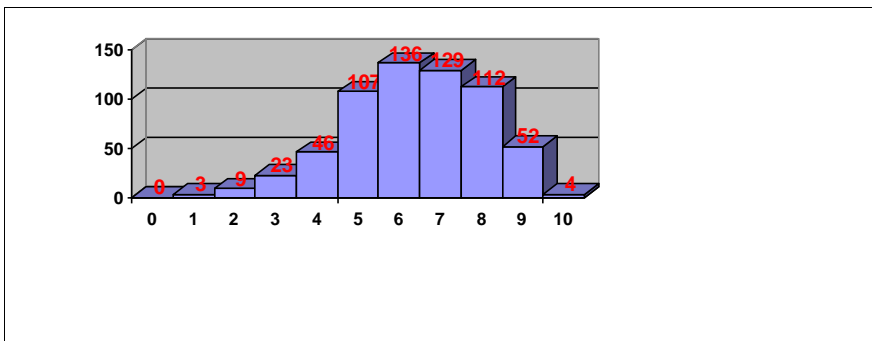

LATÍN II

Nº exámenes: 621
Nota media: 6,812
Nº aprobados: 540 86,96%
Nº suspendidos: 81 13,04%
Nº ceros: 0