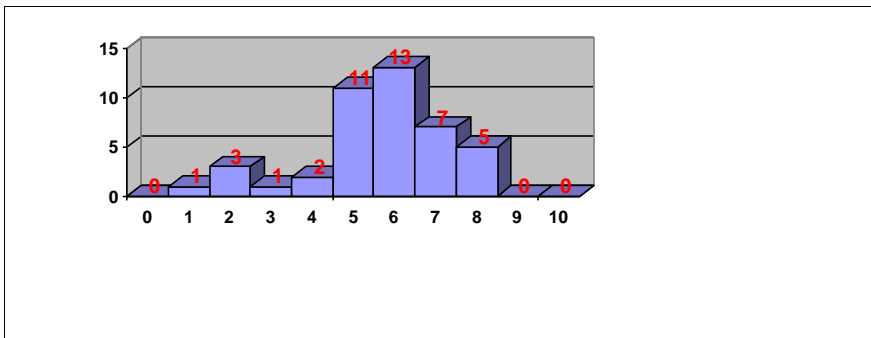

PRUEBAS DE ACCESO JUNIO 2017
CALIFICACIONES POR ASIGNATURA.
MATERIAS ESPECÍFICAS (BAC)

ARTES ESCÉNICAS

Nº exámenes: 43
Nota media: 5,976
Nº aprobados: 36   83,72%
Nº suspendidos: 7   16,28%
Nº ceros: 0