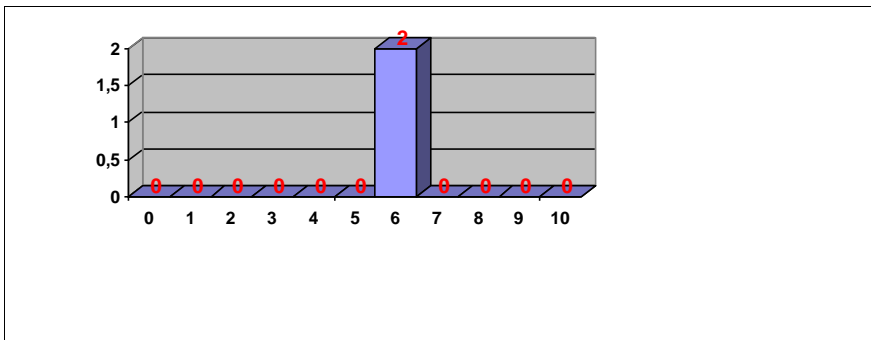

PRUEBAS DE ACCESO JUNIO 2017 CALIFICACIONES POR ASIGNATURA

ALEMÁN

Nº exámenes: 2

Nota media: 6,625

Nº aprobados: 2   100,00%

Nº suspendidos: 0   0,00%

Nº ceros: 0