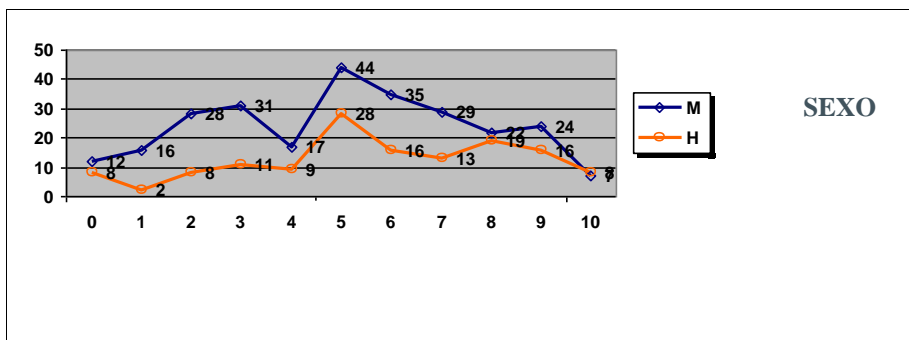

HISTORIA DE LA FILOSOFÍA

SEXO

	Mujeres	Hombres
Nº exámenes:	265	138
Nota media:	5,323	6,064
Nº aprobados:	161	100
Nº suspendidos	104	38
% aprobados	60,75%	72,46%