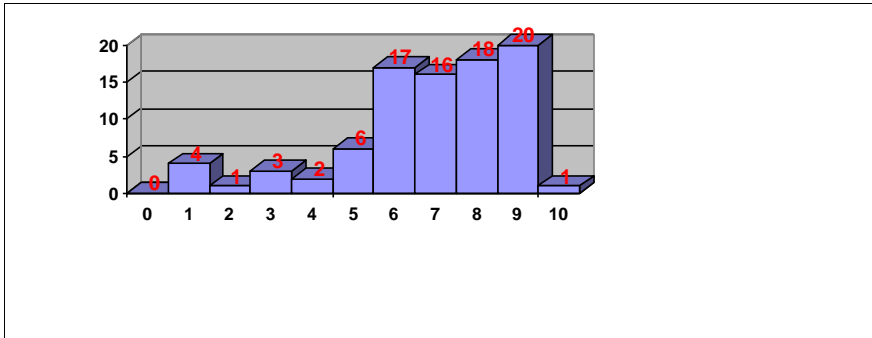

PRUEBAS DE ACCESO JUNIO 2017
CALIFICACIONES POR ASIGNATURA.
MATERIAS ESPECÍFICAS (FP)

BIOLOGÍA

Nº exámenes: 88
Nota media: 7,365
Nº aprobados: 78   88,64%
Nº suspendidos: 10   11,36%
Nº ceros: 0