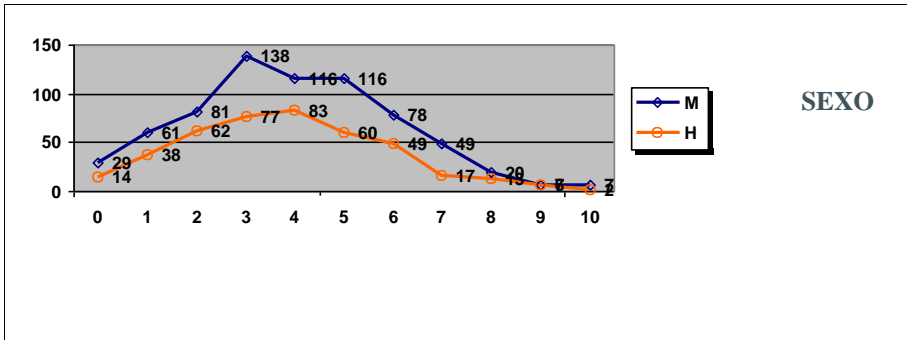

PRUEBAS DE ACCESO JUNIO 2017
CALIFICACIONES POR ASIGNATURA Y SEXO

MATEMÁTICAS APLICADAS A LAS CIENCIAS SOCIALES II

	Mujeres	Hombres
Nº exámenes:	702	421
Nota media:	4,369	4,243
Nº aprobados:	277	147
Nº suspendidos	425	274
% aprobados	39,46%	34,92%