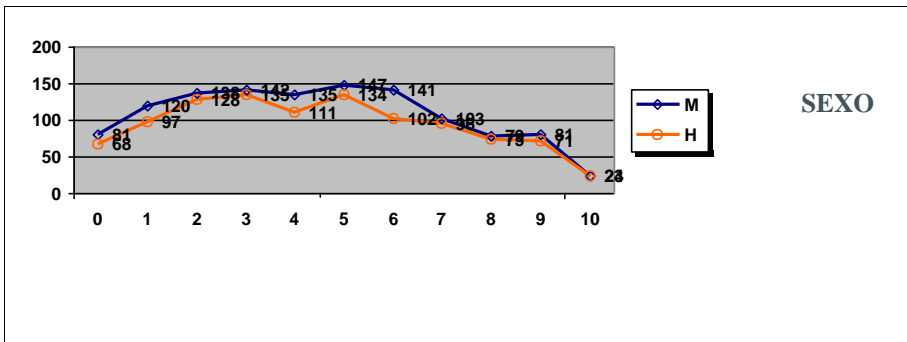

MATEMÁTICAS II

	Mujeres	Hombres
Nº exámenes:	1190	1041
Nota media:	4,811	4,842
Nº aprobados:	574	502
Nº suspendidos	616	539
% aprobados	48,24%	48,22%