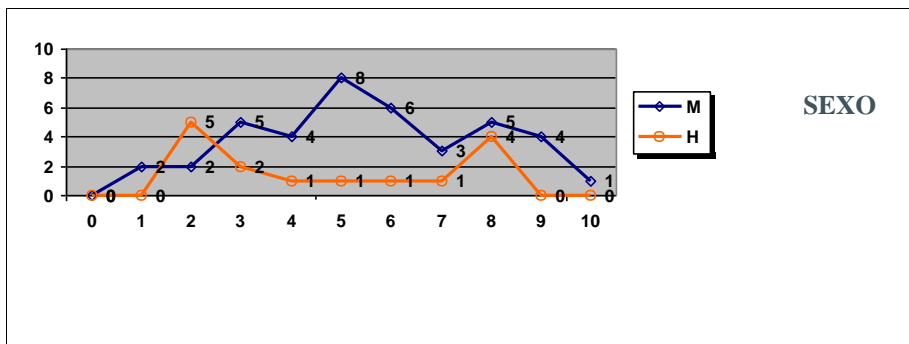

FRANCÉS

	Mujeres	Hombres
Nº exámenes:	40	15
Nota media:	5,814	5,007
Nº aprobados:	27	7
Nº suspendidos:	13	8
% aprobados	67,50%	46,67%