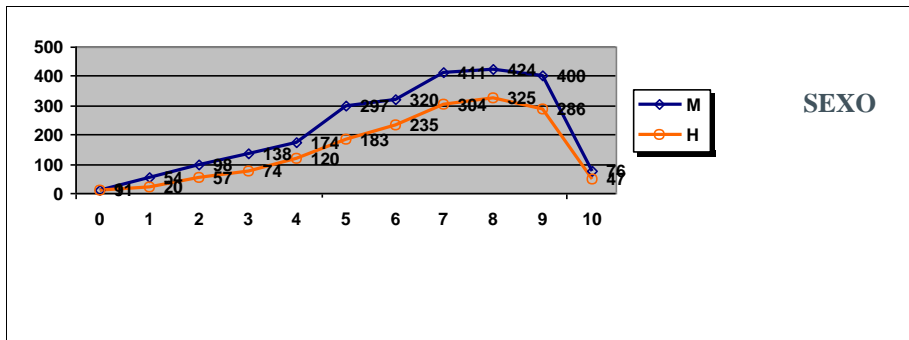

PRUEBAS DE ACCESO JUNIO 2017 CALIFICACIONES POR ASIGNATURA Y SEXO

INGLÉS

SEXO

	Mujeres	Hombres
Nº exámenes:	2401	1662
Nota media:	6,858	7,025
Nº aprobados:	1928	1380
Nº suspendidos	473	282
% aprobados	80,30%	83,03%