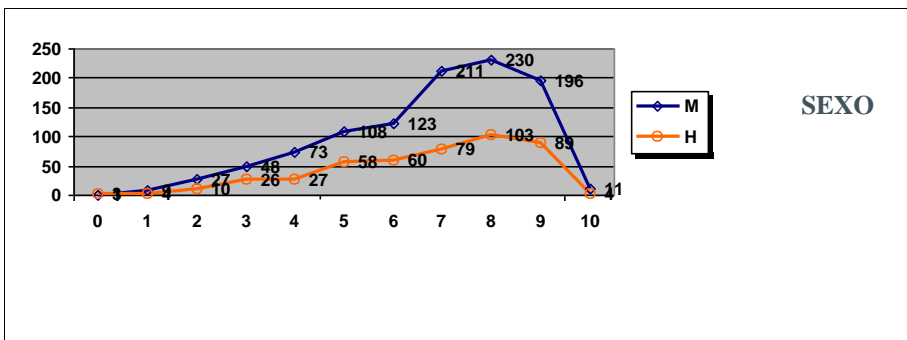

BIOLOGÍA

	Mujeres	Hombres
Nº exámenes:	1037	463
Nota media:	7,191	7,086
Nº aprobados:	879	393
Nº suspendidos	158	70
% aprobados	84,76%	84,88%