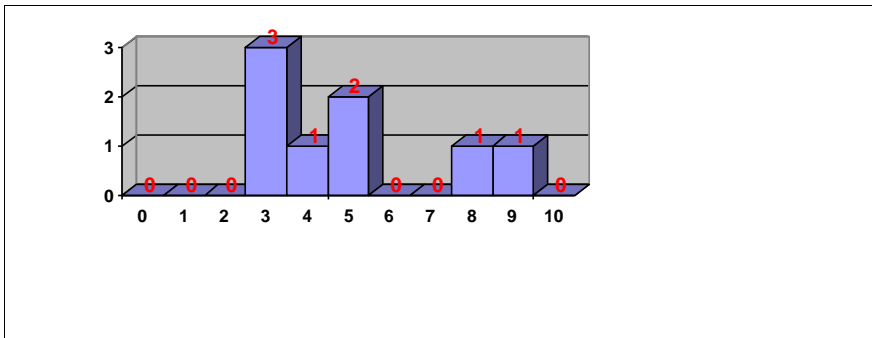

PRUEBAS DE ACCESO JUNIO 2017
CALIFICACIONES POR ASIGNATURA.
MATERIAS ESPECÍFICAS (FP)

HISTORIA DE LA FILOSOFÍA

Nº exámenes: 7

Nota media: 6,143

Nº aprobados: 5 71,43%

Nº suspendidos: 2 28,57%

Nº ceros: 0

HISTORIA DEL ARTE