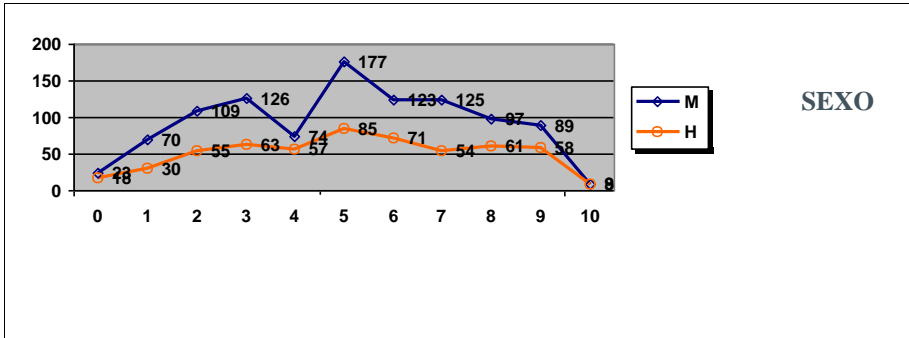

PRUEBAS DE ACCESO JUNIO 2017
CALIFICACIONES POR ASIGNATURA Y SEXO.
MATERIAS ESPECÍFICAS (BAC)
QUÍMICA

SEXO

	Mujeres	Hombres
Nº exámenes:	1021	561
Nota media:	5,458	5,594
Nº aprobados:	619	338
Nº suspendidos	402	223
% aprobados	60,63%	60,25%