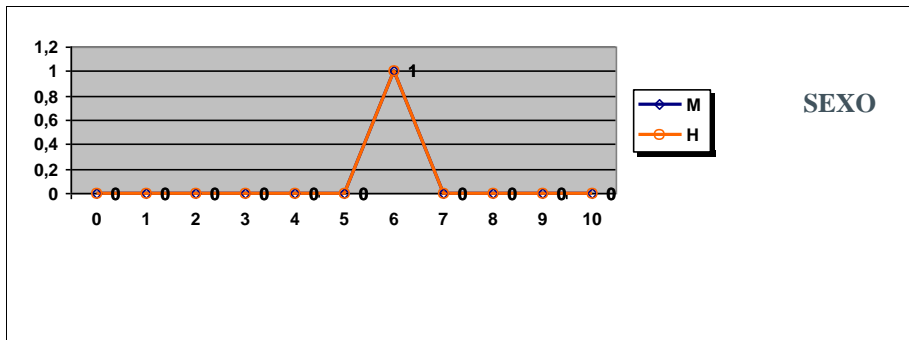

Nº aprobados: 37 49,33%

Nº suspendidos: 38 50,67%

Nº ceros: 2

PRUEBAS DE ACCESO JUNIO 2017 CALIFICACIONES POR ASIGNATURA Y SEXO

ALEMÁN

	Mujeres	Hombres
Nº exámenes:	1	1
Nota media:	6,500	6,750
Nº aprobados:	1	1
Nº suspendidos:	0	0
% aprobados	100,00%	100,00%