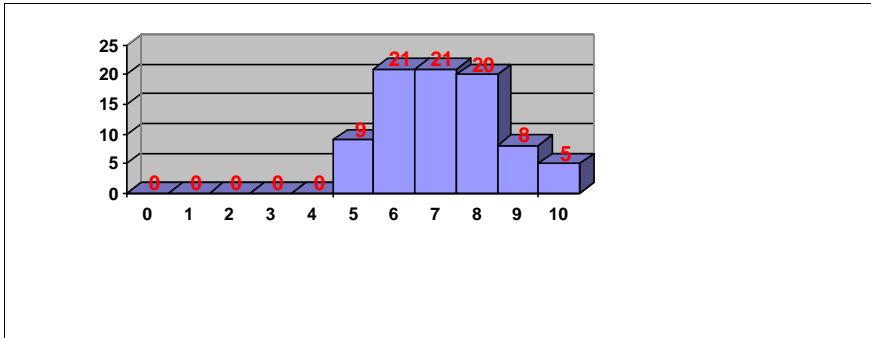

PRUEBAS DE ACCESO JUNIO 2017
CALIFICACIONES POR ASIGNATURA.
MATERIAS ESPECÍFICAS (BAC)

DISEÑO

Nº exámenes: 84
Nota media: 7,450
Nº aprobados: 84   100,00%
Nº suspendidos: 0   0,00%
Nº ceros: 0