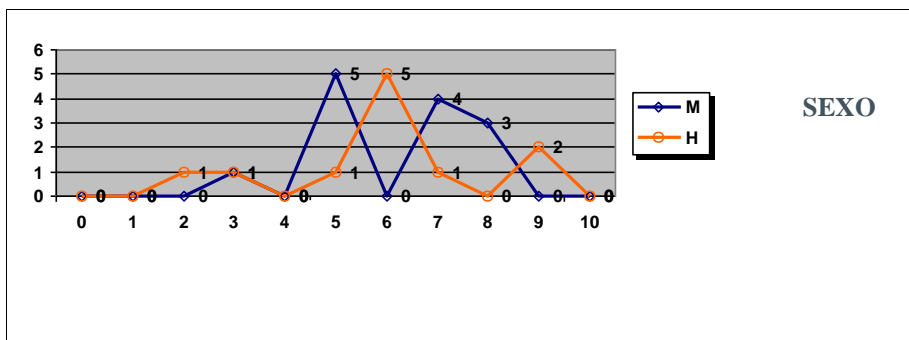

GEOGRAFÍA

SEXO

	Mujeres	Hombres
Nº exámenes:	13	11
Nota media:	6,558	6,295
Nº aprobados:	12	9
Nº suspendidos	1	2
% aprobados	92,31%	81,82%