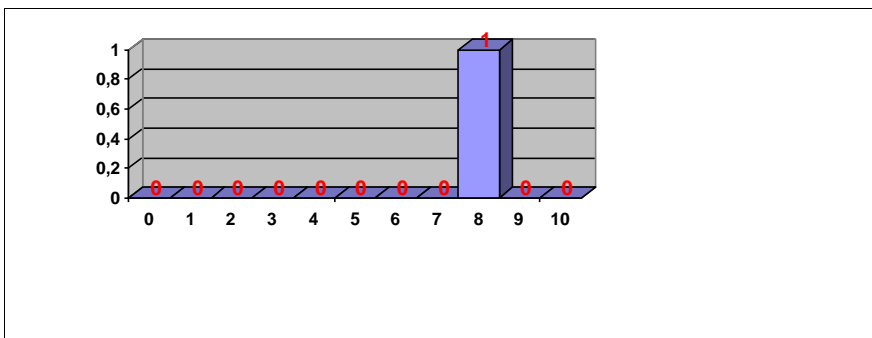

DISEÑO

Nº exámenes: 1
Nota media: 8,000
Nº aprobados: 1   100,00%
Nº suspendidos: 0   0,00%
Nº ceros: 0