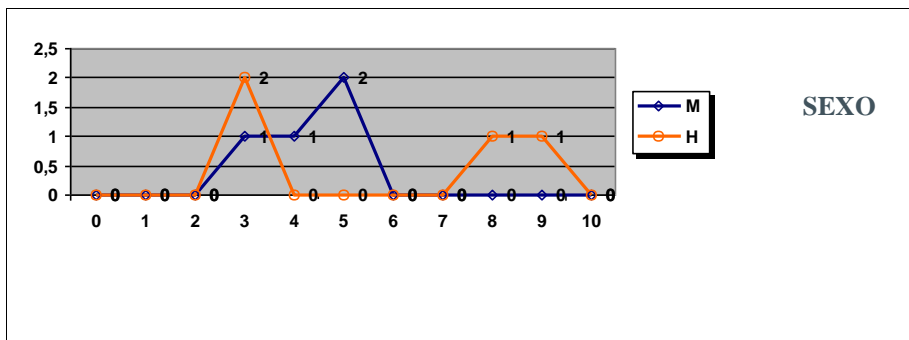

HISTORIA DEL ARTE

	Mujeres	Hombres
Nº exámenes:	4	4
Nota media:	4,613	6,250
Nº aprobados:	2	2
Nº suspendidos	2	2
% aprobados	50,00%	50,00%