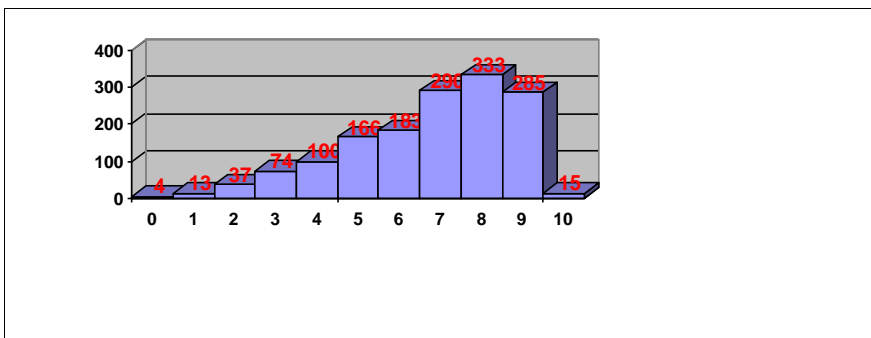

BIOLOGÍA

Nº exámenes: 1500
Nota media: 7,158
Nº aprobados: 1272   84,80%
Nº suspendidos: 228   15,20%
Nº ceros: 3