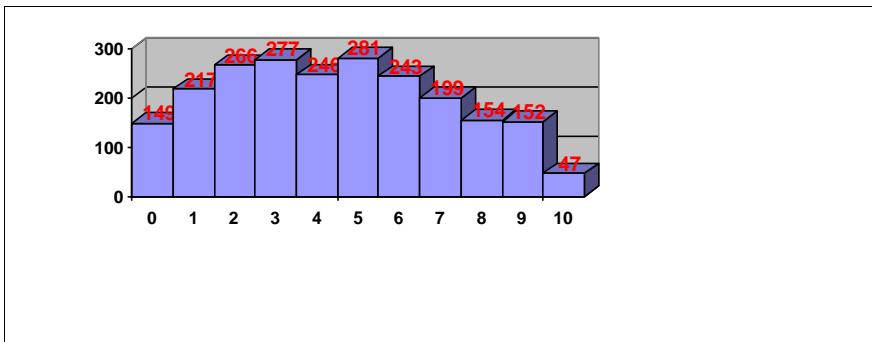

MATEMÁTICAS II

Nº exámenes: 2231
Nota media: 4,825
Nº aprobados: 1076 48,23%
Nº suspendidos: 1155 51,77%
Nº ceros: 30