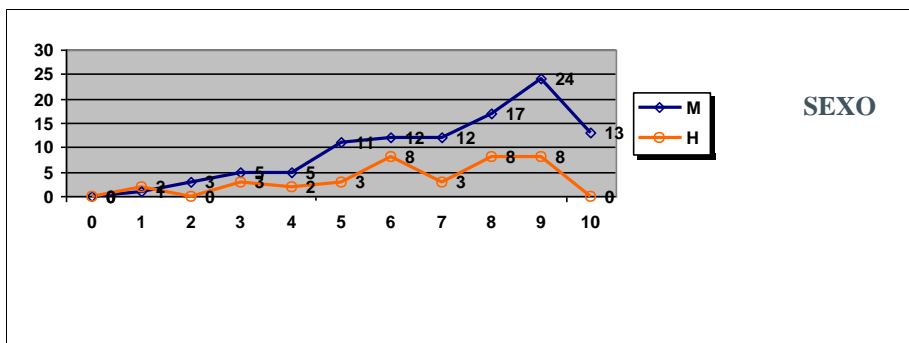

FUNDAMENTOS DEL ARTE II

	Mujeres	Hombres
Nº exámenes:	103	37
Nota media:	7,425	6,865
Nº aprobados:	89	30
Nº suspendidos:	14	7
% aprobados	86,41%	81,08%