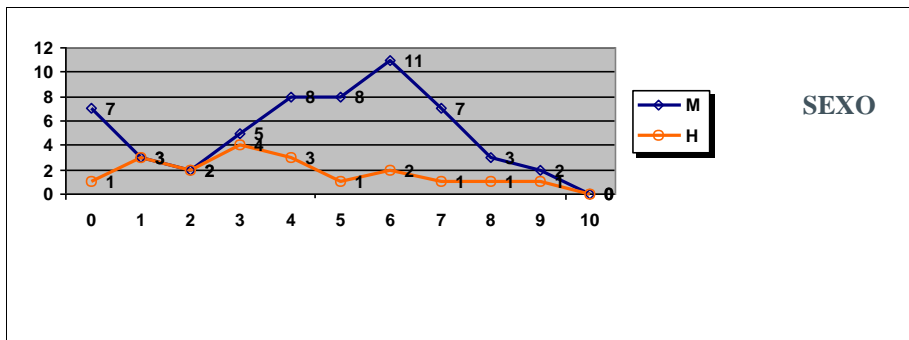

QUÍMICA

	Mujeres	Hombres
Nº exámenes:	56	19
Nota media:	4,864	4,113
Nº aprobados:	31	6
Nº suspendidos	25	13
% aprobados	55,36%	31,58%