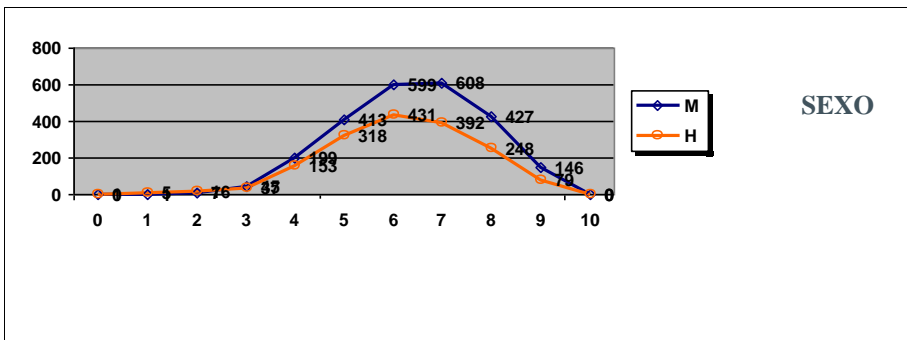

Total PAU

	Mujeres	Hombres
Nº presentados:	2445	1680
Nota media:	6,870	6,663
Nº aprobados:	2390	1621
Nº suspendidos	55	59
% aprobados	97,75%	96,49%