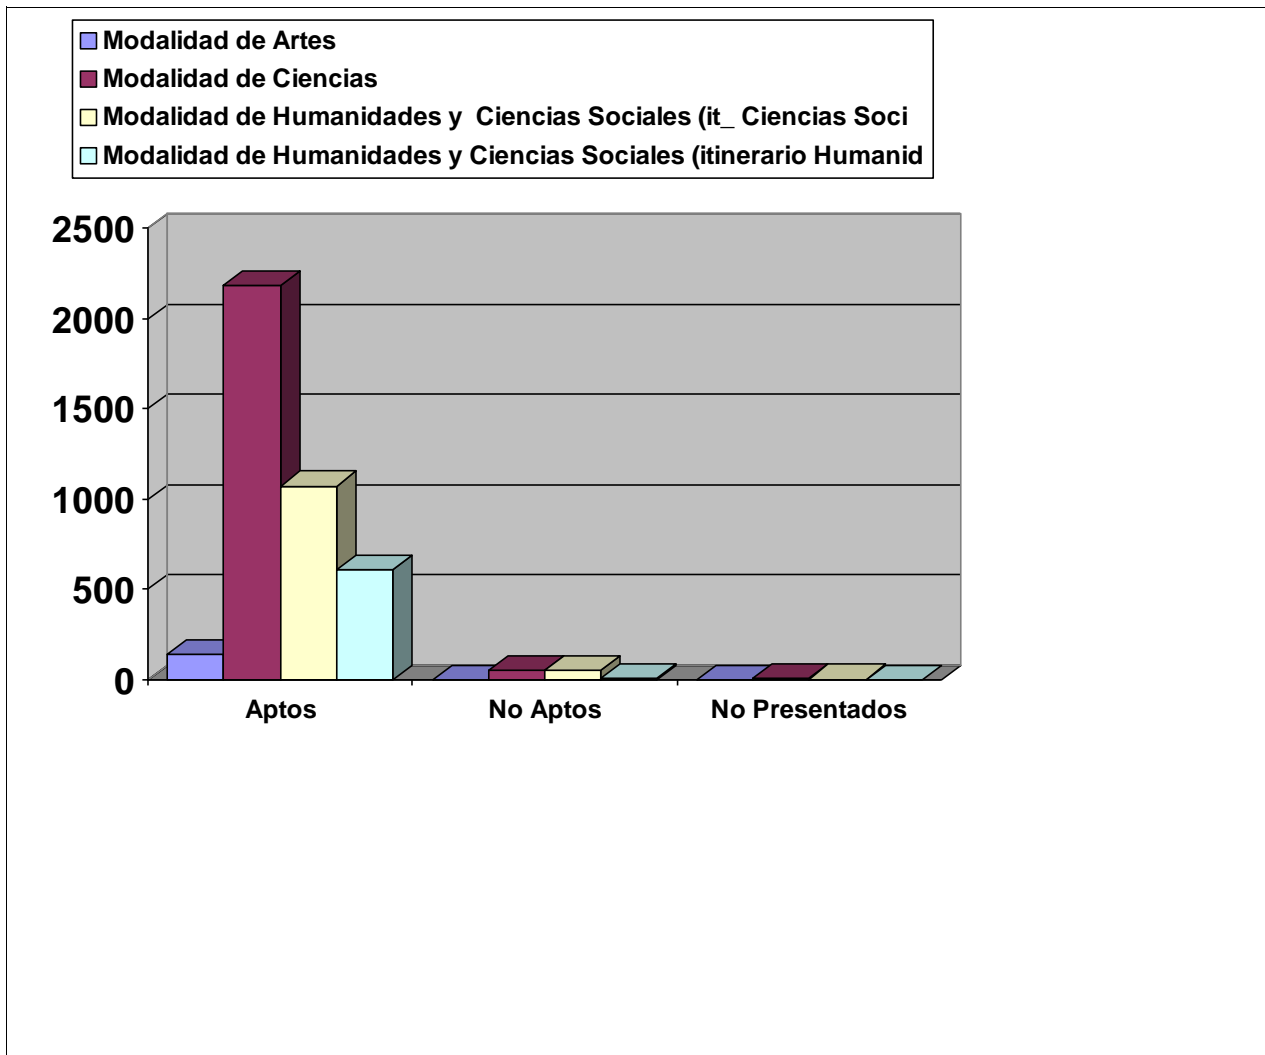

UNIVERSIDAD DE LA LAGUNA

Prueba de Acceso a la Universidad

Junio

Curso 2016-2017

PRUEBAS DE ACCESO JUNIO 2017 RESULTADOS GENERALES

VÍA	Inscritos	Aptos		No aptos	No presentados
		Nº	% sobre pres		
Modalidad de Humanidades y Ciencias Sociale	624	613	98,55%	9	2
Modalidad de Humanidades y Ciencias Sociale	1131	1073	95,21%	54	4
Modalidad de Ciencias	2244	2186	97,76%	50	8
Modalidad de Artes	142	139	99,29%	1	2
Total	4141	4011	97,24%	114	16