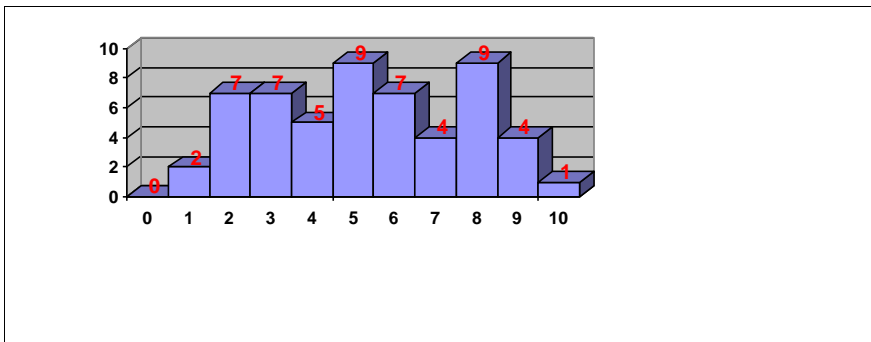

FRANCÉS

Nº exámenes: 55

Nota media: 5,593

Nº aprobados: 34   61,82%

Nº suspendidos: 21   38,18%

Nº ceros: 0