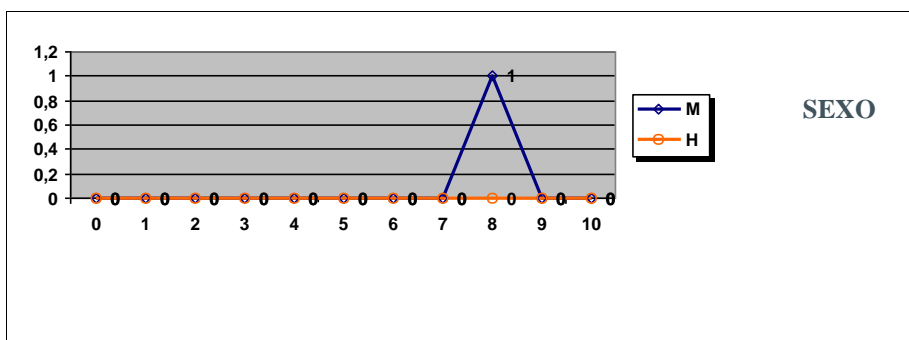

DISEÑO

SEXO

	Mujeres	Hombres
Nº exámenes:	1	
Nota media:	8,000	
Nº aprobados:	1	
Nº suspendidos	0	
% aprobados	100,00%