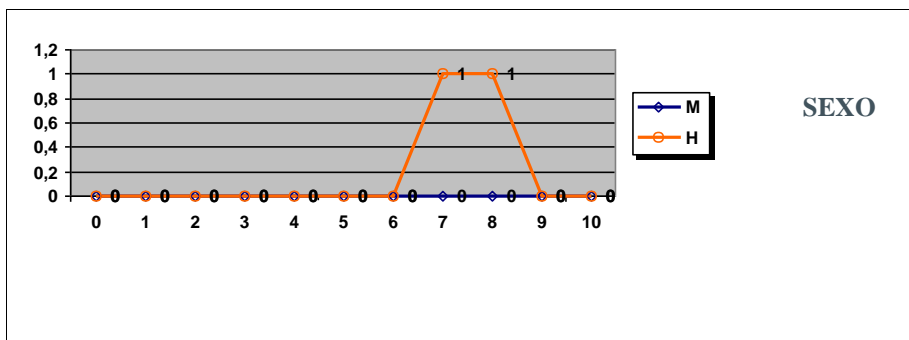

DIBUJO TÉCNICO II

SEXO

	Mujeres	Hombres
Nº exámenes:		2
Nota media:		7,875
Nº aprobados:		2
Nº suspendidos		0
% aprobados		100,00%