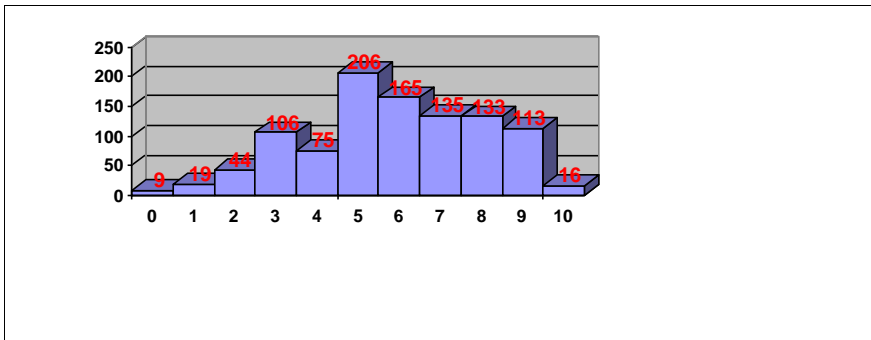

ECONOMÍA DE LA EMPRESA

Nº exámenes: 1021
Nota media: 6,250
Nº aprobados: 768   75,22%
Nº suspendidos: 253   24,78%
Nº ceros: 2