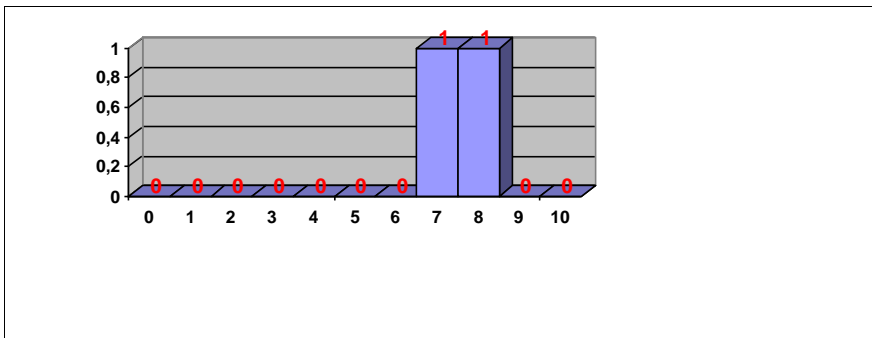

DIBUJO TÉCNICO II

Nº exámenes: 2
Nota media: 7,875
Nº aprobados: 2   100,00%
Nº suspendidos: 0   0,00%
Nº ceros: 0