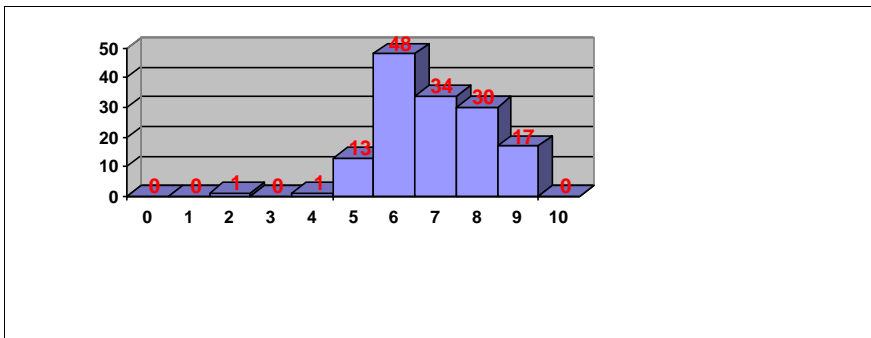

CULTURA AUDIOVISUAL II

Nº exámenes: 144
Nota media: 7,299
Nº aprobados: 142   98,61%
Nº suspendidos: 2   1,39%
Nº ceros: 0