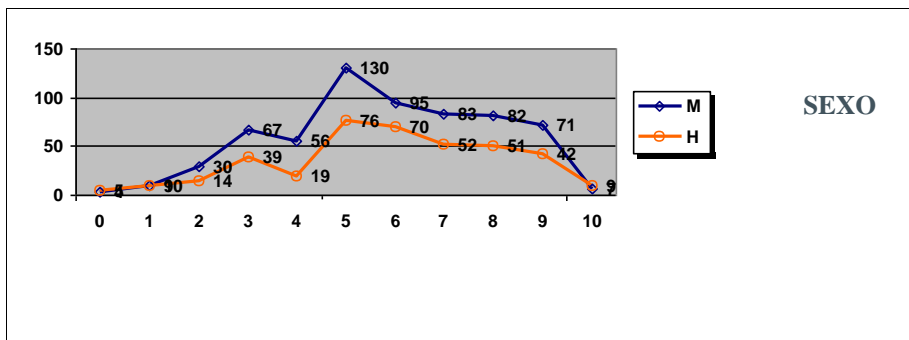

ECONOMÍA DE LA EMPRESA

SEXO

	Mujeres	Hombres
Nº exámenes:	635	386
Nota media:	6,205	6,325
Nº aprobados:	468	300
Nº suspendidos	167	86
% aprobados	73,70%	77,72%