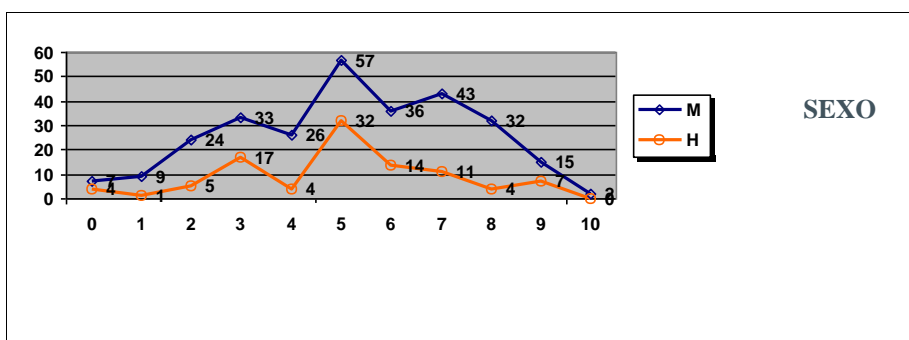

HISTORIA DEL ARTE

SEXO

	Mujeres	Hombres
Nº exámenes:	284	99
Nota media:	5,480	5,265
Nº aprobados:	185	68
Nº suspendidos	99	31
% aprobados	65,14%	68,69%