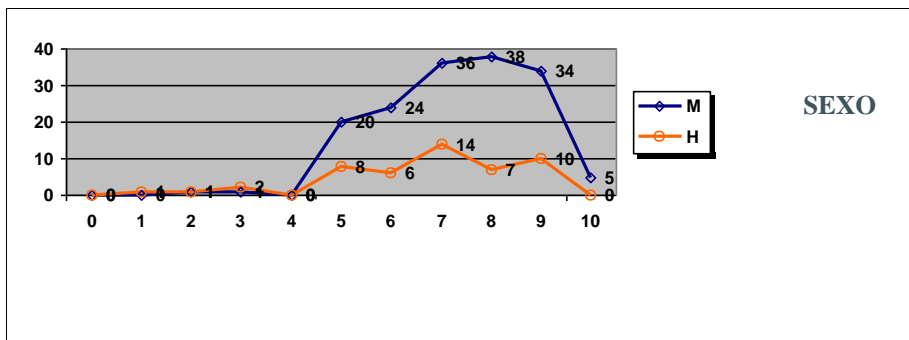

GRIEGO II

SEXO

	Mujeres	Hombres
Nº exámenes:	159	49
Nota media:	7,672	7,097
Nº aprobados:	157	45
Nº suspendidos	2	4
% aprobados	98,74%	91,84%