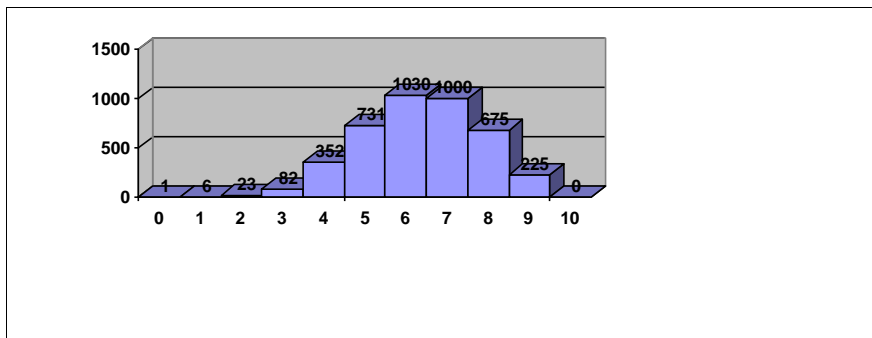

Total PAU

Nº exámenes: 4125
Nota media: 6,786
Nº aprobados: 4011 97,24%
Nº suspendidos: 114 2,76%