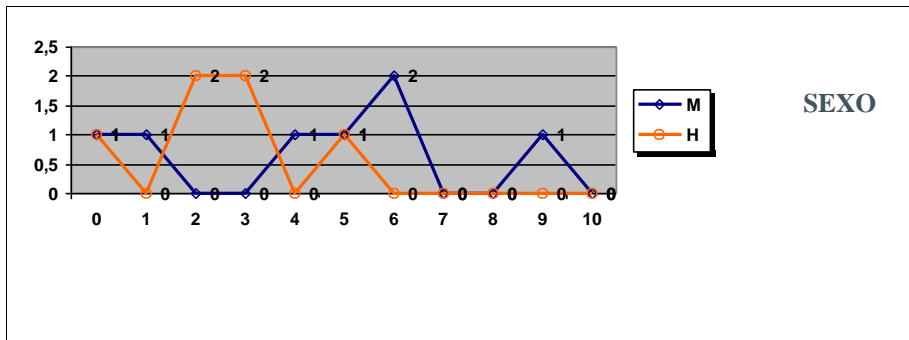

PRUEBAS DE ACCESO JULIO 2017 CALIFICACIONES POR ASIGNATURA Y SEXO

FRANCÉS

	Mujeres	Hombres
Nº exámenes:	7	6
Nota media:	4,821	2,767
Nº aprobados:	4	1
Nº suspendidos	3	5
% aprobados	57,14%	16,67%