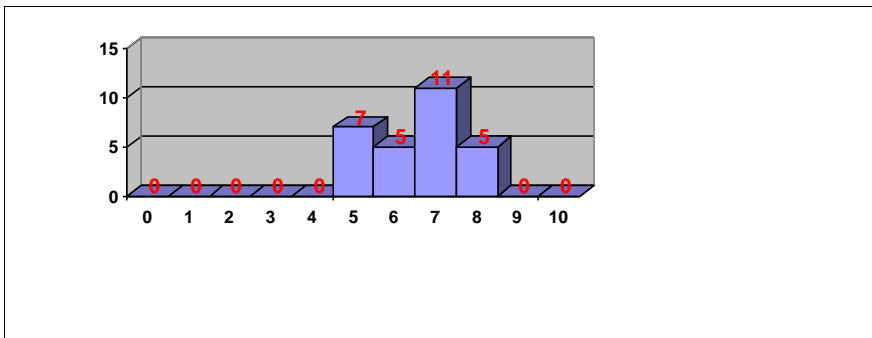

BIOLOGÍA

Nº exámenes: 290
Nota media: 6,234
Nº aprobados: 200 68,97%
Nº suspendidos: 90 31,03%
Nº ceros: 3

CULTURA AUDIOVISUAL II

Nº exámenes: 28
Nota media: 6,973
Nº aprobados: 28 100,00%
Nº suspendidos: 0 0,00%
Nº ceros: 0