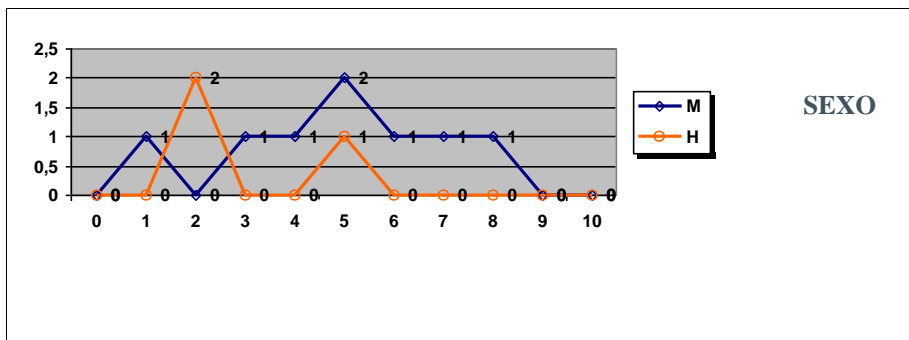

QUÍMICA

SEXO

	Mujeres	Hombres
Nº exámenes:	8	3
Nota media:	5,350	3,550
Nº aprobados:	5	1
Nº suspendidos	3	2
% aprobados	62,50%	33,33%