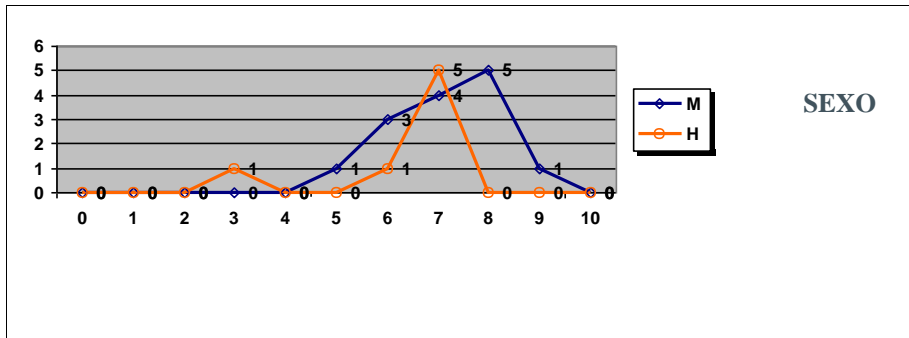

PRUEBAS DE ACCESO JULIO 2017 CALIFICACIONES POR ASIGNATURA Y SEXO. MATERIAS ESPECÍFICAS (BAC)

DISEÑO

SEXO

	Mujeres	Hombres
Nº exámenes:	14	7
Nota media:	7,286	6,393
Nº aprobados:	14	6
Nº suspendidos	0	1
% aprobados	100,00%	85,71%