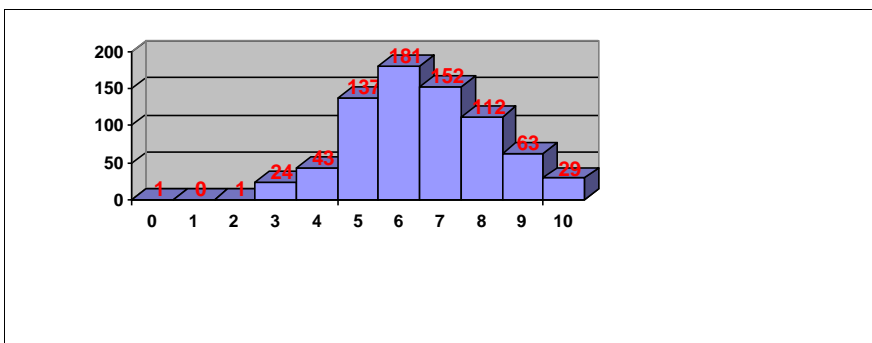

LENGUA CASTELLANA Y LITERATURA II

Nº exámenes: 743
Nota media: 6,785
Nº aprobados: 674   90,71%
Nº suspendidos: 69   9,29%
Nº ceros: 1