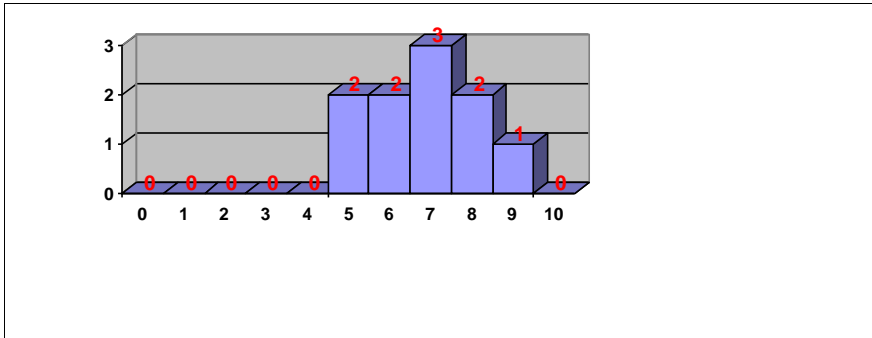

QUÍMICA

Nº exámenes: 296

Nota media: 4,321

Nº aprobados: 123 41,55%

Nº suspendidos: 173 58,45%

Nº ceros: 3

PRUEBAS DE ACCESO JULIO 2017
CALIFICACIONES POR ASIGNATURA.
MATERIAS ESPECÍFICAS (FP)

BIOLOGÍA