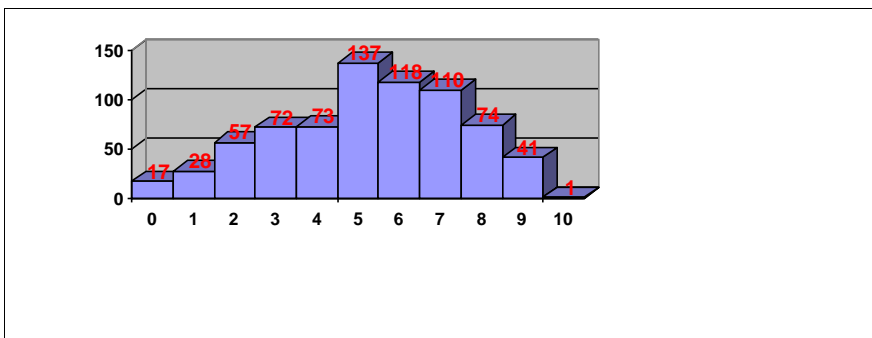

INGLÉS

Nº exámenes: 728
Nota media: 5,677
Nº aprobados: 481   66,07%
Nº suspendidos: 247   33,93%
Nº ceros: 1