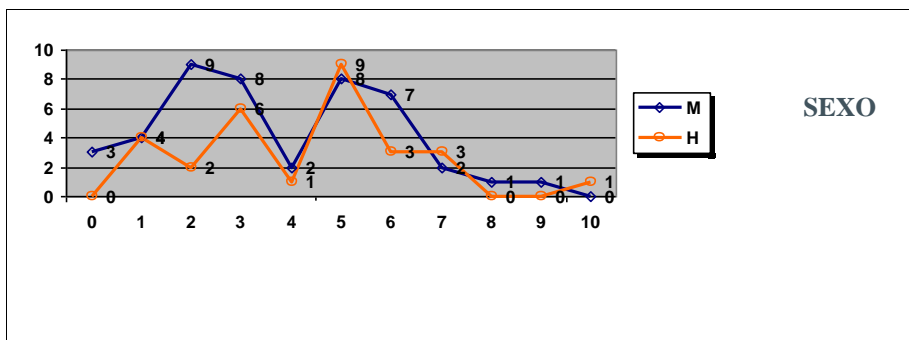

HISTORIA DE LA FILOSOFÍA

SEXO

	Mujeres	Hombres
Nº exámenes:	45	29
Nota media:	4,083	4,603
Nº aprobados:	19	16
Nº suspendidos	26	13
% aprobados	42,22%	55,17%