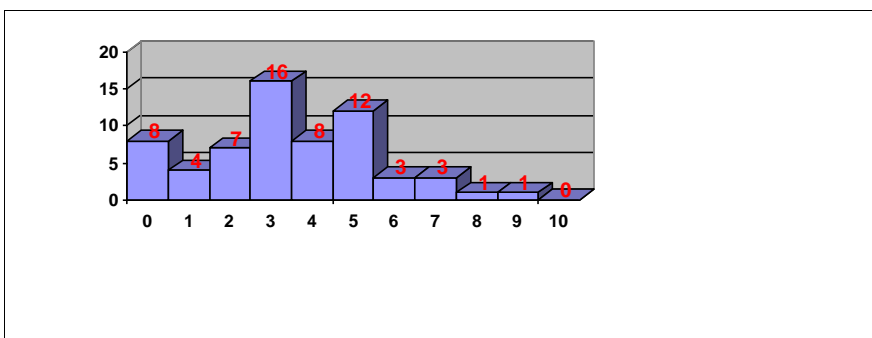

HISTORIA DEL ARTE

Nº exámenes: 63
Nota media: 3,722
Nº aprobados: 20   31,75%
Nº suspendidos: 43   68,25%
Nº ceros: 3