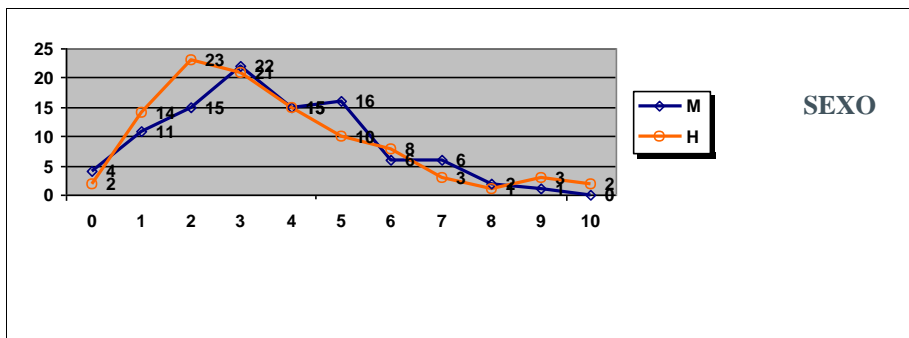

MATEMÁTICAS APLICADAS A LAS CIENCIAS SOCIALES II

	Mujeres	Hombres
Nº exámenes:	98	102
Nota media:	3,934	3,830
Nº aprobados:	31	27
Nº suspendidos:	67	75
% aprobados	31,63%	26,47%