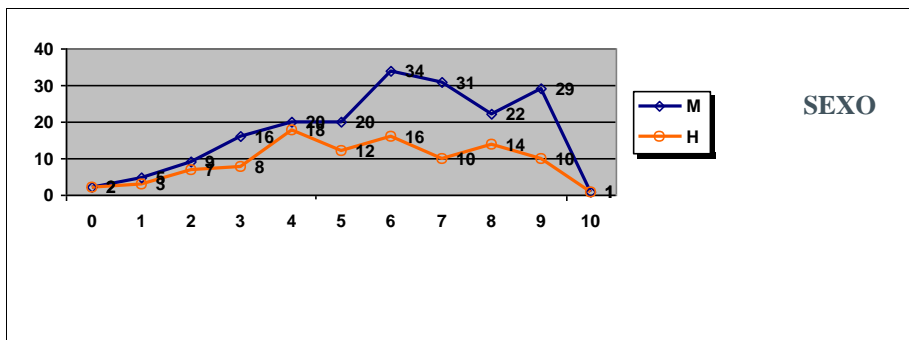

BIOLOGÍA

SEXO

	Mujeres	Hombres
Nº exámenes:	189	101
Nota media:	6,405	5,913
Nº aprobados:	137	63
Nº suspendidos	52	38
% aprobados	72,49%	62,38%