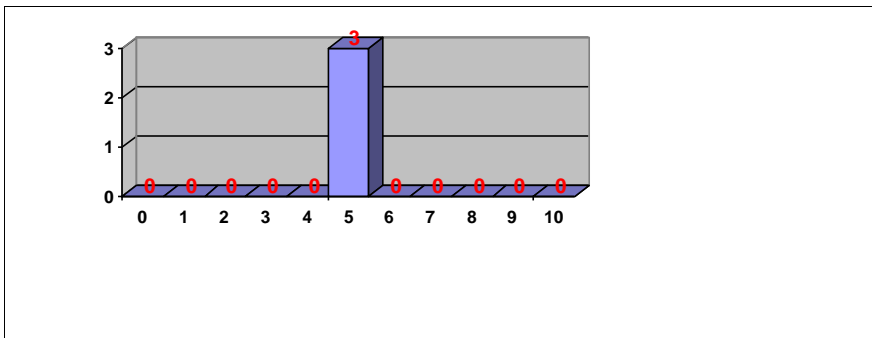

PRUEBAS DE ACCESO JULIO 2017
CALIFICACIONES POR ASIGNATURA.
MATERIAS ESPECÍFICAS (BAC)

ARTES ESCÉNICAS

Nº exámenes: 3
Nota media: 5,117
Nº aprobados: 3   100,00%
Nº suspendidos: 0   0,00%
Nº ceros: 0