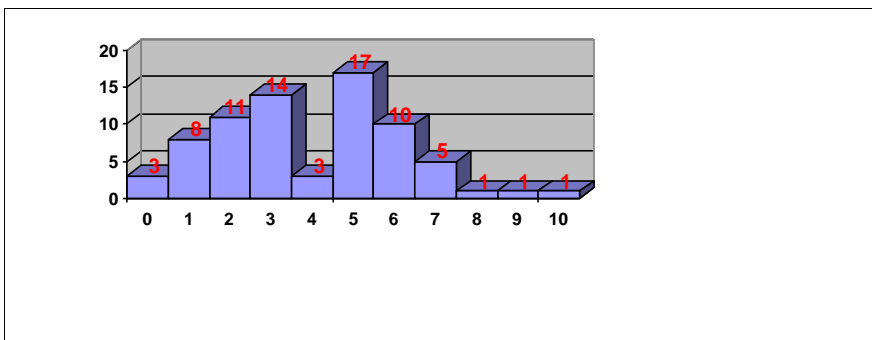

HISTORIA DE LA FILOSOFÍA

Nº exámenes: 74
Nota media: 4,287
Nº aprobados: 35   47,30%
Nº suspendidos: 39   52,70%
Nº ceros: 2