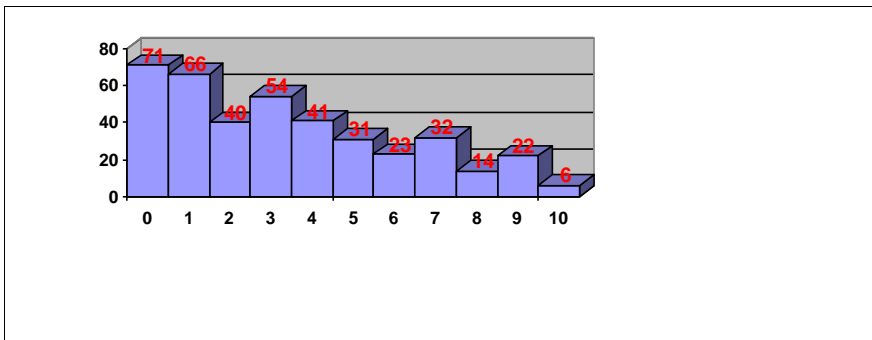

PRUEBAS DE ACCESO JULIO 2017 CALIFICACIONES POR ASIGNATURA

MATEMÁTICAS II

Nº exámenes: 400

Nota media: 3,757

Nº aprobados: 128 32,00%

Nº suspendidos: 272 68,00%

Nº ceros: 22