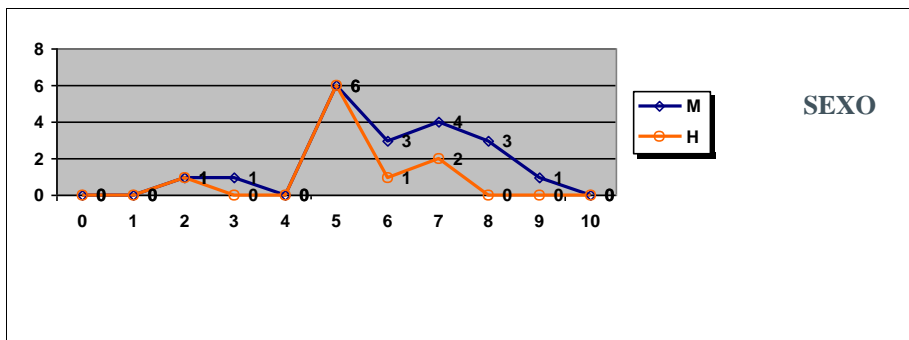

GRIEGO II

SEXO

	Mujeres	Hombres
Nº exámenes:	19	10
Nota media:	6,416	5,665
Nº aprobados:	17	9
Nº suspendidos	2	1
% aprobados	89,47%	90,00%