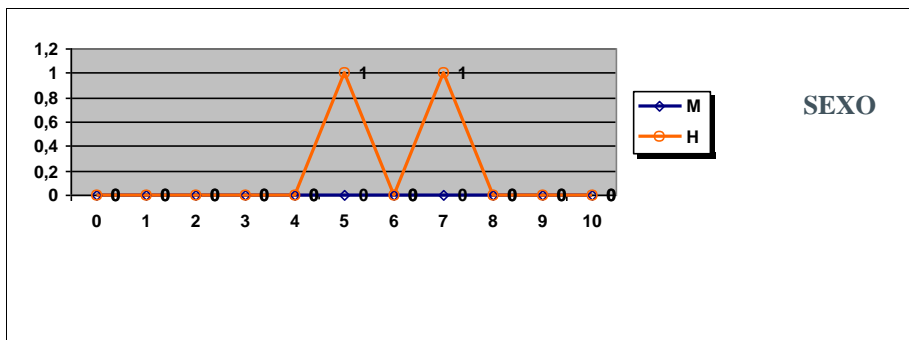

DIBUJO TÉCNICO II

SEXO

	Mujeres	Hombres
Nº exámenes:		2
Nota media:		6,125
Nº aprobados:		2
Nº suspendidos		0
% aprobados		100,00%