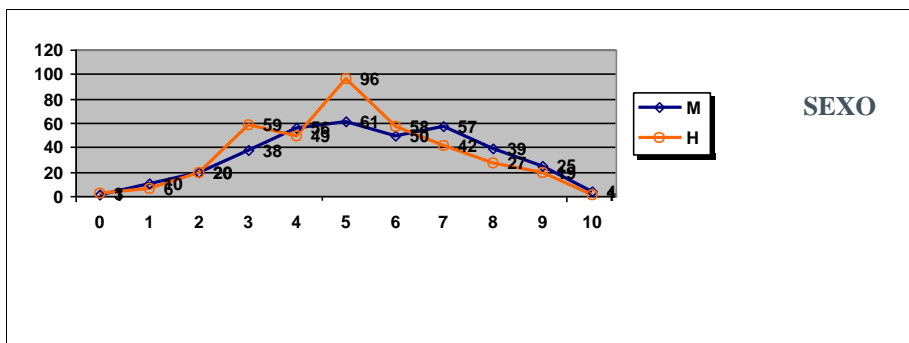

HISTORIA DE ESPAÑA

	Mujeres	Hombres
Nº exámenes:	361	380
Nota media:	5,781	5,430
Nº aprobados:	236	243
Nº suspendidos	125	137
% aprobados	65,37%	63,95%