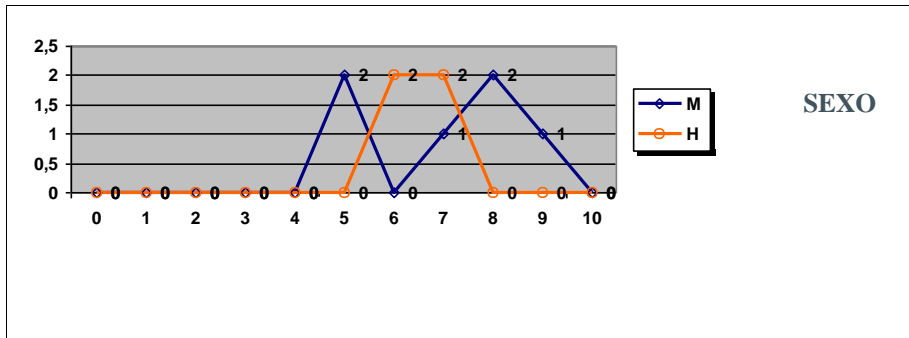

PRUEBAS DE ACCESO JULIO 2017
CALIFICACIONES POR ASIGNATURA Y SEXO.
MATERIAS ESPECÍFICAS (FP)

BIOLOGÍA

SEXO

	Mujeres	Hombres
Nº exámenes:	6	4
Nota media:	7,467	6,920
Nº aprobados:	6	4
Nº suspendidos	0	0
% aprobados	100,00%	100,00%