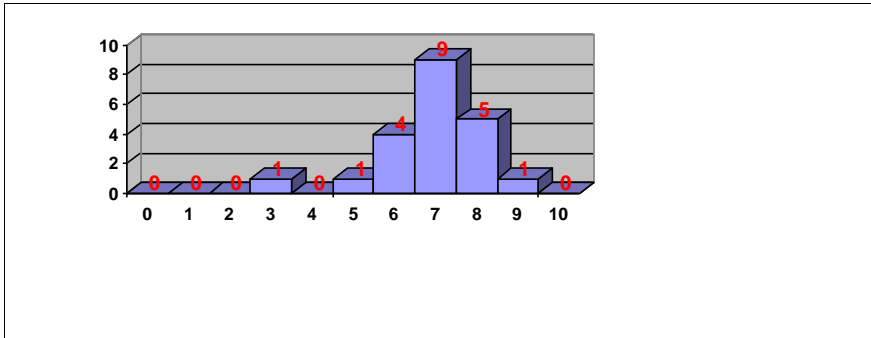

PRUEBAS DE ACCESO JULIO 2017
CALIFICACIONES POR ASIGNATURA.
MATERIAS ESPECÍFICAS (BAC)

DISEÑO

Nº exámenes: 21
Nota media: 6,988
Nº aprobados: 20   95,24%
Nº suspendidos: 1   4,76%
Nº ceros: 0