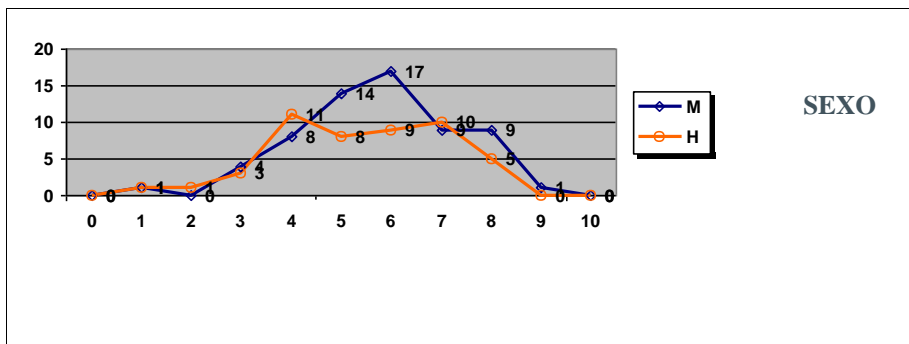

LATÍN II

	Mujeres	Hombres
Nº exámenes:	63	48
Nota media:	6,228	5,942
Nº aprobados:	50	32
Nº suspendidos:	13	16
% aprobados	79,37%	66,67%