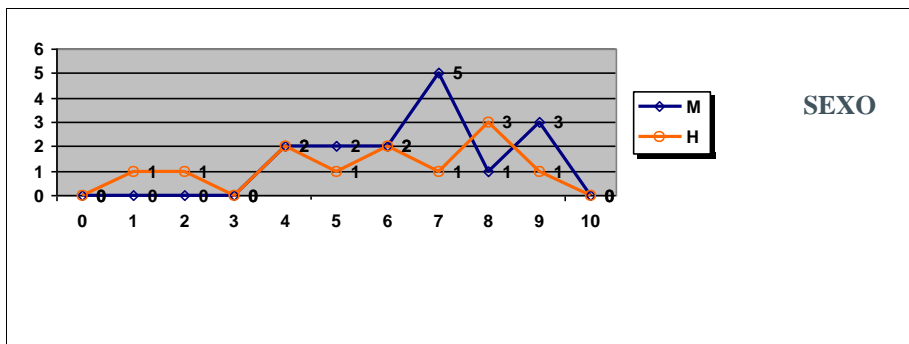

FUNDAMENTOS DEL ARTE II

	Mujeres	Hombres
Nº exámenes:	15	12
Nota media:	6,950	6,121
Nº aprobados:	13	8
Nº suspendidos	2	4
% aprobados	86,67%	66,67%