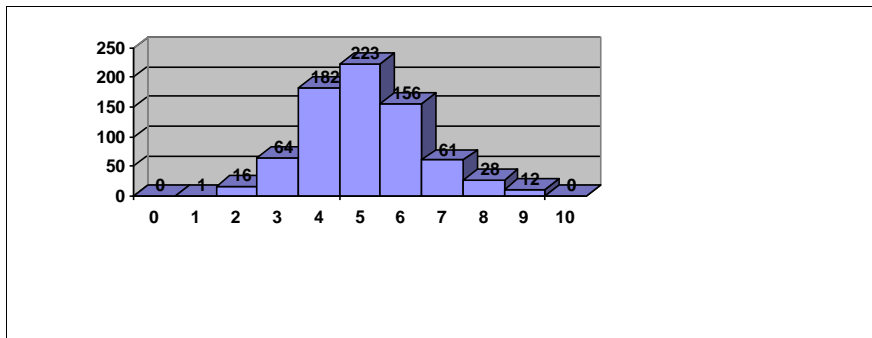

PRUEBAS DE ACCESO JULIO 2017 CALIFICACIONES POR ASIGNATURA

MATEMÁTICAS II

Nº exámenes: 400

Nota media: 3,757

Nº aprobados: 128 32,00%

Nº suspendidos: 272 68,00%

Nº ceros: 22

Total PAU