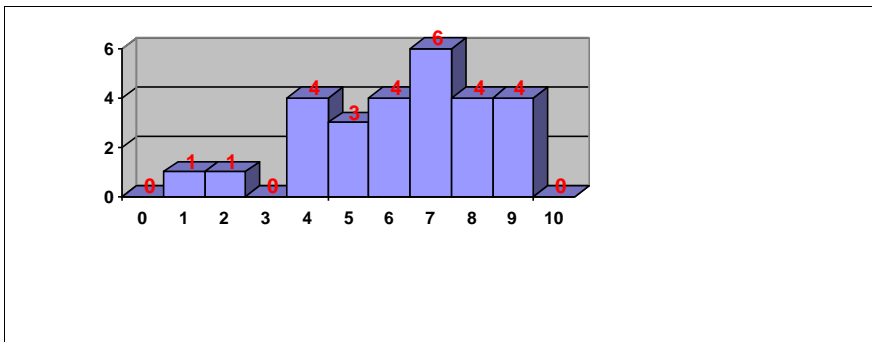

FUNDAMENTOS DEL ARTE II

Nº exámenes: 27
Nota media: 6,581
Nº aprobados: 21   77,78%
Nº suspendidos: 6   22,22%
Nº ceros: 0