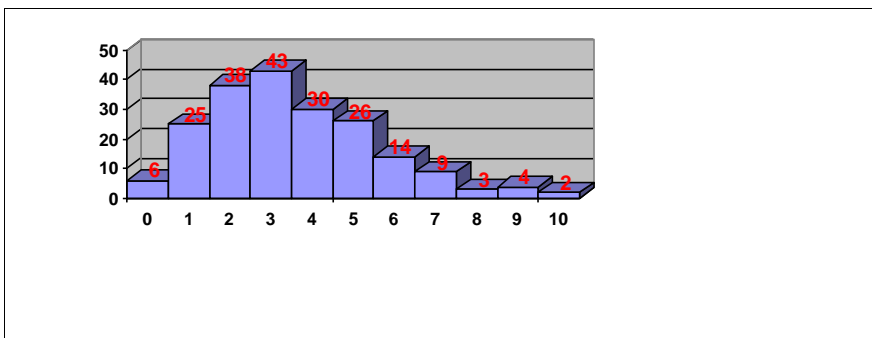

MATEMÁTICAS APLICADAS A LAS CIENCIAS SOCIALES II

Nº exámenes: 200
Nota media: 3,881
Nº aprobados: 58   29,00%
Nº suspendidos: 142   71,00%
Nº ceros: 1