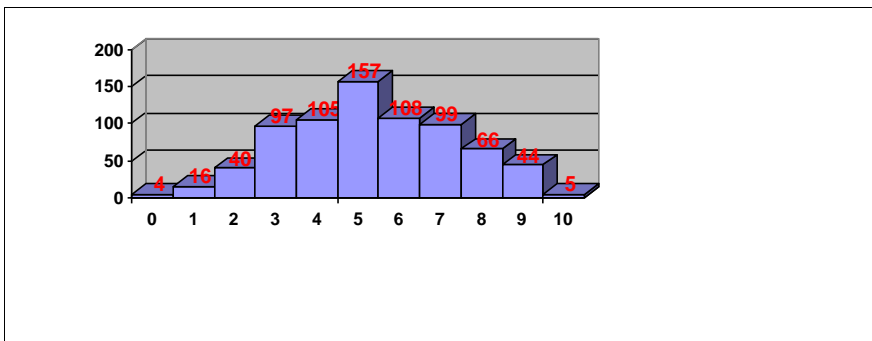

HISTORIA DE ESPAÑA

Nº exámenes: 741
Nota media: 5,601
Nº aprobados: 479   64,64%
Nº suspendidos: 262   35,36%
Nº ceros: 0