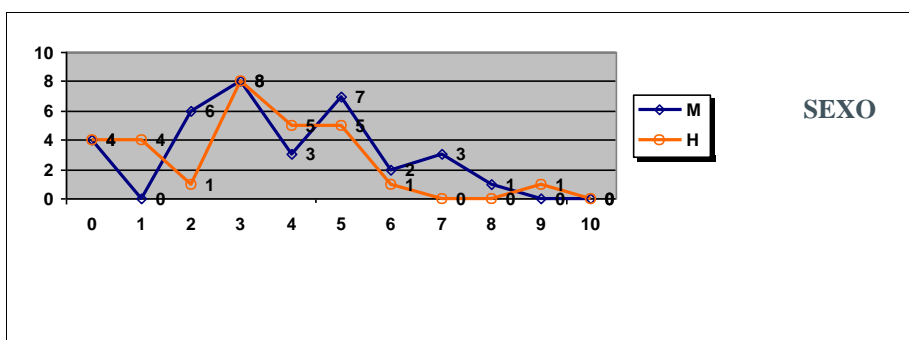

HISTORIA DEL ARTE

SEXO

	Mujeres	Hombres
Nº exámenes:	34	29
Nota media:	3,949	3,457
Nº aprobados:	13	7
Nº suspendidos	21	22
% aprobados	38,24%	24,14%