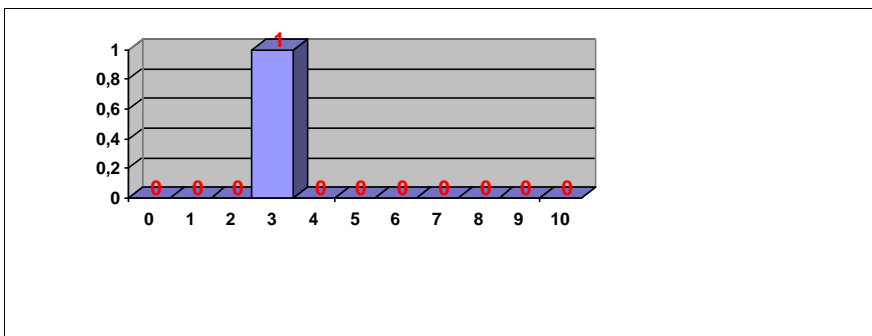

FÍSICA

Nº exámenes: 1
Nota media: 3,900
Nº aprobados: 0   0,00%
Nº suspendidos: 1   100,00%
Nº ceros: 0