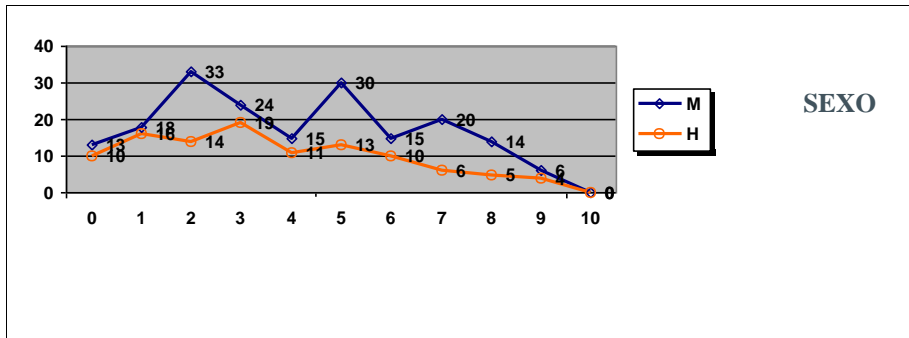

PRUEBAS DE ACCESO JULIO 2017
CALIFICACIONES POR ASIGNATURA Y SEXO.
MATERIAS ESPECÍFICAS (BAC)
QUÍMICA

SEXO

	Mujeres	Hombres
Nº exámenes:	188	108
Nota media:	4,479	4,046
Nº aprobados:	85	38
Nº suspendidos	103	70
% aprobados	45,21%	35,19%