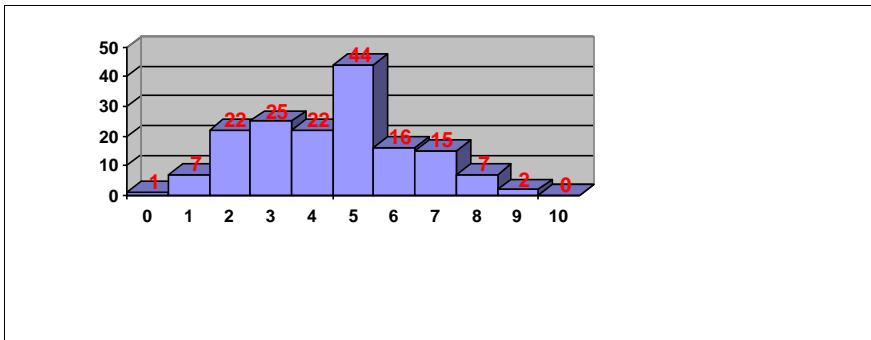

ECONOMÍA DE LA EMPRESA

Nº exámenes: 161
Nota media: 4,824
Nº aprobados: 84   52,17%
Nº suspendidos: 77   47,83%
Nº ceros: 0