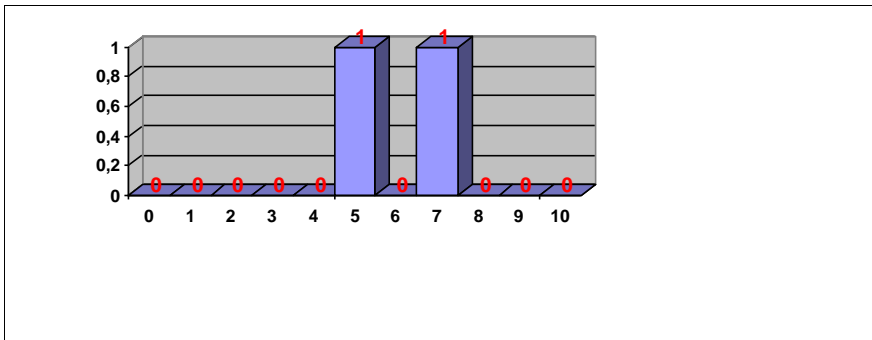

DIBUJO TÉCNICO II

Nº exámenes: 2
Nota media: 6,125
Nº aprobados: 2   100,00%
Nº suspendidos: 0   0,00%
Nº ceros: 0