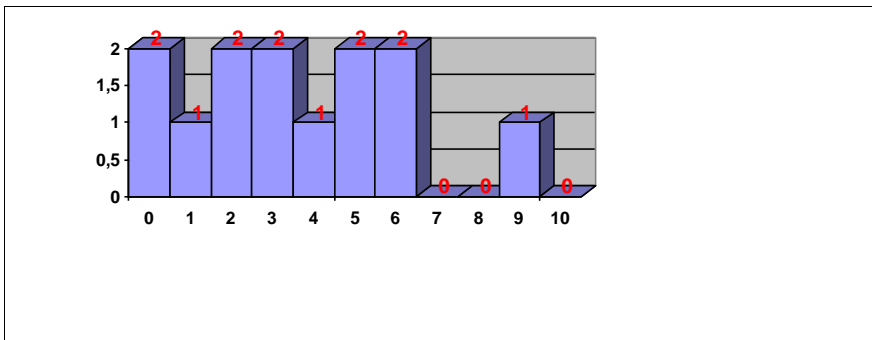

PRUEBAS DE ACCESO JULIO 2017 CALIFICACIONES POR ASIGNATURA

FRANCÉS

Nº exámenes: 13
Nota media: 3,873
Nº aprobados: 5   38,46%
Nº suspendidos: 8   61,54%
Nº ceros: 1