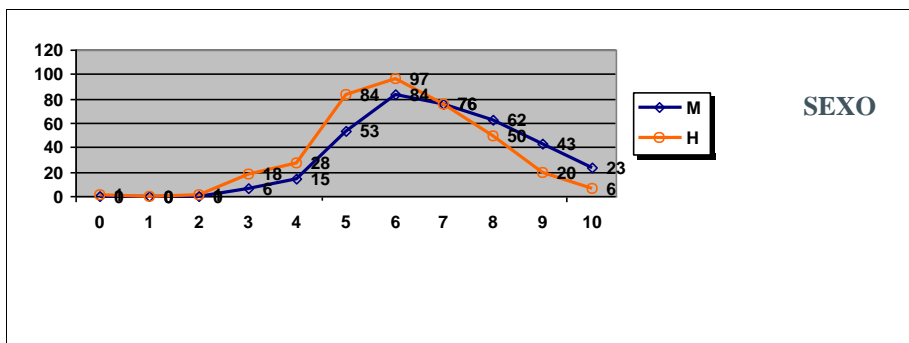

LENGUA CASTELLANA Y LITERATURA II

	Mujeres	Hombres
Nº exámenes:	362	381
Nota media:	7,150	6,439
Nº aprobados:	341	333
Nº suspendidos:	21	48
% aprobados	94,20%	87,40%