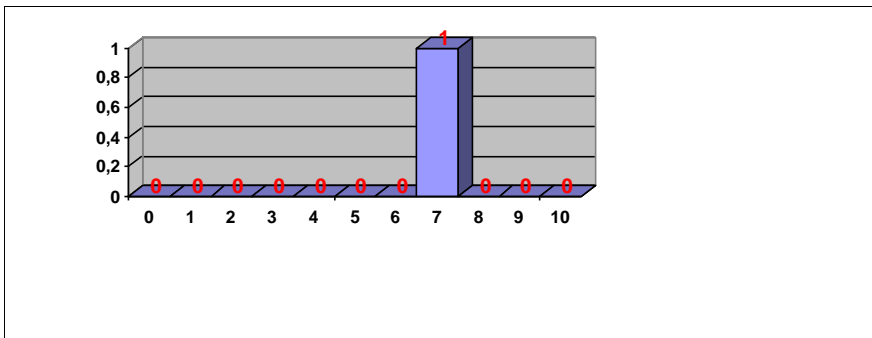

ECONOMÍA DE LA EMPRESA

Nº exámenes: 1
Nota media: 7,850
Nº aprobados: 1   100,00%
Nº suspendidos: 0   0,00%
Nº ceros: 0