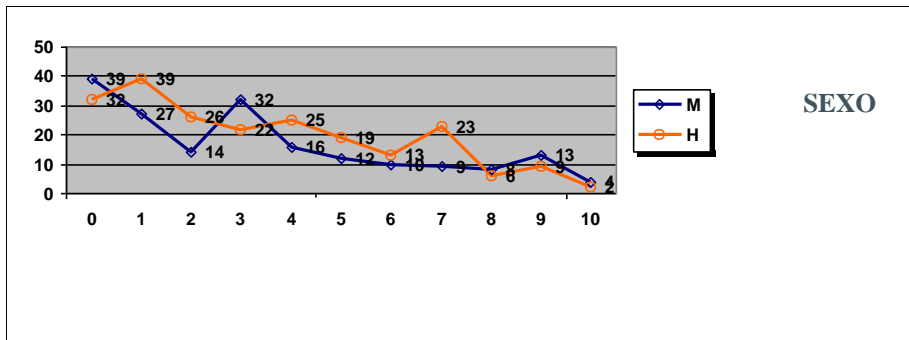

	Mujeres	Hombres
Nº exámenes:	98	102
Nota media:	3,934	3,830
Nº aprobados:	31	27
Nº suspendidos:	67	75
% aprobados	31,63%	26,47%

PRUEBAS DE ACCESO JULIO 2017 CALIFICACIONES POR ASIGNATURA Y SEXO MATEMÁTICAS II