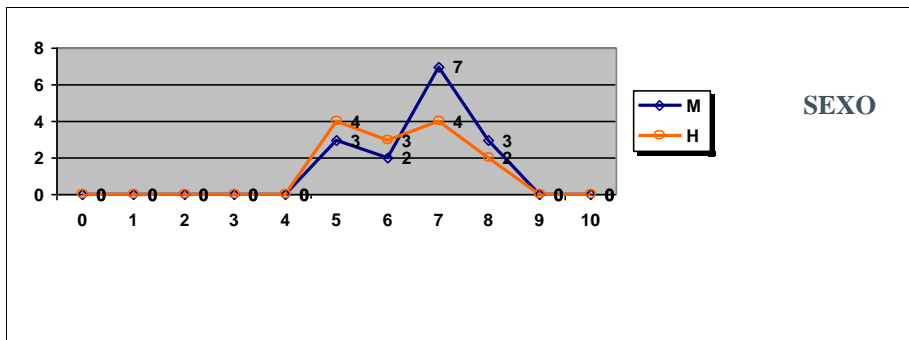

CULTURA AUDIOVISUAL II

SEXO

	Mujeres	Hombres
Nº exámenes:	15	13
Nota media:	7,173	6,742
Nº aprobados:	15	13
Nº suspendidos	0	0
% aprobados	100,00%	100,00%