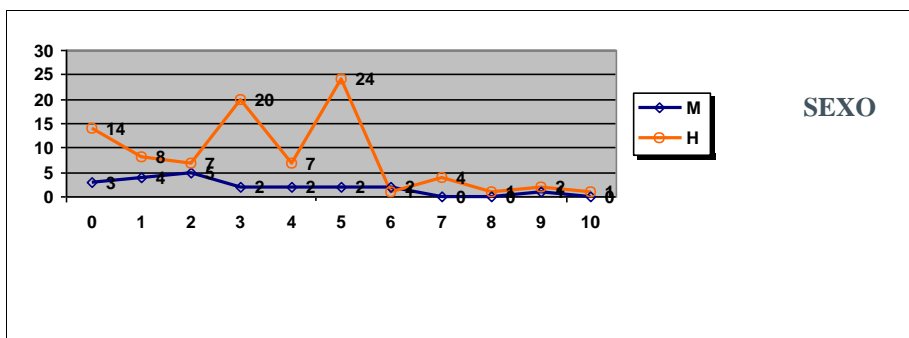

DIBUJO TÉCNICO II

SEXO

	Mujeres	Hombres
Nº exámenes:	21	89
Nota media:	2,940	3,486
Nº aprobados:	5	33
Nº suspendidos	16	56
% aprobados	23,81%	37,08%