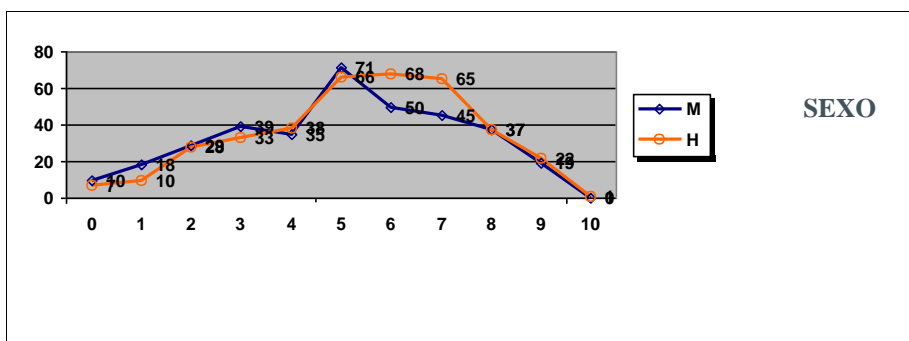

INGLÉS

	Mujeres	Hombres
Nº exámenes:	353	375
Nota media:	5,489	5,853
Nº aprobados:	222	259
Nº suspendidos	131	116
% aprobados	62,89%	69,07%