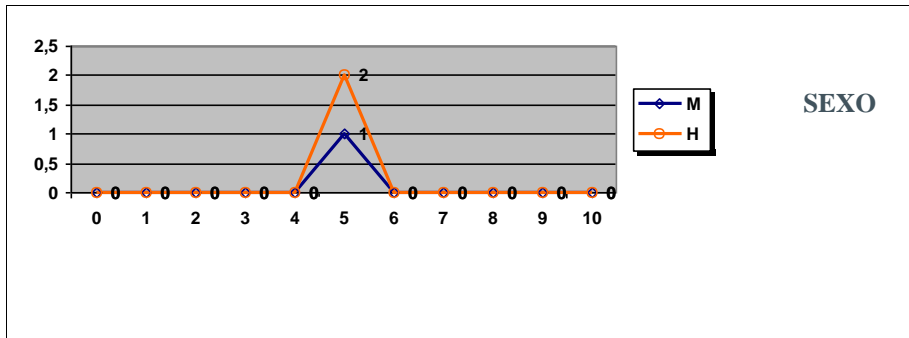

PRUEBAS DE ACCESO JULIO 2017
CALIFICACIONES POR ASIGNATURA Y SEXO.
MATERIAS ESPECÍFICAS (BAC)

ARTES ESCÉNICAS

SEXO

	Mujeres	Hombres
Nº exámenes:	1	2
Nota media:	5,050	5,150
Nº aprobados:	1	2
Nº suspendidos	0	0
% aprobados	100,00%	100,00%