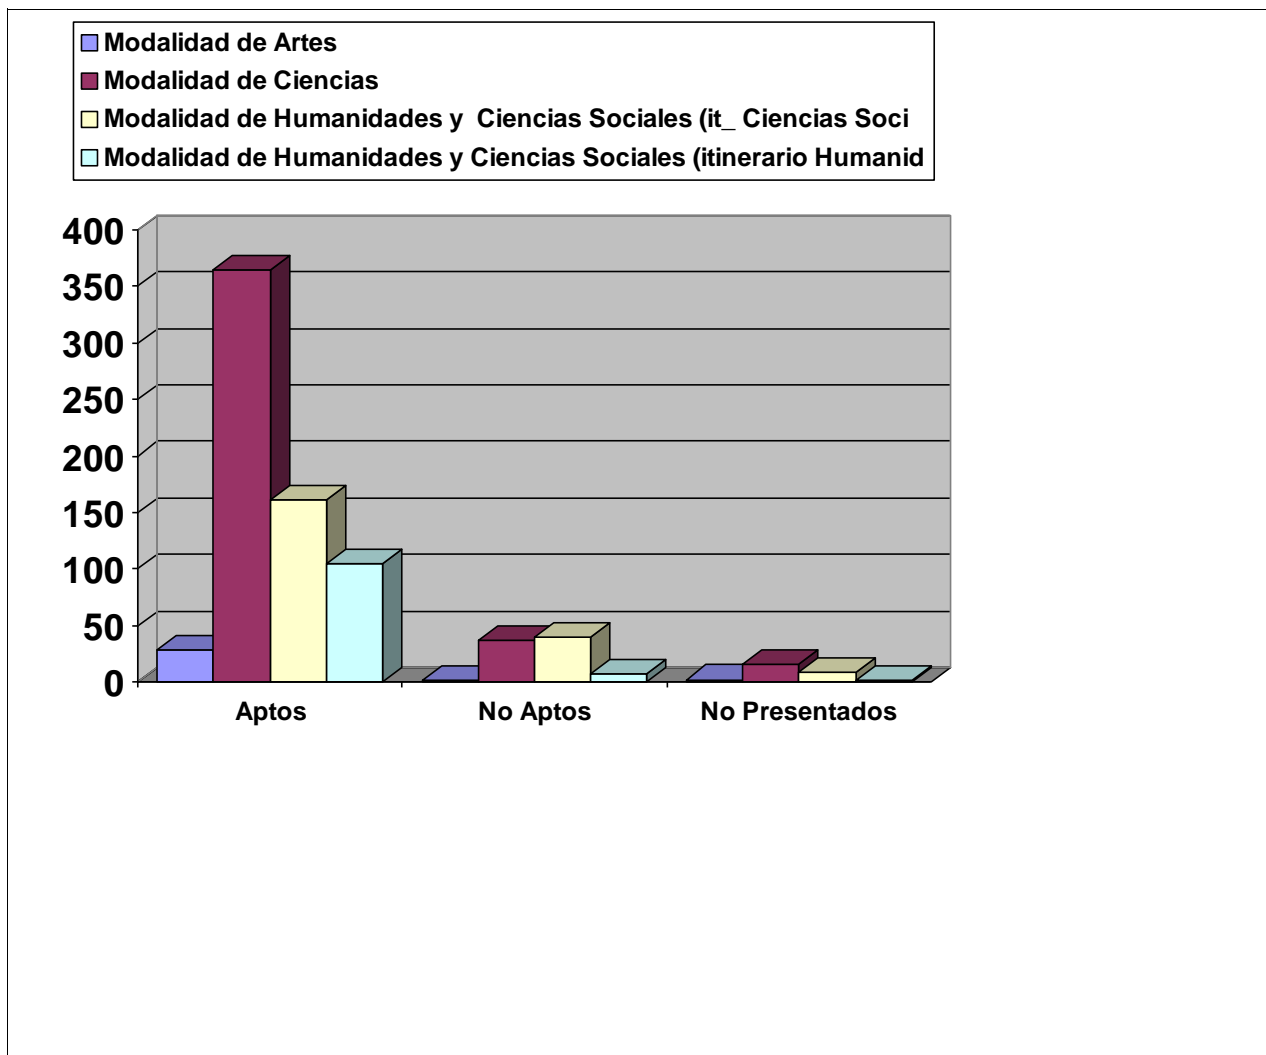

UNIVERSIDAD DE LA LAGUNA

Prueba de Acceso a la Universidad

Julio

Curso 2016-2017

PRUEBAS DE ACCESO JULIO 2017 RESULTADOS GENERALES

VÍA	Inscritos	Aptos		No aptos	No presentados
		Nº	% sobre pres		
Modalidad de Humanidades y Ciencias Sociale	112	104	93,69%	7	1
Modalidad de Humanidades y Ciencias Sociale	209	161	80,10%	40	8
Modalidad de Ciencias	418	365	90,80%	37	16
Modalidad de Artes	31	28	96,55%	1	2
Total	770	658	88,56%	85	27