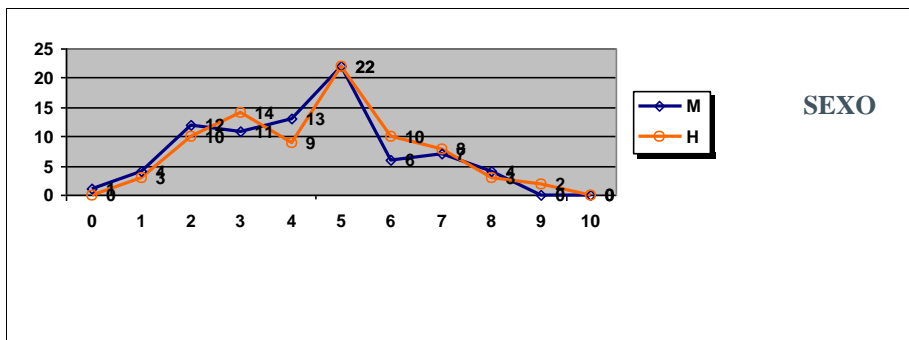

ECONOMÍA DE LA EMPRESA

SEXO

	Mujeres	Hombres
Nº exámenes:	80	81
Nota media:	4,705	4,941
Nº aprobados:	39	45
Nº suspendidos	41	36
% aprobados	48,75%	55,56%